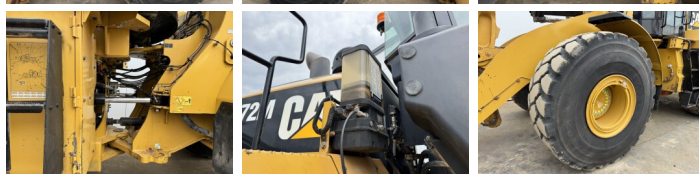

Caterpillar

Caterpillar 972M

BOSS

MACHINERY

€ 49.500excl.

Bouwjaar **2015**
referentie nummer **BM007482**
Draaiuren **21.641**

Algemeen

Type 972M
Locatie Veldhoven, Netherlands
Certificaat CE

Omschrijving Uit voorraad leverbaar bij Boss Machinery! Deze Caterpillar 972M Wheel Loader uit 2015 heeft een vermogen van 247 kW en telt 21641 draaiuren. Het totale gewicht van deze Caterpillar 972M is 24800 kg en de afmetingen zijn 9.75 x 3.25 x 3.58. Verder is deze 972M uitgerust met Stoelverwarming, Camera, Joystick sturing, Electrical Mirrors, Bluetooth, Radio, Climate Control, Airco, Centrale smering. Tevens beschikt de Caterpillar Wheel Loader over een CE markering. Wilt u meer informatie of wilt u de Caterpillar 972M bij ons komen testen? Laat het ons weten.

Maten / Gewichten

Gewicht 24800
Afmetingen L*B*H 9.75 x 3.25 x 3.58

Technische informatie

Aandrijf configuraties 4x4

Motor informatie

Motor merk Caterpillar
Motor type C9.3
Cilinders 6
Turbo
Vermogen in kW 247

Banden / Rupsen

60% 60% 26.5R25

Opties

Stoelverwarming

Camera

Joystick steering

Electrical Mirrors

Bluetooth