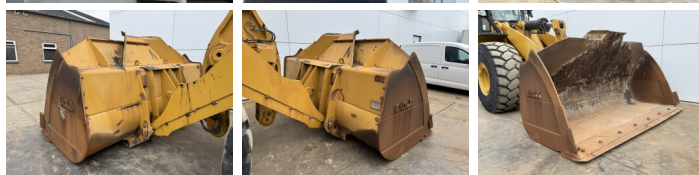

Caterpillar

Caterpillar 972M

BOSS

MACHINERY

€ 49.500excl.

Bouwjaar **2015**
referentie nummer **BM007482**
Draaiuren **21.641**

Algemeen

Type 972M
Locatie Veldhoven, Netherlands
Certificaat CE

Omschrijving Uit voorraad leverbaar bij Boss Machinery! Deze Caterpillar 972M Wheel Loader uit 2015 heeft een vermogen van 247 kW en telt 21641 draaiuren. Het totale gewicht van deze Caterpillar 972M is 24800 kg en de afmetingen zijn 9.75 x 3.25 x 3.58. Verder is deze 972M uitgerust met Stoelverwarming, Camera, Joystick sturing, Electrical Mirrors, Bluetooth, Radio, Climate Control, Airco, Centrale smering. Tevens beschikt de Caterpillar Wheel Loader over een CE markering. Wilt u meer informatie of wilt u de Caterpillar 972M bij ons komen testen? Laat het ons weten.

Maten / Gewichten

Gewicht 24800
Afmetingen L*B*H 9.75 x 3.25 x 3.58

Technische informatie

Aandrijf configuraties 4x4

Motor informatie

Motor merk Caterpillar
Motor type C9.3
Cilinders 6
Turbo
Vermogen in kW 247

Banden / Rupsen

60% 60% 26.5R25