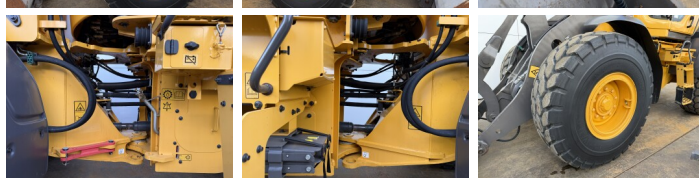

Volvo

Volvo L60G

€ 119.000excl.

Bouwjaar **2014**
referentie nummer **BM007403**
Draaiuren **506**

Algemeen

Type L60G
Locatie Veldhoven, Netherlands
Certificaat CE

Omschrijving

Uit voorraad leverbaar bij Boss Machinery! Deze Volvo L60G Wheel Loader uit 2014 heeft een vermogen van 120 kW en telt 506 draaiuren. Het totale gewicht van deze Volvo L60G is 13600 kg en de afmetingen zijn 7.53 x 2.50 x 3.28. Verder is deze L60G uitgerust met Snelwissel, Camera, Electrical Mirrors, Bluetooth, Radio, Climate Control, Airco. Tevens beschikt de Volvo Wheel Loader over een CE markering. Wilt u meer informatie of wilt u de Volvo L60G bij ons komen testen? Laat het ons weten.

Maten / Gewichten

Gewicht 13600
Afmetingen L*B*H 7.53 x 2.50 x 3.28

Technische informatie

Duitse Machine
Aandrijf configuraties 4x4

Motor informatie

Motor merk Volvo
Motor type D6H
Cilinders 6
Turbo
Vermogen in kW 120

Banden / Rupsen

80% 80% 20.5R25
80% 80% 20.5R25

BOSS

MACHINERY

Opties

Snelwissel

Camera

Electrical Mirrors