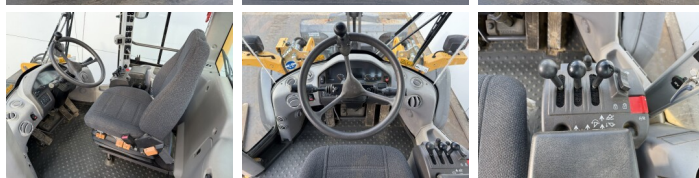

Volvo

Volvo L60G

€ 119.000excl.

Bouwjaar **2014**
referentie nummer **BM007403**
Draaiuren **506**

Algemeen

Type L60G
Locatie Veldhoven, Netherlands
Certificaat CE

Omschrijving

Uit voorraad leverbaar bij Boss Machinery! Deze Volvo L60G Wheel Loader uit 2014 heeft een vermogen van 120 kW en telt 506 draaiuren. Het totale gewicht van deze Volvo L60G is 13600 kg en de afmetingen zijn 7.53 x 2.50 x 3.28. Verder is deze L60G uitgerust met Electrical Mirrors, Bluetooth, Radio, Climate Control, Airco, Snelwissel, Camera. Tevens beschikt de Volvo Wheel Loader over een CE markering. Wilt u meer informatie of wilt u de Volvo L60G bij ons komen testen? Laat het ons weten.

Maten / Gewichten

Afmetingen L*B*H 7.53 x 2.50 x 3.28
Gewicht 13600

Technische informatie

Duitse Machine
Aandrijf configuraties 4x4

Motor informatie

Motor merk Volvo
Motor type D6H
Cilinders 6
Turbo
Vermogen in kW 120

Banden / Rupsen

80% 80% 20.5R25
80% 80% 20.5R25

BOSS

MACHINERY

Opties

Electrical Mirrors

Bluetooth

Radio