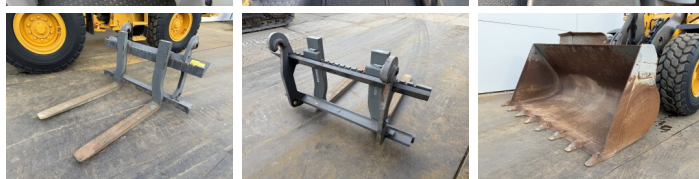

Volvo

Volvo L60G

€ 119.000excl.

Bouwjaar **2014**
referentie nummer **BM007403**
Draaiuren **506**

Algemeen

Type L60G
Locatie Veldhoven, Netherlands
Certificaat CE

Omschrijving

Uit voorraad leverbaar bij Boss Machinery! Deze Volvo L60G Wheel Loader uit 2014 heeft een vermogen van 120 kW en telt 506 draaiuren. Het totale gewicht van deze Volvo L60G is 13600 kg en de afmetingen zijn 7.53 x 2.50 x 3.28. Verder is deze L60G uitgerust met Electrical Mirrors, Bluetooth, Radio, Climate Control, Airco, Snelwissel, Camera. Tevens beschikt de Volvo Wheel Loader over een CE markering. Wilt u meer informatie of wilt u de Volvo L60G bij ons komen testen? Laat het ons weten.

Maten / Gewichten

Afmetingen L*B*H 7.53 x 2.50 x 3.28
Gewicht 13600

Technische informatie

Duitse Machine
Aandrijf configuraties 4x4

Motor informatie

Motor merk Volvo
Motor type D6H
Cilinders 6
Turbo
Vermogen in kW 120

Banden / Rupsen

80% 80% 20.5R25
80% 80% 20.5R25

BOSS

MACHINERY

Opties

Electrical Mirrors

Bluetooth

Radio