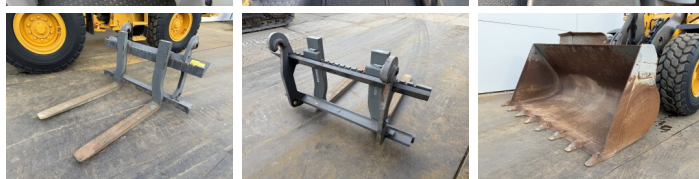

Volvo

Volvo L60G

€ 119.000excl.

Bouwjaar **2014**
referentie nummer **BM007403**
Draaiuren **506**

Algemeen

Type L60G
Locatie Veldhoven, Netherlands
Certificaat CE

Omschrijving

Uit voorraad leverbaar bij Boss Machinery! Deze Volvo L60G Wheel Loader uit 2014 heeft een vermogen van 120 kW en telt 506 draaiuren. Het totale gewicht van deze Volvo L60G is 13600 kg en de afmetingen zijn 7.53 x 2.50 x 3.28. Verder is deze L60G uitgerust met Snelwissel, Camera, Electrical Mirrors, Bluetooth, Radio, Climate Control, Airco. Tevens beschikt de Volvo Wheel Loader over een CE markering. Wilt u meer informatie of wilt u de Volvo L60G bij ons komen testen? Laat het ons weten.

Maten / Gewichten

Gewicht 13600
Afmetingen L*B*H 7.53 x 2.50 x 3.28

Technische informatie

Duitse Machine
Aandrijf configuraties 4x4

Motor informatie

Motor merk Volvo
Motor type D6H
Cilinders 6
Turbo
Vermogen in kW 120

Banden / Rupsen

80% 80% 20.5R25
80% 80% 20.5R25

BOSS

MACHINERY

Opties

Snelwissel

Camera

Electrical Mirrors