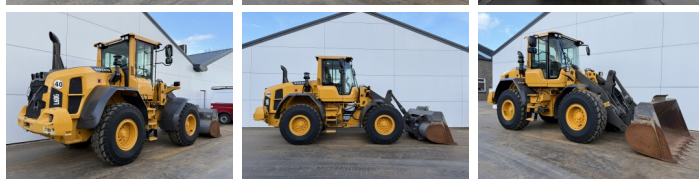

Volvo

Volvo L60G

€ 119.000excl.

Bouwjaar **2014**
referentie nummer **BM007403**
Draaiuren **506**

Algemeen

Type L60G
Locatie Veldhoven, Netherlands
Certificaat CE

Omschrijving

Uit voorraad leverbaar bij Boss Machinery! Deze Volvo L60G Wheel Loader uit 2014 heeft een vermogen van 120 kW en telt 506 draaiuren. Het totale gewicht van deze Volvo L60G is 13600 kg en de afmetingen zijn 7.53 x 2.50 x 3.28. Verder is deze L60G uitgerust met Snelwissel, Camera, Electrical Mirrors, Bluetooth, Radio, Climate Control, Airco. Tevens beschikt de Volvo Wheel Loader over een CE markering. Wilt u meer informatie of wilt u de Volvo L60G bij ons komen testen? Laat het ons weten.

Maten / Gewichten

Gewicht 13600
Afmetingen L*B*H 7.53 x 2.50 x 3.28

Technische informatie

Duitse Machine
Aandrijf configuraties 4x4

Motor informatie

Motor merk Volvo
Motor type D6H
Cilinders 6
Turbo
Vermogen in kW 120

Banden / Rupsen

80% 80% 20.5R25
80% 80% 20.5R25

BOSS

MACHINERY

Opties

Snelwissel

Camera

Electrical Mirrors