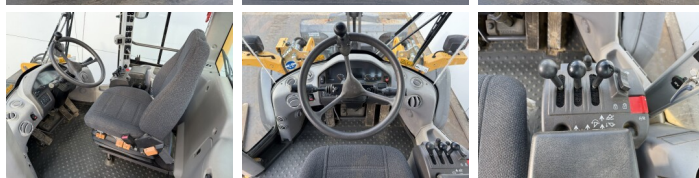

Volvo

Volvo L60G

€ 119.000excl.

Bouwjaar **2014**
referentie nummer **BM007403**
Draaiuren **506**

Algemeen

Type L60G
Locatie Veldhoven, Netherlands
Certificaat CE

Omschrijving

Uit voorraad leverbaar bij Boss Machinery! Deze Volvo L60G Wheel Loader uit 2014 heeft een vermogen van 120 kW en telt 506 draaiuren. Het totale gewicht van deze Volvo L60G is 13600 kg en de afmetingen zijn 7.53 x 2.50 x 3.28. Verder is deze L60G uitgerust met Snelwissel, Camera, Electrical Mirrors, Bluetooth, Radio, Climate Control, Airco. Tevens beschikt de Volvo Wheel Loader over een CE markering. Wilt u meer informatie of wilt u de Volvo L60G bij ons komen testen? Laat het ons weten.

Maten / Gewichten

Gewicht 13600
Afmetingen L*B*H 7.53 x 2.50 x 3.28

Technische informatie

Duitse Machine
Aandrijf configuraties 4x4

Motor informatie

Motor merk Volvo
Motor type D6H
Cilinders 6
Turbo
Vermogen in kW 120

Banden / Rupsen

80% 80% 20.5R25
80% 80% 20.5R25

BOSS

MACHINERY

Opties

Snelwissel

Camera

Electrical Mirrors