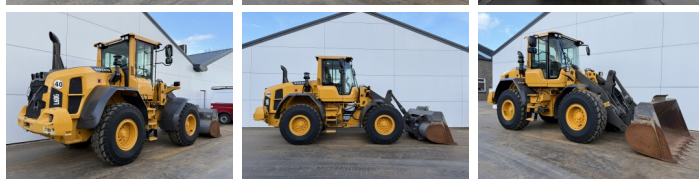

Volvo

Volvo L60G

€ 119.000excl.

Bouwjaar **2014**
referentie nummer **BM007403**
Draaiuren **506**

Algemeen

Type L60G
Locatie Veldhoven, Netherlands
Certificaat CE

Omschrijving

Uit voorraad leverbaar bij Boss Machinery! Deze Volvo L60G Wheel Loader uit 2014 heeft een vermogen van 120 kW en telt 506 draaiuren. Het totale gewicht van deze Volvo L60G is 13600 kg en de afmetingen zijn 7.53 x 2.50 x 3.28. Verder is deze L60G uitgerust met Electrical Mirrors, Bluetooth, Radio, Climate Control, Airco, Snelwissel, Camera. Tevens beschikt de Volvo Wheel Loader over een CE markering. Wilt u meer informatie of wilt u de Volvo L60G bij ons komen testen? Laat het ons weten.

Maten / Gewichten

Afmetingen L*B*H 7.53 x 2.50 x 3.28
Gewicht 13600

Technische informatie

Duitse Machine
Aandrijf configuraties 4x4

Motor informatie

Motor merk Volvo
Motor type D6H
Cilinders 6
Turbo
Vermogen in kW 120

Banden / Rupsen

80% 80% 20.5R25
80% 80% 20.5R25

BOSS

MACHINERY