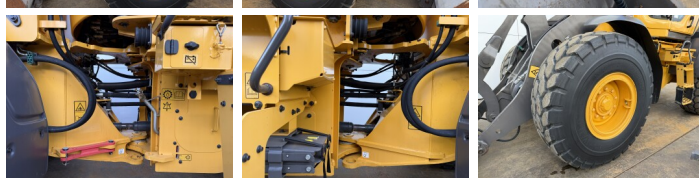

Volvo

Volvo L60G

€ 119.000excl.

Bouwjaar **2014**
referentie nummer **BM007403**
Draaiuren **506**

Algemeen

Type L60G
Locatie Veldhoven, Netherlands
Certificaat CE

Omschrijving

Uit voorraad leverbaar bij Boss Machinery! Deze Volvo L60G Wheel Loader uit 2014 heeft een vermogen van 120 kW en telt 506 draaiuren. Het totale gewicht van deze Volvo L60G is 13600 kg en de afmetingen zijn 7.53 x 2.50 x 3.28. Verder is deze L60G uitgerust met Electrical Mirrors, Bluetooth, Radio, Climate Control, Airco, Snelwissel, Camera. Tevens beschikt de Volvo Wheel Loader over een CE markering. Wilt u meer informatie of wilt u de Volvo L60G bij ons komen testen? Laat het ons weten.

Maten / Gewichten

Afmetingen L*B*H 7.53 x 2.50 x 3.28
Gewicht 13600

Technische informatie

Duitse Machine
Aandrijf configuraties 4x4

Motor informatie

Motor merk Volvo
Motor type D6H
Cilinders 6
Turbo
Vermogen in kW 120

Banden / Rupsen

80% 80% 20.5R25
80% 80% 20.5R25

BOSS

MACHINERY

Opties

Electrical Mirrors

Bluetooth

Radio