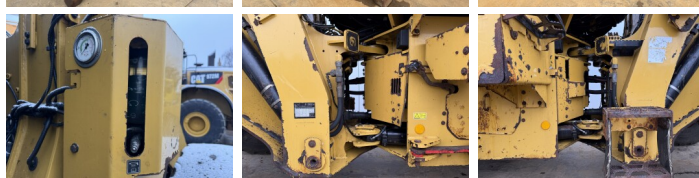

Caterpillar

Caterpillar 926M

BOSS
MACHINERY

€ 36.000excl.

Bouwjaar **2019**
referentie nummer **BM007219**
Draaiuren **14.991**

Algemeen

Type **926M**
Locatie **Veldhoven, Netherlands**
Dutch vehicle
Certificaat **CE + EPA**

Omschrijving

Uit voorraad leverbaar bij Boss Machinery! Deze Caterpillar 926M Wheel Loader uit 2019 heeft een vermogen van 126 kW en telt 14991 draaiuren. Heeft altijd gewerkt in Nederland. Het totale gewicht van deze Caterpillar 926M is 13400 kg en de afmetingen zijn 7.13 x 2.5 x 3.40. Verder is deze 926M uitgerust met Climate Control, Overdrukcabine, Airco, Geventileerde stoel, Stoelverwarming, Camera, Radio, Electrical Mirrors, Bluetooth, Weegsystem, Snelwissel, Centrale smering. Tevens beschikt de Caterpillar Wheel Loader over een CE + EPA markering. Wilt u meer informatie of wilt u de Caterpillar 926M bij ons komen testen? Laat het ons weten.

Maten / Gewichten

Afmetingen L*B*H **7.13 x 2.5 x 3.40**
Gewicht **13400**

Technische informatie

Aandrijf configuraties **4x4**

Motor informatie

Motor merk **Caterpillar**
Motor type **C7.1**
Cilinders **6**
Turbo
Vermogen in kW **126**

Banden / Rupsen

10%	10%	20.5R25
10%	10%	20.5R25

Opties

Climate Control

Overdrukcabine

Airco

Geventileerde stoel

Stoelverwarming