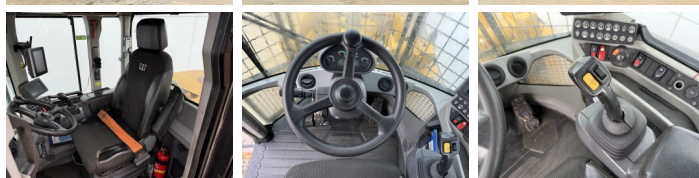

Omschrijving

Uit voorraad leverbaar bij Boss Machinery! Deze Caterpillar 926M Wheel Loader uit 2019 heeft een vermogen van 126 kW en telt 14991 draaiuren. Heeft altijd gewerkt in Nederland. Het totale gewicht van deze Caterpillar 926M is 13400 kg en de afmetingen zijn 7.13 x 2.5 x 3.40. Verder is deze 926M uitgerust met Climate Control, Overdrukcabine, Airco, Geventileerde stoel, Stoelverwarming, Camera, Radio, Electrical Mirrors, Bluetooth, Weegsystem, Snelwissel, Centrale smering. Tevens beschikt de Caterpillar Wheel Loader over een CE + EPA markering. Wilt u meer informatie of wilt u de Caterpillar 926M bij ons komen testen? Laat het ons weten.

Banden / Rupsen

10%	10%	20.5R25
10%	10%	20.5R25

Opties

Climate Control

Overdrukcabine

Airco

Geventileerde stoel

Stoelverwarming