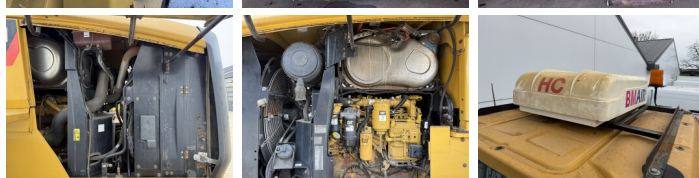

Omschrijving

Uit voorraad leverbaar bij Boss Machinery! Deze Caterpillar 926M Wheel Loader uit 2019 heeft een vermogen van 126 kW en telt 14991 draaiuren. Heeft altijd gewerkt in Nederland. Het totale gewicht van deze Caterpillar 926M is 13400 kg en de afmetingen zijn 7.13 x 2.5 x 3.40. Verder is deze 926M uitgerust met Climate Control, Overdrukcabine, Airco, Geventileerde stoel, Stoelverwarming, Camera, Radio, Electrical Mirrors, Bluetooth, Weegsystem, Snelwissel, Centrale smering. Tevens beschikt de Caterpillar Wheel Loader over een CE + EPA markering. Wilt u meer informatie of wilt u de Caterpillar 926M bij ons komen testen? Laat het ons weten.

Maten / Gewichten

Afmetingen L*B*H **7.13 x 2.5 x 3.40**
Gewicht **13400**

Technische informatie

Aandrijf configuraties **4x4**

Motor informatie

Motor merk **Caterpillar**
Motor type **C7.1**
Cilinders **6**
Turbo
Vermogen in kW **126**

Banden / Rupsen

10%	10%	20.5R25
10%	10%	20.5R25

Opties

Climate Control

Overdrukcabine

Airco

Geventileerde stoel

Stoelverwarming