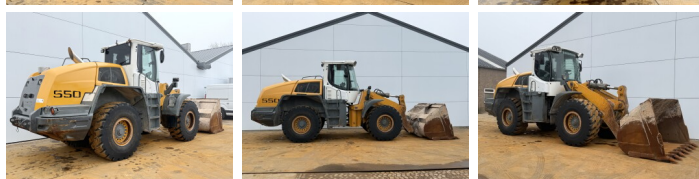

Liebherr

Liebherr L550

€ 39.500excl.

Bouwjaar **2015**
referentie nummer **BM007250**
Draaiuren **12.729**

Algemeen

Type L550
Locatie Veldhoven, Netherlands
Certificaat CE + EPA
Omschrijving Uit voorraad leverbaar bij Boss Machinery! Deze Liebherr L550 Wheel Loader uit 2015 heeft een vermogen van 140 kW en telt 12729 draaiuren. Het totale gewicht van deze Liebherr L550 is 20500 kg en de afmetingen zijn -. Verder is deze L550 uitgerust met Radio, Bluetooth, Stoelverwarming, Airco, Camera, Centrale smering. Tevens beschikt de Liebherr Wheel Loader over een CE + EPA markering. Wilt u meer informatie of wilt u de Liebherr L550 bij ons komen testen? Laat het ons weten.

Maten / Gewichten

Gewicht 20500

Technische informatie

Aandrijf configuraties 4x4

Motor informatie

Motor merk Liebherr
Motor type D934 A7
Cilinders 6
Turbo
Vermogen in kW 140

Banden / Rupsen

70% 70% 20.5R25
60% 60% 20.5R25

Opties