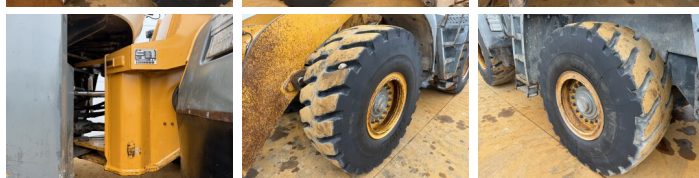

Liebherr

Liebherr L550

€ 39.500excl.

Bouwjaar **2015**
referentie nummer **BM007250**
Draaiuren **12.729**

Algemeen

Type L550
Locatie Veldhoven, Netherlands
Certificaat CE + EPA
Omschrijving Uit voorraad leverbaar bij Boss Machinery! Deze Liebherr L550 Wheel Loader uit 2015 heeft een vermogen van 140 kW en telt 12729 draaiuren. Het totale gewicht van deze Liebherr L550 is 20500 kg en de afmetingen zijn -. Verder is deze L550 uitgerust met Radio, Bluetooth, Stoelverwarming, Airco, Camera, Centrale smering. Tevens beschikt de Liebherr Wheel Loader over een CE + EPA markering. Wilt u meer informatie of wilt u de Liebherr L550 bij ons komen testen? Laat het ons weten.

Maten / Gewichten

Gewicht 20500

Technische informatie

Aandrijf configuraties 4x4

Motor informatie

Motor merk Liebherr
Motor type D934 A7
Cilinders 6
Turbo
Vermogen in kW 140

Banden / Rupsen

70% 70% 20.5R25
60% 60% 20.5R25

Opties