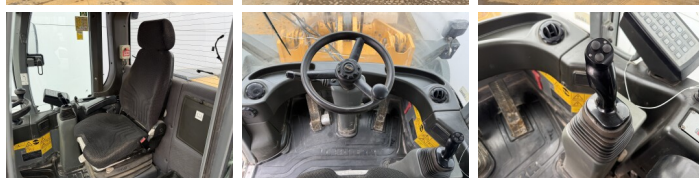

Liebherr

Liebherr L550

€ 39.500excl.

Bouwjaar **2015**
referentie nummer **BM007250**
Draaiuren **12.729**

Algemeen

Type L550
Locatie Veldhoven, Netherlands
Certificaat CE + EPA
Omschrijving Uit voorraad leverbaar bij Boss Machinery! Deze Liebherr L550 Wheel Loader uit 2015 heeft een vermogen van 140 kW en telt 12729 draaiuren. Het totale gewicht van deze Liebherr L550 is 20500 kg en de afmetingen zijn -. Verder is deze L550 uitgerust met Radio, Bluetooth, Stoelverwarming, Airco, Camera, Centrale smering. Tevens beschikt de Liebherr Wheel Loader over een CE + EPA markering. Wilt u meer informatie of wilt u de Liebherr L550 bij ons komen testen? Laat het ons weten.

Maten / Gewichten

Gewicht 20500

Technische informatie

Aandrijf configuraties 4x4

Motor informatie

Motor merk Liebherr
Motor type D934 A7
Cilinders 6
Turbo
Vermogen in kW 140

Banden / Rupsen

70% 70% 20.5R25
60% 60% 20.5R25

Opties