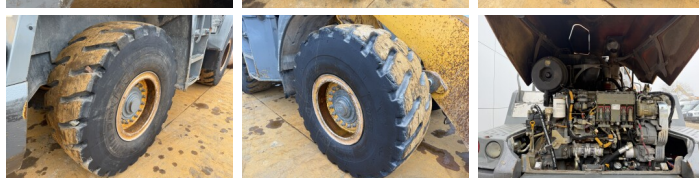

Liebherr

Liebherr L550

€ 39.500excl.

Bouwjaar **2015**
referentie nummer **BM007250**
Draaiuren **12.729**

Algemeen

Type L550
Locatie Veldhoven, Netherlands
Certificaat CE + EPA
Omschrijving Uit voorraad leverbaar bij Boss Machinery! Deze Liebherr L550 Wheel Loader uit 2015 heeft een vermogen van 140 kW en telt 12729 draaiuren. Het totale gewicht van deze Liebherr L550 is 20500 kg en de afmetingen zijn -. Verder is deze L550 uitgerust met Radio, Bluetooth, Stoelverwarming, Airco, Camera, Centrale smering. Tevens beschikt de Liebherr Wheel Loader over een CE + EPA markering. Wilt u meer informatie of wilt u de Liebherr L550 bij ons komen testen? Laat het ons weten.

Maten / Gewichten

Gewicht 20500

Technische informatie

Aandrijf configuraties 4x4

Motor informatie

Motor merk Liebherr
Motor type D934 A7
Cilinders 6
Turbo
Vermogen in kW 140

Banden / Rupsen

70% 70% 20.5R25
60% 60% 20.5R25

Opties