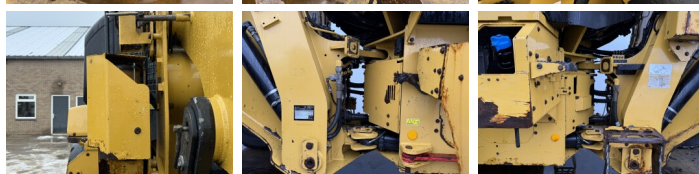

Caterpillar

Caterpillar 926M

BOSS
MACHINERY

€ 34.500excl.

Bouwjaar **2019**
referentie nummer **BM007220**
Draaiuren **17.460**

Algemeen

Type **926M**
Locatie **Veldhoven, Netherlands**
Dutch vehicle
Certificaat **CE + EPA**

Omschrijving

Uit voorraad leverbaar bij Boss Machinery! Deze Caterpillar 926M Wheel Loader uit 2019 heeft een vermogen van 114 kW en telt 17460 draaiuren. Heeft altijd gewerkt in Nederland. Het totale gewicht van deze Caterpillar 926M is 13400 kg en de afmetingen zijn 7.13 x 2.50 x 3.40. Verder is deze 926M uitgerust met Airco, Geventileerde stoel, Stoelverwarming, Camera, Radio, Electrical Mirrors, Bluetooth, Weegsystem, Snelwissel, Climate Control, Centrale smering. Tevens beschikt de Caterpillar Wheel Loader over een CE + EPA markering. Wilt u meer informatie of wilt u de Caterpillar 926M bij ons komen testen? Laat het ons weten.

Maten / Gewichten

Afmetingen L*B*H **7.13 x 2.50 x 3.40**
Gewicht **13400**

Technische informatie

Aandrijf configuraties **4x4**

Motor informatie

Motor merk **Caterpillar**
Motor type **C7.1**
Cilinders **6**
Turbo
Vermogen in kW **114**

Banden / Rupsen

| | | |
|-----|-----|---------|
| 10% | 10% | 20.5R25 |
| 10% | 10% | 20.5R25 |

Opties

Airco
Geventileerde stoel
Stoelverwarming
Camera
Radio
Electrical Mirrors
Bluetooth
Weegsysteem
Snelwissel
Climate Control
Centrale smering