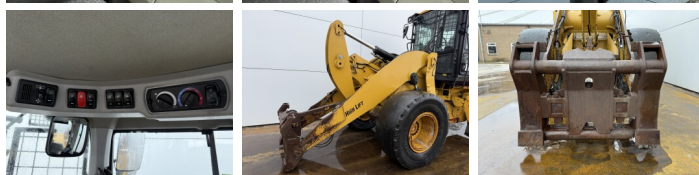

Omschrijving

Uit voorraad leverbaar bij Boss Machinery! Deze Caterpillar 926M Wheel Loader uit 2019 heeft een vermogen van 114 kW en telt 17460 draaiuren. Heeft altijd gewerkt in Nederland. Het totale gewicht van deze Caterpillar 926M is 13400 kg en de afmetingen zijn 7.13 x 2.50 x 3.40. Verder is deze 926M uitgerust met Airco, Geventileerde stoel, Stoelverwarming, Camera, Radio, Electrical Mirrors, Bluetooth, Weegsystem, Snelwissel, Climate Control, Centrale smering. Tevens beschikt de Caterpillar Wheel Loader over een CE + EPA markering. Wilt u meer informatie of wilt u de Caterpillar 926M bij ons komen testen? Laat het ons weten.

Maten / Gewichten

Afmetingen L*B*H **7.13 x 2.50 x 3.40**
Gewicht **13400**

Technische informatie

Aandrijf configuraties **4x4**

Motor informatie

Motor merk **Caterpillar**
Motor type **C7.1**
Cilinders **6**
Turbo
Vermogen in kW **114**

Banden / Rupsen

| | | |
|-----|-----|---------|
| 10% | 10% | 20.5R25 |
| 10% | 10% | 20.5R25 |

Opties

Airco
Geventileerde stoel
Stoelverwarming
Camera
Radio
Electrical Mirrors
Bluetooth
Weegsysteem
Snelwissel
Climate Control
Centrale smering