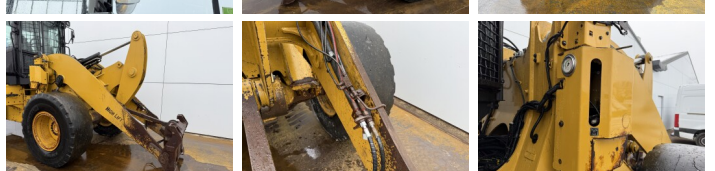

Caterpillar

Caterpillar 926M

BOSS
MACHINERY

€ 34.500excl.

Bouwjaar **2019**
referentie nummer **BM007220**
Draaiuren **17.460**

Algemeen

Type **926M**
Locatie **Veldhoven, Netherlands**
Dutch vehicle
Certificaat **CE + EPA**

Omschrijving

Uit voorraad leverbaar bij Boss Machinery! Deze Caterpillar 926M Wheel Loader uit 2019 heeft een vermogen van 114 kW en telt 17460 draaiuren. Heeft altijd gewerkt in Nederland. Het totale gewicht van deze Caterpillar 926M is 13400 kg en de afmetingen zijn 7.13 x 2.50 x 3.40. Verder is deze 926M uitgerust met Radio, Electrical Mirrors, Bluetooth, Weegstelsel, Snelwissel, Climate Control, Airco, Geventileerde stoel, Stoelverwarming, Camera, Centrale smering. Tevens beschikt de Caterpillar Wheel Loader over een CE + EPA markering. Wilt u meer informatie of wilt u de Caterpillar 926M bij ons komen testen? Laat het ons weten.

Maten / Gewichten

Gewicht **13400**
Afmetingen L*B*H **7.13 x 2.50 x 3.40**

Technische informatie

Aandrijf configuraties **4x4**

Motor informatie

Motor merk **Caterpillar**
Motor type **C7.1**
Cilinders **6**
Turbo
Vermogen in kW **114**