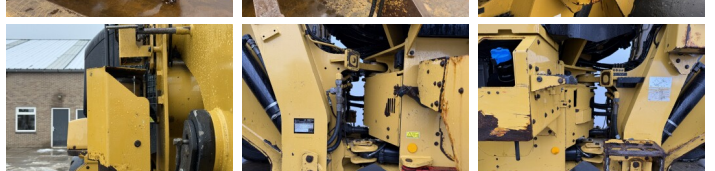

Caterpillar

Caterpillar 926M

BOSS
MACHINERY

€ 34.500excl.

Bouwjaar **2019**
referentie nummer **BM007220**
Draaiuren **17.460**

Algemeen

Type **926M**
Locatie **Veldhoven, Netherlands**
Dutch vehicle
Certificaat **CE + EPA**

Omschrijving

Uit voorraad leverbaar bij Boss Machinery! Deze Caterpillar 926M Wheel Loader uit 2019 heeft een vermogen van 114 kW en telt 17460 draaiuren. Heeft altijd gewerkt in Nederland. Het totale gewicht van deze Caterpillar 926M is 13400 kg en de afmetingen zijn 7.13 x 2.50 x 3.40. Verder is deze 926M uitgerust met Radio, Electrical Mirrors, Bluetooth, Weegstelsel, Snelwissel, Climate Control, Airco, Geventileerde stoel, Stoelverwarming, Camera, Centrale smering. Tevens beschikt de Caterpillar Wheel Loader over een CE + EPA markering. Wilt u meer informatie of wilt u de Caterpillar 926M bij ons komen testen? Laat het ons weten.

Maten / Gewichten

Gewicht **13400**
Afmetingen L*B*H **7.13 x 2.50 x 3.40**

Technische informatie

Aandrijf configuraties **4x4**

Motor informatie

Motor merk **Caterpillar**
Motor type **C7.1**
Cilinders **6**
Turbo
Vermogen in kW **114**