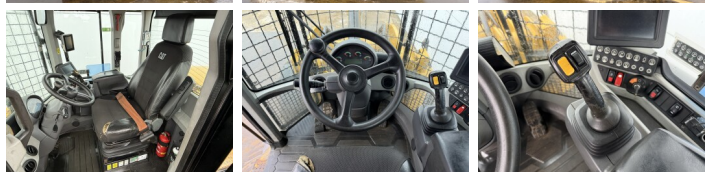

Caterpillar

Caterpillar 926M

BOSS
MACHINERY

€ 34.500excl.

Bouwjaar **2019**
referentie nummer **BM007220**
Draaiuren **17.460**

Algemeen

Type **926M**
Locatie **Veldhoven, Netherlands**
Dutch vehicle
Certificaat **CE + EPA**

Omschrijving

Uit voorraad leverbaar bij Boss Machinery! Deze Caterpillar 926M Wheel Loader uit 2019 heeft een vermogen van 114 kW en telt 17460 draaiuren. Heeft altijd gewerkt in Nederland. Het totale gewicht van deze Caterpillar 926M is 13400 kg en de afmetingen zijn 7.13 x 2.50 x 3.40. Verder is deze 926M uitgerust met Radio, Electrical Mirrors, Bluetooth, Weegstelsel, Snelwissel, Climate Control, Airco, Geventileerde stoel, Stoelverwarming, Camera, Centrale smering. Tevens beschikt de Caterpillar Wheel Loader over een CE + EPA markering. Wilt u meer informatie of wilt u de Caterpillar 926M bij ons komen testen? Laat het ons weten.

Maten / Gewichten

Gewicht **13400**
Afmetingen L*B*H **7.13 x 2.50 x 3.40**

Technische informatie

Aandrijf configuraties **4x4**

Motor informatie

Motor merk **Caterpillar**
Motor type **C7.1**
Cilinders **6**
Turbo
Vermogen in kW **114**