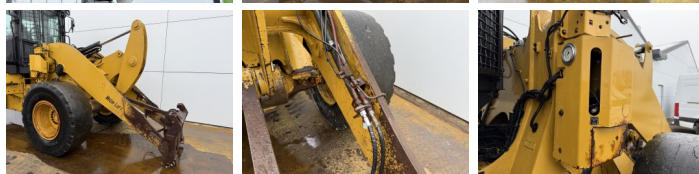

Caterpillar

Caterpillar 926M

BOSS
MACHINERY

€ 34.500excl.

Bouwjaar **2019**
referentie nummer **BM007220**
Draaiuren **17.460**

Algemeen

Type **926M**
Locatie **Veldhoven, Netherlands**
Dutch vehicle
Certificaat **CE + EPA**

Omschrijving

Uit voorraad leverbaar bij Boss Machinery! Deze Caterpillar 926M Wheel Loader uit 2019 heeft een vermogen van 114 kW en telt 17460 draaiuren. Heeft altijd gewerkt in Nederland. Het totale gewicht van deze Caterpillar 926M is 13400 kg en de afmetingen zijn 7.13 x 2.50 x 3.40. Verder is deze 926M uitgerust met Airco, Geventileerde stoel, Stoelverwarming, Camera, Radio, Electrical Mirrors, Bluetooth, Weegsystem, Snelwissel, Climate Control, Centrale smering. Tevens beschikt de Caterpillar Wheel Loader over een CE + EPA markering. Wilt u meer informatie of wilt u de Caterpillar 926M bij ons komen testen? Laat het ons weten.

Maten / Gewichten

Afmetingen L*B*H **7.13 x 2.50 x 3.40**
Gewicht **13400**

Technische informatie

Aandrijf configuraties **4x4**

Motor informatie

Motor merk **Caterpillar**
Motor type **C7.1**
Cilinders **6**
Turbo
Vermogen in kW **114**

Banden / Rupsen

| | | |
|-----|-----|---------|
| 10% | 10% | 20.5R25 |
| 10% | 10% | 20.5R25 |

Opties

Airco
Geventileerde stoel
Stoelverwarming
Camera
Radio
Electrical Mirrors
Bluetooth
Weegsysteem
Snelwissel
Climate Control
Centrale smering