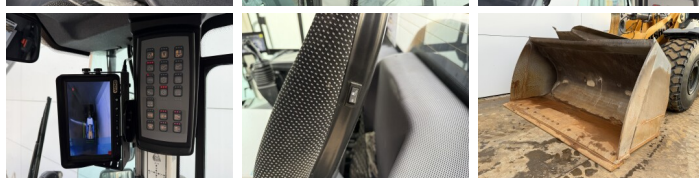

Liebherr

Liebherr L566

BOSS
MACHINERY

Bouwjaar **2020**
referentie nummer **BM007176**
Draaiuren **9.134**

Algemeen

Type L566
Locatie Veldhoven, Netherlands
Certificaat CE

Uit voorraad leverbaar bij Boss Machinery! Deze Liebherr L566 Wheel Loader uit 2020 heeft een vermogen van 200 kW en telt 9134 draaiuren. Het totale gewicht van deze Liebherr L566 is 27500 kg en de afmetingen zijn 9.27 x 3.20 x 3.80. Verder is deze L566 uitgerust met Stoelverwarming, Bluetooth, Climate Control, Airco, Radio, Camera, CDC Steering. Tevens beschikt de Liebherr Wheel Loader over een CE markering. Wilt u meer informatie of wilt u de Liebherr L566 bij ons komen testen? Laat het ons weten.

Omschrijving

Maten / Gewichten

Afmetingen L*B*H 9.27 x 3.20 x 3.80
Gewicht 27500

Technische informatie

Duitse Machine
Aandrijf configuraties 4x4

Motor informatie

Motor merk Liebherr
Motor type D936 A7-25
Cilinders 6
Turbo
Vermogen in kW 200

Banden / Rupsen

70% 70% 26.5R25
70% 70% 26.5R25

Opties