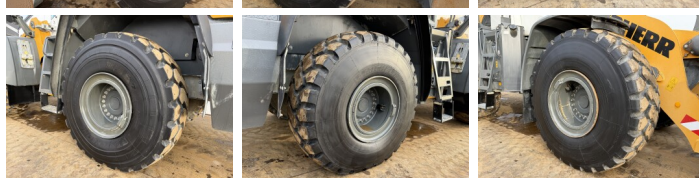

Liebherr

Liebherr L566

BOSS
MACHINERY

Bouwjaar **2020**
referentie nummer **BM007176**
Draaiuren **9.134**

Algemeen

Type L566
Locatie Veldhoven, Netherlands
Certificaat CE

Uit voorraad leverbaar bij Boss Machinery! Deze Liebherr L566 Wheel Loader uit 2020 heeft een vermogen van 200 kW en telt 9134 draaiuren. Het totale gewicht van deze Liebherr L566 is 27500 kg en de afmetingen zijn 9.27 x 3.20 x 3.80. Verder is deze L566 uitgerust met Stoelverwarming, Bluetooth, Climate Control, Airco, Radio, Camera, CDC Steering. Tevens beschikt de Liebherr Wheel Loader over een CE markering. Wilt u meer informatie of wilt u de Liebherr L566 bij ons komen testen? Laat het ons weten.

Omschrijving

Maten / Gewichten

Afmetingen L*B*H 9.27 x 3.20 x 3.80
Gewicht 27500

Technische informatie

Duitse Machine
Aandrijf configuraties 4x4

Motor informatie

Motor merk Liebherr
Motor type D936 A7-25
Cilinders 6
Turbo
Vermogen in kW 200

Banden / Rupsen

70% 70% 26.5R25
70% 70% 26.5R25

Opties