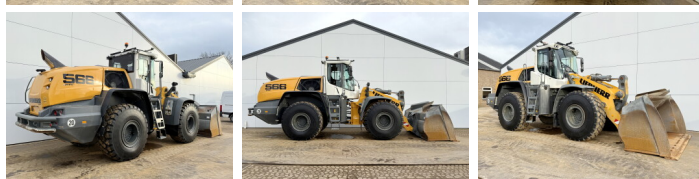

Liebherr

Liebherr L566

BOSS
MACHINERY

Bouwjaar **2020**
referentie nummer **BM007176**
Draaiuren **9.134**

Algemeen

Type L566
Locatie Veldhoven, Netherlands
Certificaat CE

Uit voorraad leverbaar bij Boss Machinery! Deze Liebherr L566 Wheel Loader uit 2020 heeft een vermogen van 200 kW en telt 9134 draaiuren. Het totale gewicht van deze Liebherr L566 is 27500 kg en de afmetingen zijn 9.27 x 3.20 x 3.80. Verder is deze L566 uitgerust met Stoelverwarming, Bluetooth, Climate Control, Airco, Radio, Camera, CDC Steering. Tevens beschikt de Liebherr Wheel Loader over een CE markering. Wilt u meer informatie of wilt u de Liebherr L566 bij ons komen testen? Laat het ons weten.

Omschrijving

Maten / Gewichten

Afmetingen L*B*H 9.27 x 3.20 x 3.80
Gewicht 27500

Technische informatie

Duitse Machine
Aandrijf configuraties 4x4

Motor informatie

Motor merk Liebherr
Motor type D936 A7-25
Cilinders 6
Turbo
Vermogen in kW 200

Banden / Rupsen

70% 70% 26.5R25
70% 70% 26.5R25

Opties