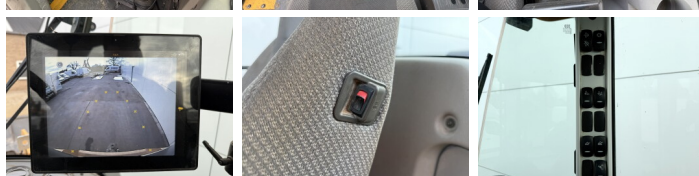

Volvo

Volvo L60H

€ 69.500excl.

Bouwjaar **2021**
referentie nummer **BM007063**
Draaiuren **10.582**

Algemeen

Type **L60H**
Locatie **Veldhoven, Netherlands**
Certificaat **EPA**

Omschrijving

Uit voorraad leverbaar bij Boss Machinery! Deze Volvo L60H Wheel Loader uit 2021 heeft een vermogen van 122 kW en telt 10582 draaiuren. Het totale gewicht van deze Volvo L60H is 13600 kg en de afmetingen zijn 7.96 x 2.44 x 3.26. Verder is deze L60H uitgerust met Bluetooth, Snelwissel, Climate Control, Airco, Stoelverwarming, Camera, Radio, Electrical Mirrors. Tevens beschikt de Volvo Wheel Loader over een EPA markering. Wilt u meer informatie of wilt u de Volvo L60H bij ons komen testen? Laat het ons weten.

Maten / Gewichten

Afmetingen L*B*H **7.96 x 2.44 x 3.26**
Gewicht **13600**

Technische informatie

Aandrijf configuraties **4x4**

Motor informatie

Motor merk **Volvo**
Motor type **D6J**
Cilinders **6**
Turbo
Vermogen in kW **122**

Banden / Rupsen

60% 30% **20.5R25**
30% 30% **20.5R25**

BOSS

MACHINERY