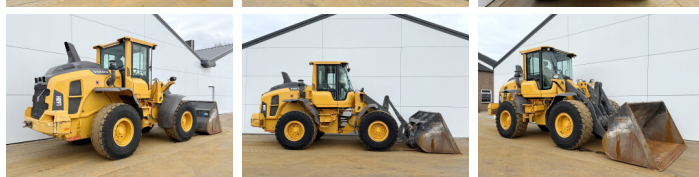

Volvo

Volvo L60H

€ 69.500excl.

Bouwjaar **2021**
referentie nummer **BM007063**
Draaiuren **10.582**

Algemeen

Type **L60H**
Locatie **Veldhoven, Netherlands**
Certificaat **EPA**

Omschrijving

Uit voorraad leverbaar bij Boss Machinery! Deze Volvo L60H Wheel Loader uit 2021 heeft een vermogen van 122 kW en telt 10582 draaiuren. Het totale gewicht van deze Volvo L60H is 13600 kg en de afmetingen zijn 7.96 x 2.44 x 3.26. Verder is deze L60H uitgerust met Bluetooth, Snelwissel, Climate Control, Airco, Stoelverwarming, Camera, Radio, Electrical Mirrors. Tevens beschikt de Volvo Wheel Loader over een EPA markering. Wilt u meer informatie of wilt u de Volvo L60H bij ons komen testen? Laat het ons weten.

Maten / Gewichten

Afmetingen L*B*H **7.96 x 2.44 x 3.26**
Gewicht **13600**

Technische informatie

Aandrijf configuraties **4x4**

Motor informatie

Motor merk **Volvo**
Motor type **D6J**
Cilinders **6**
Turbo
Vermogen in kW **122**

Banden / Rupsen

60% 30% **20.5R25**
30% 30% **20.5R25**

BOSS

MACHINERY