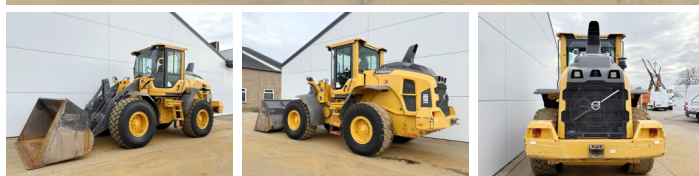

Volvo

Volvo L60H

€ 69.500excl.

Bouwjaar **2021**
referentie nummer **BM007063**
Draaiuren **10.582**

Algemeen

Type **L60H**
Locatie **Veldhoven, Netherlands**
Certificaat **EPA**

Omschrijving

Uit voorraad leverbaar bij Boss Machinery! Deze Volvo L60H Wheel Loader uit 2021 heeft een vermogen van 122 kW en telt 10582 draaiuren. Het totale gewicht van deze Volvo L60H is 13600 kg en de afmetingen zijn 7.96 x 2.44 x 3.26. Verder is deze L60H uitgerust met Bluetooth, Snelwissel, Climate Control, Airco, Stoelverwarming, Camera, Radio, Electrical Mirrors. Tevens beschikt de Volvo Wheel Loader over een EPA markering. Wilt u meer informatie of wilt u de Volvo L60H bij ons komen testen? Laat het ons weten.

Maten / Gewichten

Afmetingen L*B*H **7.96 x 2.44 x 3.26**
Gewicht **13600**

Technische informatie

Aandrijf configuraties **4x4**

Motor informatie

Motor merk **Volvo**
Motor type **D6J**
Cilinders **6**
Turbo
Vermogen in kW **122**

Banden / Rupsen

60% 30% **20.5R25**
30% 30% **20.5R25**

BOSS

MACHINERY