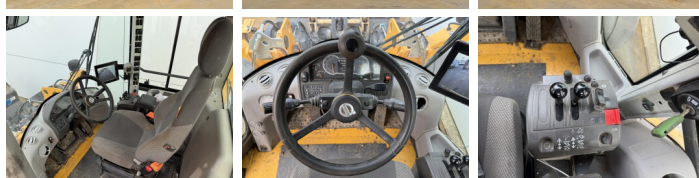

Volvo

Volvo L60H

€ 69.500excl.

Bouwjaar **2021**
referentie nummer **BM007063**
Draaiuren **10.582**

Algemeen

Type **L60H**
Locatie **Veldhoven, Netherlands**
Certificaat **EPA**

Omschrijving

Uit voorraad leverbaar bij Boss Machinery! Deze Volvo L60H Wheel Loader uit 2021 heeft een vermogen van 122 kW en telt 10582 draaiuren. Het totale gewicht van deze Volvo L60H is 13600 kg en de afmetingen zijn 7.96 x 2.44 x 3.26. Verder is deze L60H uitgerust met Bluetooth, Snelwissel, Climate Control, Airco, Stoelverwarming, Camera, Radio, Electrical Mirrors. Tevens beschikt de Volvo Wheel Loader over een EPA markering. Wilt u meer informatie of wilt u de Volvo L60H bij ons komen testen? Laat het ons weten.

Maten / Gewichten

Afmetingen L*B*H **7.96 x 2.44 x 3.26**
Gewicht **13600**

Technische informatie

Aandrijf configuraties **4x4**

Motor informatie

Motor merk **Volvo**
Motor type **D6J**
Cilinders **6**
Turbo
Vermogen in kW **122**

Banden / Rupsen

60% 30% **20.5R25**
30% 30% **20.5R25**

BOSS

MACHINERY