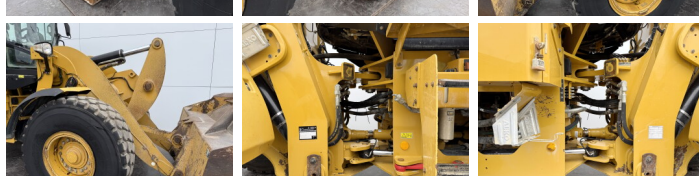

Caterpillar

Caterpillar 938K

BOSS
MACHINERY

Bouwjaar **2013**
referentie nummer **BM006976**
Draaiuren **16.182**

Algemeen

Type **938K**
Locatie **Veldhoven, Netherlands**
Certificaat **CE + EPA**
Omschrijving **Uit voorraad leverbaar bij Boss Machinery! Deze Caterpillar 938K Wheel Loader uit 2013 heeft een vermogen van 129 kW en telt 16182 draaiuren. Het totale gewicht van deze Caterpillar 938K is 15800 kg en de afmetingen zijn 7.68 x 2.82 x 3.36. Verder is deze 938K uitgerust met Camera, Airco, AdBlue, Centrale smering. Tevens beschikt de Caterpillar Wheel Loader over een CE + EPA markering. Wilt u meer informatie of wilt u de Caterpillar 938K bij ons komen testen? Laat het ons weten.**

Maten / Gewichten

Afmetingen L*B*H **7.68 x 2.82 x 3.36**
Gewicht **15800**

Technische informatie

Aandrijf configuraties **4x4**

Motor informatie

Motor merk **Caterpillar**
Motor type **C6.6**
Cilinders **6**
Turbo
Vermogen in kW **129**

Banden / Rupsen

80% 80% **20.5R25**
80% 80% **20.5R25**

Opties

Camera