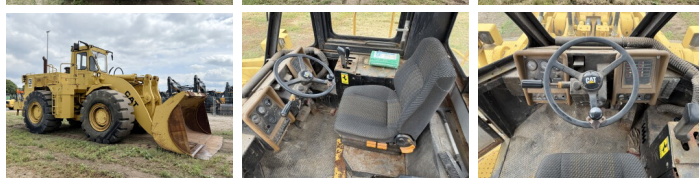

Caterpillar

Caterpillar 988B

BOSS
MACHINERY

€ 59.500excl.

Bouwjaar **1990**
referentie nummer **BC000278**
Draaiuren **7.624**

Algemeen

Type 988B
Locatie Veldhoven, Netherlands
Certificaat CE
Chassis nummer 50W10067

Omschrijving

Uit voorraad leverbaar bij Boss Machinery! Deze Caterpillar 988B Wheel Loader uit 1990 heeft een vermogen van 280 kW en telt 7624 draaiuren. Het totale gewicht van deze Caterpillar 988B is 45580 kg en de afmetingen zijn 10.39 x 3.55 x 4.14. Verder is deze 988B uitgerust met Lucht geveerde bestuurdersstoel. Tevens beschikt de Caterpillar Wheel Loader over een CE markering. Wilt u meer informatie of wilt u de Caterpillar 988B bij ons komen testen? Laat het ons weten.

Maten / Gewichten

Afmetingen L*B*H 10.39 x 3.55 x 4.14
Gewicht 45580

Technische informatie

Aandrijf configuraties 4x4

Motor informatie

Motor merk Caterpillar
Motor type 3408
Cilinders 8
Turbo
Vermogen in kW 280

Banden / Rupsen

90% 90% 35/65-33
90% 90% 35/65-33

Opties

Lucht geveerde
bestuurdersstoel