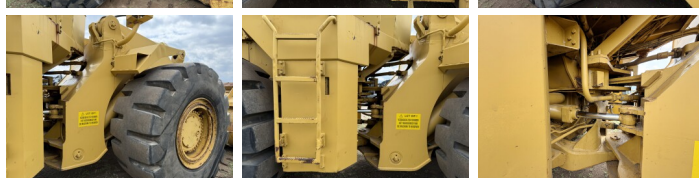

Caterpillar

Caterpillar 988B

BOSS
MACHINERY

€ 59.500excl.

Bouwjaar **1990**
referentie nummer **BC000278**
Draaiuren **7.624**

Algemeen

Type 988B
Locatie Veldhoven, Netherlands
Certificaat CE
Chassis nummer 50W10067

Omschrijving

Uit voorraad leverbaar bij Boss Machinery! Deze Caterpillar 988B Wheel Loader uit 1990 heeft een vermogen van 280 kW en telt 7624 draaiuren. Het totale gewicht van deze Caterpillar 988B is 45580 kg en de afmetingen zijn 10.39 x 3.55 x 4.14. Verder is deze 988B uitgerust met Lucht geveerde bestuurdersstoel. Tevens beschikt de Caterpillar Wheel Loader over een CE markering. Wilt u meer informatie of wilt u de Caterpillar 988B bij ons komen testen? Laat het ons weten.

Maten / Gewichten

Afmetingen L*B*H 10.39 x 3.55 x 4.14
Gewicht 45580

Technische informatie

Aandrijf configuraties 4x4

Motor informatie

Motor merk Caterpillar
Motor type 3408
Cilinders 8
Turbo
Vermogen in kW 280

Banden / Rupsen

90% 90% 35/65-33
90% 90% 35/65-33

Opties

Lucht geveerde
bestuurdersstoel