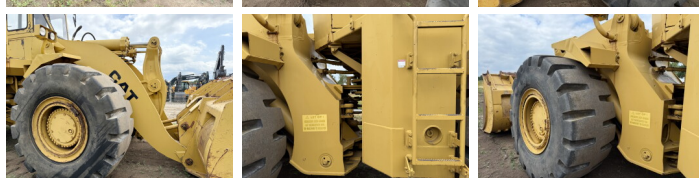

Caterpillar

Caterpillar 988B

BOSS
MACHINERY

€ 59.500excl.

Bouwjaar **1990**
referentie nummer **BC000278**
Draaiuren **7.624**

Algemeen

Type 988B
Locatie Veldhoven, Netherlands
Certificaat CE
Chassis nummer 50W10067

Omschrijving

Uit voorraad leverbaar bij Boss Machinery! Deze Caterpillar 988B Wheel Loader uit 1990 heeft een vermogen van 280 kW en telt 7624 draaiuren. Het totale gewicht van deze Caterpillar 988B is 45580 kg en de afmetingen zijn 10.39 x 3.55 x 4.14. Verder is deze 988B uitgerust met Lucht geveerde bestuurdersstoel. Tevens beschikt de Caterpillar Wheel Loader over een CE markering. Wilt u meer informatie of wilt u de Caterpillar 988B bij ons komen testen? Laat het ons weten.

Maten / Gewichten

Afmetingen L*B*H 10.39 x 3.55 x 4.14
Gewicht 45580

Technische informatie

Aandrijf configuraties 4x4

Motor informatie

Motor merk Caterpillar
Motor type 3408
Cilinders 8
Turbo
Vermogen in kW 280

Banden / Rupsen

90% 90% 35/65-33
90% 90% 35/65-33

Opties

Lucht geveerde
bestuurdersstoel