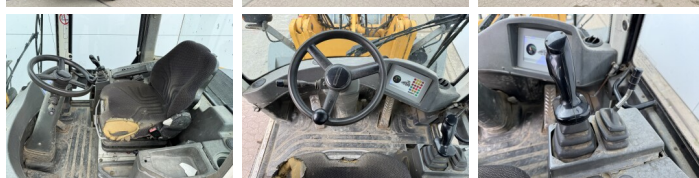

Liebherr

Liebherr L509 Stereo

BOSS
MACHINERY

€ 21.000excl.

Bouwjaar **2012**
referentie nummer **BM006678**
Draaiuren **6.180**

Algemeen

Type L509 Stereo
Locatie Veldhoven, Netherlands
Certificaat CE

Omschrijving

Uit voorraad leverbaar bij Boss Machinery! Deze Liebherr L509 Stereo Wheel Loader uit 2012 heeft een vermogen van 61 kW en telt 6180 draaiuren. Het totale gewicht van deze Liebherr L509 Stereo is 8560 kg en de afmetingen zijn 5.55 x 1.95 x 2.78. Verder is deze L509 Stereo uitgerust met Radio, Snelwissel, Centrale smering. Tevens beschikt de Liebherr Wheel Loader over een CE markering. Wilt u meer informatie of wilt u de Liebherr L509 Stereo bij ons komen testen? Laat het ons weten.

Maten / Gewichten

Gewicht 8560
Afmetingen L*B*H 5.55 x 1.95 x 2.78

Technische informatie

Aandrijf configuraties 4x4 (4 Wheel Steering)

Motor informatie

Motor merk Deutz
Motor type TD 2011 L4 W
Cilinders 4
Vermogen in kW 61

Banden / Rupsen

20% 20% 405/70R20 Dunlop
20% 20% 405/70R20 Dunlop

Opties