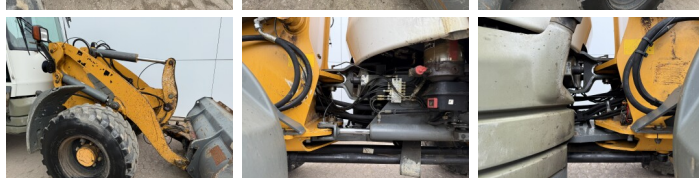

Liebherr

Liebherr L509 Stereo

BOSS
MACHINERY

€ 21.000excl.

Bouwjaar **2012**
referentie nummer **BM006678**
Draaiuren **6.180**

Algemeen

Type L509 Stereo
Locatie Veldhoven, Netherlands
Certificaat CE

Omschrijving

Uit voorraad leverbaar bij Boss Machinery! Deze Liebherr L509 Stereo Wheel Loader uit 2012 heeft een vermogen van 61 kW en telt 6180 draaiuren. Het totale gewicht van deze Liebherr L509 Stereo is 8560 kg en de afmetingen zijn 5.55 x 1.95 x 2.78. Verder is deze L509 Stereo uitgerust met Radio, Snelwissel, Centrale smering. Tevens beschikt de Liebherr Wheel Loader over een CE markering. Wilt u meer informatie of wilt u de Liebherr L509 Stereo bij ons komen testen? Laat het ons weten.

Maten / Gewichten

Gewicht 8560
Afmetingen L*B*H 5.55 x 1.95 x 2.78

Technische informatie

Aandrijf configuraties 4x4 (4 Wheel Steering)

Motor informatie

Motor merk Deutz
Motor type TD 2011 L4 W
Cilinders 4
Vermogen in kW 61

Banden / Rupsen

20% 20% 405/70R20 Dunlop
20% 20% 405/70R20 Dunlop

Opties