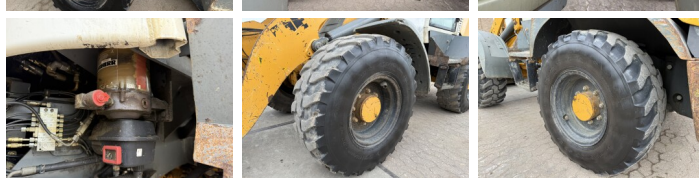

Uit voorraad leverbaar bij Boss Machinery! Deze Liebherr L509 Stereo Wheel Loader uit 2012 heeft een vermogen van 61 kW en telt 6180 draaiuren. Het totale gewicht van deze Liebherr L509 Stereo is 8560 kg en de afmetingen zijn 5.55 x 1.95 x 2.78. Verder is deze L509 Stereo uitgerust met Radio, Snelwissel, Centrale smering. Tevens beschikt de Liebherr Wheel Loader over een CE markering. Wilt u meer informatie of wilt u de Liebherr L509 Stereo bij ons komen testen? Laat het ons weten.

Maten / Gewichten

Gewicht 8560
Afmetingen L*B*H 5.55 x 1.95 x 2.78

Technische informatie

Aandrijf configuraties 4x4 (4 Wheel Steering)

Motor informatie

Motor merk Deutz
Motor type TD 2011 L4 W
Cilinders 4
Vermogen in kW 61

Banden / Rupsen

20% 20% 405/70R20 Dunlop
20% 20% 405/70R20 Dunlop

Opties

Radio
Snelwissel
Centrale smering