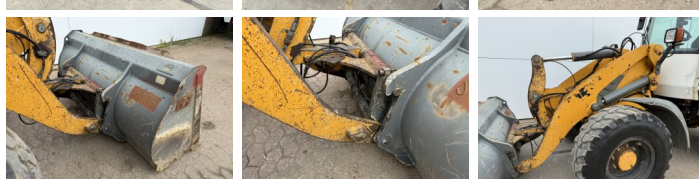

Liebherr

Liebherr L509 Stereo

BOSS
MACHINERY

€ 21.000excl.

Bouwjaar **2012**
referentie nummer **BM006678**
Draaiuren **6.180**

Algemeen

Type L509 Stereo
Locatie Veldhoven, Netherlands
Certificaat CE

Omschrijving

Uit voorraad leverbaar bij Boss Machinery! Deze Liebherr L509 Stereo Wheel Loader uit 2012 heeft een vermogen van 61 kW en telt 6180 draaiuren. Het totale gewicht van deze Liebherr L509 Stereo is 8560 kg en de afmetingen zijn 5.55 x 1.95 x 2.78. Verder is deze L509 Stereo uitgerust met Radio, Snelwissel, Centrale smering. Tevens beschikt de Liebherr Wheel Loader over een CE markering. Wilt u meer informatie of wilt u de Liebherr L509 Stereo bij ons komen testen? Laat het ons weten.

Maten / Gewichten

Gewicht 8560
Afmetingen L*B*H 5.55 x 1.95 x 2.78

Technische informatie

Aandrijf configuraties 4x4 (4 Wheel Steering)

Motor informatie

Motor merk Deutz
Motor type TD 2011 L4 W
Cilinders 4
Vermogen in kW 61

Banden / Rupsen

20% 20% 405/70R20 Dunlop
20% 20% 405/70R20 Dunlop

Opties