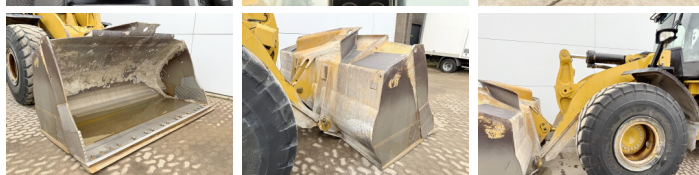

Caterpillar

Caterpillar 966M

BOSS
MACHINERY

Bouwjaar **2016**
referentie nummer **BM006613**
Draaiuren **13.129**

Algemeen

Type **966M**
Locatie **Veldhoven, Netherlands**
Dutch vehicle
Certificaat **CE**

Omschrijving

Uit voorraad leverbaar bij Boss Machinery! Deze Caterpillar 966M Wheel Loader uit 2016 heeft een vermogen van 229 kW en telt 13129 draaiuren. Heeft altijd gewerkt in Nederland. Het totale gewicht van deze Caterpillar 966M is 24000 kg en de afmetingen zijn 9.02 x 3.21 x 3.60. Verder is deze 966M uitgerust met 3e Functie, Joystick sturing, Stoelverwarming, Bluetooth, Airco, Electrical Mirrors, Climate Control, Backup alarm, Radio, AdBlue, Heated Mirrors, Camera, Weegstelsel, Centrale smering. Tevens beschikt de Caterpillar Wheel Loader over een CE markering. Wilt u meer informatie of wilt u de Caterpillar 966M bij ons komen testen? Laat het ons weten.

Maten / Gewichten

Gewicht **24000**
Afmetingen L*B*H **9.02 x 3.21 x 3.60**

Technische informatie

Aandrijf configuraties **4x4**

Motor informatie

Motor merk **Caterpillar**
Motor type **C9.3**
Cilinders **6**
Turbo
Vermogen in kW **229**

Banden / Rupsen