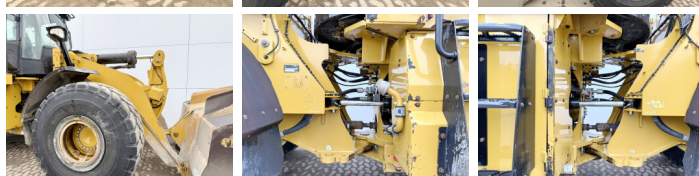

# Caterpillar 966M

**BOSS**  
MACHINERY

Bouwjaar **2016**  
referentie nummer **BM006613**  
Draaiuren **13.129**

## Omschrijving

Uit voorraad leverbaar bij Boss Machinery! Deze Caterpillar 966M Wheel Loader uit 2016 heeft een vermogen van 229 kW en telt 13129 draaiuren. Heeft altijd gewerkt in Nederland. Het totale gewicht van deze Caterpillar 966M is 24000 kg en de afmetingen zijn 9.02 x 3.21 x 3.60. Verder is deze 966M uitgerust met Stoelverwarming, Bluetooth, Airco, Electrical Mirrors, Climate Control, Backup alarm, Radio, AdBlue, Heated Mirrors, Camera, Weegstelsel, 3e Functie, Joystick sturing, Centrale smering. Tevens beschikt de Caterpillar Wheel Loader over een CE markering. Wilt u meer informatie of wilt u de Caterpillar 966M bij ons komen testen? Laat het ons weten.