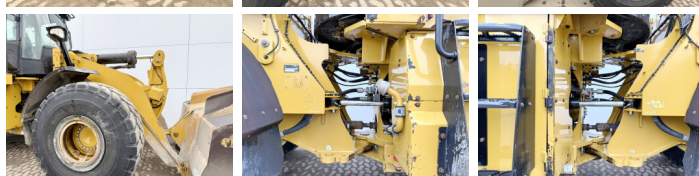

Caterpillar

Caterpillar 966M

BOSS
MACHINERY

Bouwjaar **2016**
referentie nummer **BM006613**
Draaiuren **13.129**

Algemeen

Type **966M**
Locatie **Veldhoven, Netherlands**
Dutch vehicle
Certificaat **CE**

Omschrijving

Uit voorraad leverbaar bij Boss Machinery! Deze Caterpillar 966M Wheel Loader uit 2016 heeft een vermogen van 229 kW en telt 13129 draaiuren. Heeft altijd gewerkt in Nederland. Het totale gewicht van deze Caterpillar 966M is 24000 kg en de afmetingen zijn 9.02 x 3.21 x 3.60. Verder is deze 966M uitgerust met 3e Functie, Joystick sturing, Stoelverwarming, Bluetooth, Airco, Electrical Mirrors, Climate Control, Backup alarm, Radio, AdBlue, Heated Mirrors, Camera, Weegstelsel, Centrale smering. Tevens beschikt de Caterpillar Wheel Loader over een CE markering. Wilt u meer informatie of wilt u de Caterpillar 966M bij ons komen testen? Laat het ons weten.

Maten / Gewichten

Gewicht **24000**
Afmetingen L*B*H **9.02 x 3.21 x 3.60**

Technische informatie

Aandrijf configuraties **4x4**

Motor informatie

Motor merk **Caterpillar**
Motor type **C9.3**
Cilinders **6**
Turbo
Vermogen in kW **229**

Banden / Rupsen

40% 40%
40% 40%

26.5R25
26.5R25

Opties

3e Functie

Joystick steering

Stoelverwarming

Bluetooth