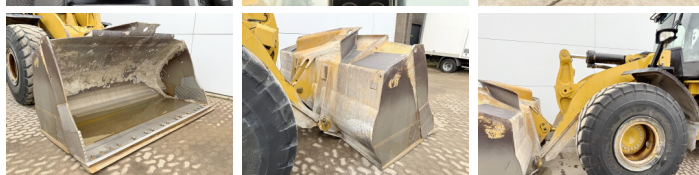

## Omschrijving

Uit voorraad leverbaar bij Boss Machinery! Deze Caterpillar 966M Wheel Loader uit 2016 heeft een vermogen van 229 kW en telt 13129 draaiuren. Heeft altijd gewerkt in Nederland. Het totale gewicht van deze Caterpillar 966M is 24000 kg en de afmetingen zijn 9.02 x 3.21 x 3.60. Verder is deze 966M uitgerust met Stoelverwarming, Bluetooth, Airco, Electrical Mirrors, Climate Control, Backup alarm, Radio, AdBlue, Heated Mirrors, Camera, Weegstelsel, 3e Functie, Joystick sturing, Centrale smering. Tevens beschikt de Caterpillar Wheel Loader over een CE markering. Wilt u meer informatie of wilt u de Caterpillar 966M bij ons komen testen? Laat het ons weten.