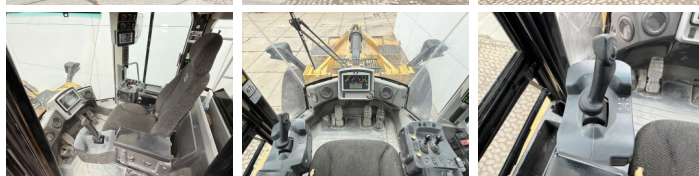

Uit voorraad leverbaar bij Boss Machinery! Deze Caterpillar 966M Wheel Loader uit 2016 heeft een vermogen van 229 kW en telt 13129 draaiuren. Heeft altijd gewerkt in Nederland. Het totale gewicht van deze Caterpillar 966M is 24000 kg en de afmetingen zijn 9.02 x 3.21 x 3.60. Verder is deze 966M uitgerust met 3e Functie, Joystick sturing, Stoelverwarming, Bluetooth, Airco, Electrical Mirrors, Climate Control, Backup alarm, Radio, AdBlue, Heated Mirrors, Camera, Weegstelsel, Centrale smering. Tevens beschikt de Caterpillar Wheel Loader over een CE markering. Wilt u meer informatie of wilt u de Caterpillar 966M bij ons komen testen? Laat het ons weten.

Banden / Rupsen

40% 40%
40% 40%

26.5R25
26.5R25

Opties

3e Functie

Joystick steering

Stoelverwarming

Bluetooth