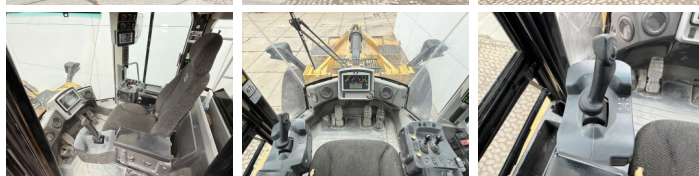

## Omschrijving

Uit voorraad leverbaar bij Boss Machinery! Deze Caterpillar 966M Wheel Loader uit 2016 heeft een vermogen van 229 kW en telt 13129 draaiuren. Heeft altijd gewerkt in Nederland. Het totale gewicht van deze Caterpillar 966M is 24000 kg en de afmetingen zijn 9.02 x 3.21 x 3.60. Verder is deze 966M uitgerust met Stoelverwarming, Bluetooth, Airco, Electrical Mirrors, Climate Control, Backup alarm, Radio, AdBlue, Heated Mirrors, Camera, Weegstelsel, 3e Functie, Joystick sturing, Centrale smering. Tevens beschikt de Caterpillar Wheel Loader over een CE markering. Wilt u meer informatie of wilt u de Caterpillar 966M bij ons komen testen? Laat het ons weten.