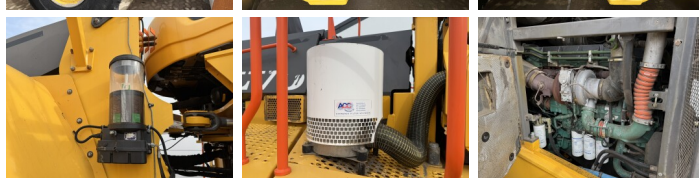

Volvo

Volvo L350H

€ 195.000excl.

Bouwjaar **2018**
referentie nummer **BM006499**
Draaiuren **11.216**

Algemeen

Type L350H
Locatie Veldhoven, Netherlands
Dutch vehicle
Certificaat CE
Chassis nummer VCEL350HT00001090

Omschrijving
Uit voorraad leverbaar bij Boss Machinery! Deze Volvo L350H Wheel Loader uit 2018 heeft een vermogen van 395 kW en telt 11216 draaiuren. Heeft altijd gewerkt in Nederland. Het totale gewicht van deze Volvo L350H is 56300 kg en de afmetingen zijn 11.48 x 3.90 x 4.10. Verder is deze L350H uitgerust met Beacon, Overdrukcabine, Camera, Stoelverwarming, Bluetooth, CDC Steering, Radio, AdBlue, Centrale smering. Tevens beschikt de Volvo Wheel Loader over een CE markering. Wilt u meer informatie of wilt u de Volvo L350H bij ons komen testen? Laat het ons weten.

Maten / Gewichten

Afmetingen L*B*H 11.48 x 3.90 x 4.10
Gewicht 56300

Technische informatie

Aandrijf configuraties 4x4

Motor informatie

Motor merk Volvo
Motor type D16J
Cilinders 6
Turbo
Vermogen in kW 395

Banden / Rupsen

BOSS

MACHINERY

Volvo Construction Equipment
Volvo Construction Equipment AB
S-431 85 ESJÖLSTUNA, SWEDEN

Type/Model	
Product Identification Number	
Machine mass kg	
Engine net power kW	
Manufacturing year	
Made in	Assembled in

VOLVO