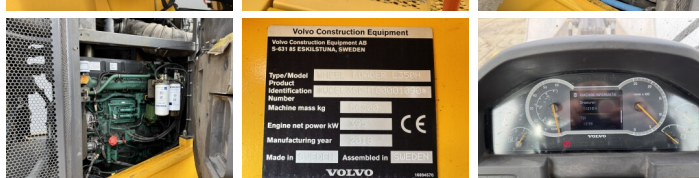

Volvo

Volvo L350H

€ 195.000excl.

Bouwjaar **2018**
referentie nummer **BM006499**
Draaiuren **11.216**

Algemeen

Type L350H
Locatie Veldhoven, Netherlands
Dutch vehicle
Certificaat CE
Chassis nummer VCEL350HT00001090

Omschrijving
Uit voorraad leverbaar bij Boss Machinery! Deze Volvo L350H Wheel Loader uit 2018 heeft een vermogen van 395 kW en telt 11216 draaiuren. Heeft altijd gewerkt in Nederland. Het totale gewicht van deze Volvo L350H is 56300 kg en de afmetingen zijn 11.48 x 3.90 x 4.10. Verder is deze L350H uitgerust met Bluetooth, CDC Steering, Radio, AdBlue, Beacon, Overdrukcabine, Camera, Stoelverwarming, Centrale smering. Tevens beschikt de Volvo Wheel Loader over een CE markering. Wilt u meer informatie of wilt u de Volvo L350H bij ons komen testen? Laat het ons weten.

Maten / Gewichten

Gewicht 56300
Afmetingen L*B*H 11.48 x 3.90 x 4.10

Technische informatie

Aandrijf configuraties 4x4

Motor informatie

Motor merk Volvo
Motor type D16J
Cilinders 6
Turbo
Vermogen in kW 395

Banden / Rupsen

BOSS

MACHINERY