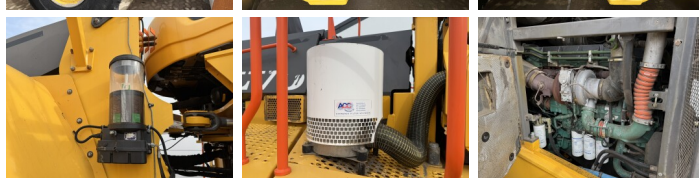

Volvo

Volvo L350H

€ 195.000excl.

Bouwjaar **2018**
referentie nummer **BM006499**
Draaiuren **11.216**

Algemeen

Type L350H
Locatie Veldhoven, Netherlands
Dutch vehicle
Certificaat CE
Chassis nummer VCEL350HT00001090

Omschrijving
Uit voorraad leverbaar bij Boss Machinery! Deze Volvo L350H Wheel Loader uit 2018 heeft een vermogen van 395 kW en telt 11216 draaiuren. Heeft altijd gewerkt in Nederland. Het totale gewicht van deze Volvo L350H is 56300 kg en de afmetingen zijn 11.48 x 3.90 x 4.10. Verder is deze L350H uitgerust met Bluetooth, CDC Steering, Radio, AdBlue, Beacon, Overdrukcabine, Camera, Stoelverwarming, Centrale smering. Tevens beschikt de Volvo Wheel Loader over een CE markering. Wilt u meer informatie of wilt u de Volvo L350H bij ons komen testen? Laat het ons weten.

Maten / Gewichten

Gewicht 56300
Afmetingen L*B*H 11.48 x 3.90 x 4.10

Technische informatie

Aandrijf configuraties 4x4

Motor informatie

Motor merk Volvo
Motor type D16J
Cilinders 6
Turbo
Vermogen in kW 395

Banden / Rupsen

BOSS

MACHINERY