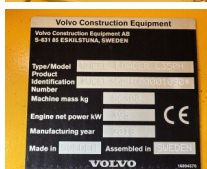

Volvo

Volvo L350H

€ 195.000excl.

Bouwjaar **2018**
referentie nummer **BM006499**
Draaiuren **11.216**

Algemeen

Type L350H
Locatie Veldhoven, Netherlands
Dutch vehicle
Certificaat CE
Chassis nummer VCEL350HT00001090

Omschrijving
Uit voorraad leverbaar bij Boss Machinery! Deze Volvo L350H Wheel Loader uit 2018 heeft een vermogen van 395 kW en telt 11216 draaiuren. Heeft altijd gewerkt in Nederland. Het totale gewicht van deze Volvo L350H is 56300 kg en de afmetingen zijn 11.48 x 3.90 x 4.10. Verder is deze L350H uitgerust met Bluetooth, CDC Steering, Radio, AdBlue, Beacon, Overdrukcabine, Camera, Stoelverwarming, Centrale smering. Tevens beschikt de Volvo Wheel Loader over een CE markering. Wilt u meer informatie of wilt u de Volvo L350H bij ons komen testen? Laat het ons weten.

Maten / Gewichten

Gewicht 56300
Afmetingen L*B*H 11.48 x 3.90 x 4.10

Technische informatie

Aandrijf configuraties 4x4

Motor informatie

Motor merk Volvo
Motor type D16J
Cilinders 6
Turbo
Vermogen in kW 395

Banden / Rupsen

BOSS

MACHINERY