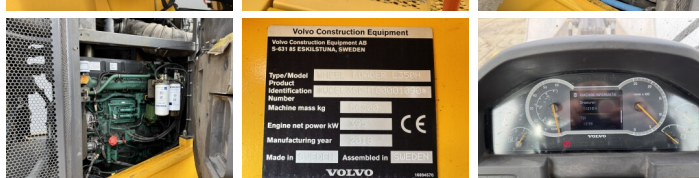

Volvo

Volvo L350H

€ 195.000excl.

Bouwjaar **2018**
referentie nummer **BM006499**
Draaiuren **11.216**

Algemeen

Type L350H
Locatie Veldhoven, Netherlands
Dutch vehicle
Certificaat CE
Chassis nummer VCEL350HT00001090

Omschrijving
Uit voorraad leverbaar bij Boss Machinery! Deze Volvo L350H Wheel Loader uit 2018 heeft een vermogen van 395 kW en telt 11216 draaiuren. Heeft altijd gewerkt in Nederland. Het totale gewicht van deze Volvo L350H is 56300 kg en de afmetingen zijn 11.48 x 3.90 x 4.10. Verder is deze L350H uitgerust met Beacon, Overdrukcabine, Camera, Stoelverwarming, Bluetooth, CDC Steering, Radio, AdBlue, Centrale smering. Tevens beschikt de Volvo Wheel Loader over een CE markering. Wilt u meer informatie of wilt u de Volvo L350H bij ons komen testen? Laat het ons weten.

Maten / Gewichten

Afmetingen L*B*H 11.48 x 3.90 x 4.10
Gewicht 56300

Technische informatie

Aandrijf configuraties 4x4

Motor informatie

Motor merk Volvo
Motor type D16J
Cilinders 6
Turbo
Vermogen in kW 395

Banden / Rupsen

BOSS

MACHINERY

Volvo Construction Equipment
Volvo Construction Equipment AB
S-431 85 ESJÖLSTUNA, SWEDEN

Type/Model	
Product Identification Number	
Machine mass kg	
Engine net power kW	
Manufacturing year	
Made in	Assembled in

VOLVO