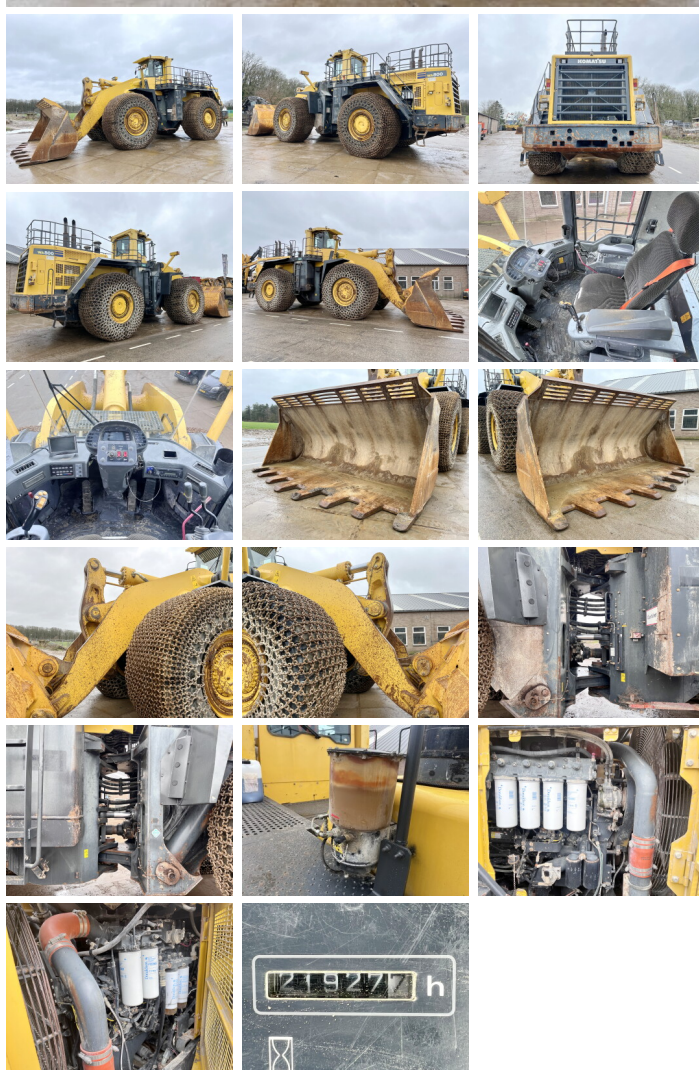

Komatsu

Komatsu WA800-3E0

BOSS
MACHINERY

Bouwjaar **2007**
referentie nummer **BM005517**
Draaiuren **21.923**

Algemeen

Type WA800-3E0
Locatie Veldhoven, Netherlands
Certificaat CE

Omschrijving

Uit voorraad leverbaar bij Boss Machinery! Deze Komatsu WA800-3E0 Wheel Loader uit 2007 heeft een vermogen van 636 kW en telt 21923 draaiuren. Het totale gewicht van deze Komatsu WA800-3E0 is 104500 kg en de afmetingen zijn 12.10 x 4.80 x 5.3. Verder is deze WA800-3E0 uitgerust met Backup alarm, Camera, Airco, Radio, Centrale smering. Tevens beschikt de Komatsu Wheel Loader over een CE markering. Wilt u meer informatie of wilt u de Komatsu WA800-3E0 bij ons komen testen? Laat het ons weten.

Maten / Gewichten

Gewicht 104500
Afmetingen L*B*H 12.10 x 4.80 x 5.3

Technische informatie

Aandrijf configuraties 4x4

Motor informatie

Motor merk Komatsu
Motor type SAA12V140E-3
Cilinders 12
Turbo
Vermogen in kW 636

Banden / Rupsen

60% 60% Bridgestone 45/65R45 + Chains
60% 60% Bridgestone 45/65R45 + Chains

Opties

Backup alarm

Camera

Airco

Radio

Centrale smering