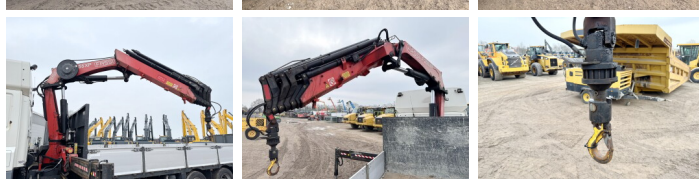

DAF

DAF CF85.410 + Fassi F215A Crane + Trailer

€ 35.000 excl.

Bouwjaar 2011
referentie nummer BC000272
Kilometerstand 1.430.104

Algemeen

Type CF85.410 + 21ton/m Crane + Trailer euro 5
Locatie Veldhoven, Netherlands
Dutch vehicle
Total seats 2
Chassis nummer XLRAS85MCOE896105

Omschrijving

Uit voorraad leverbaar bij Boss Machinery! Deze DAF CF85.410 + 21ton/m Crane + Trailer euro 5 Truck uit 2011 heeft een vermogen van 300 kW en heeft 1430104 kilometers op de teller. Heeft altijd gewerkt in Nederland. Het totale gewicht van deze DAF CF85.410 + 21ton/m Crane + Trailer euro 5 is 20850 kg en de afmetingen zijn -. Verder is deze CF85.410 + 21ton/m Crane + Trailer euro 5 uitgerust met Radio, Bluetooth, Bed, Heated Mirrors, Airco, AdBlue, Stuurbevestiging, Cruise Control, Luchtremmen, Tachograaf en Zitplaatsen 2, Chassisnummer XLRAS85MCOE896105, Maximaal laadvermogen 44000, GCW 64850, Axle 6x2 lift axle, Versnellingsbak Manual, Cilinders 6, Euronorm Euro 5, Reserve band, As. Wilt u meer informatie of wilt u de DAF CF85.410 + 21ton/m Crane + Trailer euro 5 bij ons komen testen? Laat het ons weten.

Maten / Gewichten

Gewicht 20850
Maximaal laadvermogen 44000
GCW 64850

Technische informatie

BOSS
MACHINERY

Axle	6x2 lift axle
Versnellingsbak	Manual

Motor informatie

Cilinders	6
Vermogen in kW	300
Euronorm	Euro 5