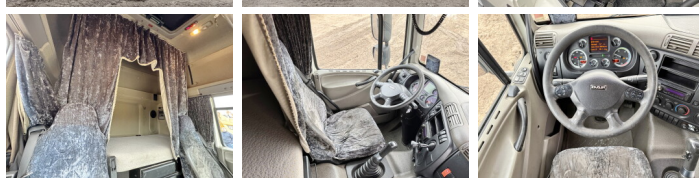

DAF

DAF CF85.410 + Fassi F215A Crane + Trailer

€ 35.000 excl.

Bouwjaar 2011
referentie nummer BC000272
Kilometerstand 1.430.104

Algemeen

Type CF85.410 + 21ton/m Crane + Trailer euro 5
Locatie Veldhoven, Netherlands
Dutch vehicle
Total seats 2
Chassis nummer XLRAS85MCOE896105

Omschrijving

Uit voorraad leverbaar bij Boss Machinery! Deze DAF CF85.410 + 21ton/m Crane + Trailer euro 5 Truck uit 2011 heeft een vermogen van 300 kW en heeft 1430104 kilometers op de teller. Heeft altijd gewerkt in Nederland. Het totale gewicht van deze DAF CF85.410 + 21ton/m Crane + Trailer euro 5 is 20850 kg en de afmetingen zijn -. Verder is deze CF85.410 + 21ton/m Crane + Trailer euro 5 uitgerust met Radio, Bluetooth, Bed, Heated Mirrors, Airco, AdBlue, Stuurbevestiging, Cruise Control, Luchtremmen, Tachograaf en Zitplaatsen 2, Chassisnummer XLRAS85MCOE896105, Maximaal laadvermogen 44000, GCW 64850, Axle 6x2 lift axle, Versnellingsbak Manual, Cilinders 6, Euronorm Euro 5, Reserve band, As. Wilt u meer informatie of wilt u de DAF CF85.410 + 21ton/m Crane + Trailer euro 5 bij ons komen testen? Laat het ons weten.

Maten / Gewichten

Gewicht 20850
Maximaal laadvermogen 44000
GCW 64850

Technische informatie

BOSS
MACHINERY