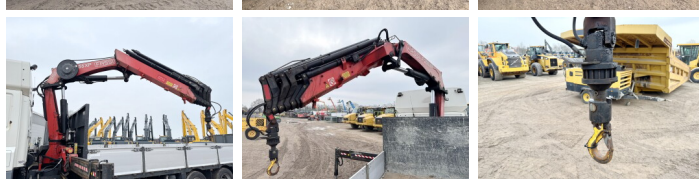

# DAF CF85.410 + Fassi F215A Crane + Trailer

€ 35.000 excl.

Bouwjaar 2011  
referentie nummer BC000272  
Kilometerstand 1.430.104

## Algemeen

Type CF85.410 + 21ton/m Crane + Trailer euro 5  
Locatie Veldhoven, Netherlands  
Dutch vehicle  
Total seats 2  
Chassis nummer XLRAS85MCOE896105

## Omschrijving

Uit voorraad leverbaar bij Boss Machinery! Deze DAF CF85.410 + 21ton/m Crane + Trailer euro 5 Truck uit 2011 heeft een vermogen van 300 kW en heeft 1430104 kilometers op de teller. Heeft altijd gewerkt in Nederland. Het totale gewicht van deze DAF CF85.410 + 21ton/m Crane + Trailer euro 5 is 20850 kg en de afmetingen zijn -. Verder is deze CF85.410 + 21ton/m Crane + Trailer euro 5 uitgerust met Radio, Bluetooth, Bed, Heated Mirrors, Airco, Stuurbevestiging, AdBlue, Luchtremmen, Tachograaf en Zitplaatsen 2, Chassisnummer XLRAS85MCOE896105, Maximaal laadvermogen 44000, GCW 64850, Axle 6x2 lift axle, Versnellingsbak Manual, Cilinders 6, Euronorm Euro 5, Reserve band, As. Wilt u meer informatie of wilt u de DAF CF85.410 + 21ton/m Crane + Trailer euro 5 bij ons komen testen? Laat het ons weten.

## Maten / Gewichten

Gewicht 20850  
Maximaal laadvermogen 44000  
GCW 64850