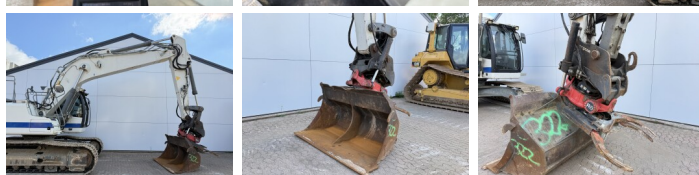

Liebherr

Liebeherr R924WLC

BOSS
MACHINERY

Bouwjaar **2016**
referentie nummer **BM007685**
Draaiuren **10.936**

Algemeen

Type R924WLC
Locatie Veldhoven, Netherlands
Overig BRAND NEW CHAIN & SPROCKET
Certificaat CE + EPA
Uit voorraad leverbaar bij Boss Machinery! Deze Liebherr R924WLC Excavators uit 2016 heeft een vermogen van 120 kW en telt 10936 draaiuren. Het totale gewicht van deze Liebherr R924WLC is 26600 kg en de afmetingen zijn 9.60 x 3.34 x 3.19. Verder is deze R924WLC uitgerust met Stoelverwarming, Snelwissel, Camera, Radio, Extra hydraulische functie, Hamer functie, Centrale smering. Tevens beschikt de Liebherr Excavators over een CE + EPA markering. Wilt u meer informatie of wilt u de Liebherr R924WLC bij ons komen testen? Laat het ons weten.

Maten / Gewichten

Afmetingen L*B*H 9.60 x 3.34 x 3.19
Gewicht 26600

Motor informatie

Motor merk Liebherr
Motor type D934 A7
Cilinders 4
Turbo
Vermogen in kW 120

Banden / Rupsen

Rupsplaten % 60
Sprocket % 100
Ketting % 100
Plaatwijdte 75 cm

Opties

Stoelverwarming

Snelwissel

Camera

Radio

Extra hydraulische functie

Hamer functie

Centrale smering