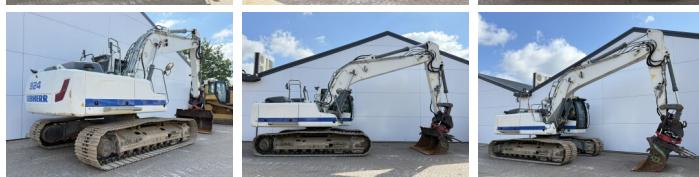

Liebherr

Liebeherr R924WLC

BOSS
MACHINERY

Bouwjaar **2016**
referentie nummer **BM007685**
Draaiuren **10.936**

Algemeen

Type R924WLC
Locatie Veldhoven, Netherlands
Overig BRAND NEW CHAIN & SPROCKET
Certificaat CE + EPA
Uit voorraad leverbaar bij Boss Machinery! Deze Liebherr R924WLC Excavators uit 2016 heeft een vermogen van 120 kW en telt 10936 draaiuren. Het totale gewicht van deze Liebherr R924WLC is 26600 kg en de afmetingen zijn 9.60 x 3.34 x 3.19. Verder is deze R924WLC uitgerust met Stoelverwarming, Snelwissel, Camera, Radio, Extra hydraulische functie, Hamer functie, Centrale smering. Tevens beschikt de Liebherr Excavators over een CE + EPA markering. Wilt u meer informatie of wilt u de Liebherr R924WLC bij ons komen testen? Laat het ons weten.

Maten / Gewichten

Afmetingen L*B*H 9.60 x 3.34 x 3.19
Gewicht 26600

Motor informatie

Motor merk Liebherr
Motor type D934 A7
Cilinders 4
Turbo
Vermogen in kW 120

Banden / Rupsen

Rupsplaten % 60
Sprocket % 100
Ketting % 100
Plaatwijdte 75 cm

Opties

Stoelverwarming

Snelwissel

Camera

Radio

Extra hydraulische functie

Hamer functie

Centrale smering