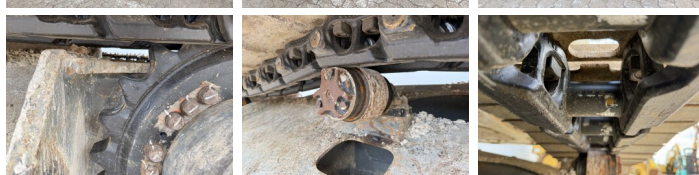

Liebherr

Liebeherr R924WLC

BOSS
MACHINERY

Bouwjaar **2016**
referentie nummer **BM007685**
Draaiuren **10.936**

Algemeen

Type R924WLC
Locatie Veldhoven, Netherlands
Overig BRAND NEW CHAIN & SPROCKET
Certificaat CE + EPA
Uit voorraad leverbaar bij Boss Machinery! Deze Liebherr R924WLC Excavators uit 2016 heeft een vermogen van 120 kW en telt 10936 draaiuren. Het totale gewicht van deze Liebherr R924WLC is 26600 kg en de afmetingen zijn 9.60 x 3.34 x 3.19. Verder is deze R924WLC uitgerust met Stoelverwarming, Snelwissel, Camera, Radio, Extra hydraulische functie, Hamer functie, Centrale smering. Tevens beschikt de Liebherr Excavators over een CE + EPA markering. Wilt u meer informatie of wilt u de Liebherr R924WLC bij ons komen testen? Laat het ons weten.

Maten / Gewichten

Afmetingen L*B*H 9.60 x 3.34 x 3.19
Gewicht 26600

Motor informatie

Motor merk Liebherr
Motor type D934 A7
Cilinders 4
Turbo
Vermogen in kW 120

Banden / Rupsen

Rupsplaten % 60
Sprocket % 100
Ketting % 100
Plaatwijdte 75 cm

Opties

Stoelverwarming

Snelwissel

Camera

Radio

Extra hydraulische functie

Hamer functie

Centrale smering