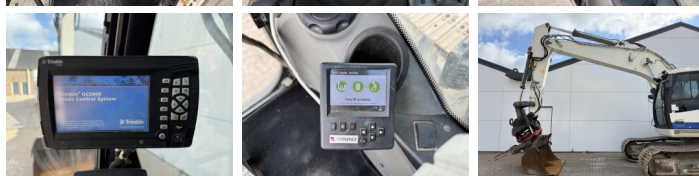

Liebherr

Liebeherr R924WLC

BOSS
MACHINERY

Bouwjaar **2016**
referentie nummer **BM007685**
Draaiuren **10.936**

Algemeen

Type R924WLC
Locatie Veldhoven, Netherlands
Overig BRAND NEW CHAIN & SPROCKET
Certificaat CE + EPA
Uit voorraad leverbaar bij Boss Machinery! Deze Liebherr R924WLC Excavators uit 2016 heeft een vermogen van 120 kW en telt 10936 draaiuren. Het totale gewicht van deze Liebherr R924WLC is 26600 kg en de afmetingen zijn 9.60 x 3.34 x 3.19. Verder is deze R924WLC uitgerust met Stoelverwarming, Snelwissel, Camera, Radio, Extra hydraulische functie, Hamer functie, Centrale smering. Tevens beschikt de Liebherr Excavators over een CE + EPA markering. Wilt u meer informatie of wilt u de Liebherr R924WLC bij ons komen testen? Laat het ons weten.

Maten / Gewichten

Afmetingen L*B*H 9.60 x 3.34 x 3.19
Gewicht 26600

Motor informatie

Motor merk Liebherr
Motor type D934 A7
Cilinders 4
Turbo
Vermogen in kW 120

Banden / Rupsen

Rupsplaten % 60
Sprocket % 100
Ketting % 100
Plaatwijdte 75 cm

Opties

Stoelverwarming

Snelwissel

Camera

Radio

Extra hydraulische functie

Hamer functie

Centrale smering