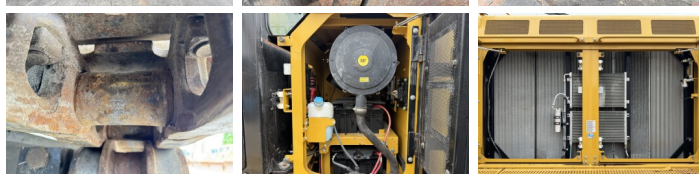

Caterpillar

Caterpillar 374FL

BOSS
MACHINERY

€ 139.000excl.

Bouwjaar **2021**
referentie nummer **BM007684**
Draaiuren **18.717**

Algemeen

Type **374FL**
Locatie **Veldhoven, Netherlands**

Dutch vehicle

Overig **NO PINS INCLUDED FOR THE BUCKET**

Certificaat **CE + EPA**

Omschrijving

Uit voorraad leverbaar bij Boss Machinery! Deze Caterpillar 374FL Excavators uit 2021 heeft een vermogen van 362 kW en telt 18717 draaiuren. Heeft altijd gewerkt in Nederland. Het totale gewicht van deze Caterpillar 374FL is 73100 kg en de afmetingen zijn 12.56 x 3.50 x 4.55. Verder is deze 374FL uitgerust met Radio, Camera, Extra hydraulische functie, Hamer functie, Centrale smering. Tevens beschikt de Caterpillar Excavators over een CE + EPA markering. Wilt u meer informatie of wilt u de Caterpillar 374FL bij ons komen testen? Laat het ons weten.

Maten / Gewichten

Gewicht **73100**
Afmetingen L*B*H **12.56 x 3.50 x 4.55**

Motor informatie

Motor merk **Caterpillar**
Motor type **C15**
Cilinders **6**
Turbo
Vermogen in kW **362**

Banden / Rupsen

Sprocket % **70**
Ketting % **70**
Rupsplaten % **40**