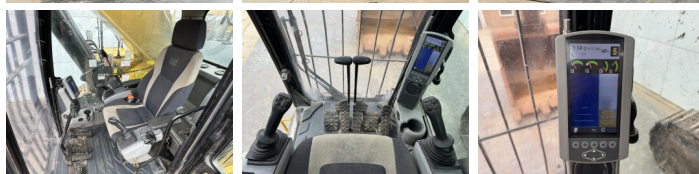

Caterpillar

Caterpillar 374FL

BOSS
MACHINERY

€ 139.000excl.

Bouwjaar **2021**
referentie nummer **BM007684**
Draaiuren **18.717**

Algemeen

Type **374FL**
Locatie **Veldhoven, Netherlands**

Dutch vehicle

Overig **NO PINS INCLUDED FOR THE BUCKET**

Certificaat **CE + EPA**

Omschrijving

Uit voorraad leverbaar bij Boss Machinery! Deze Caterpillar 374FL Excavators uit 2021 heeft een vermogen van 362 kW en telt 18717 draaiuren. Heeft altijd gewerkt in Nederland. Het totale gewicht van deze Caterpillar 374FL is 73100 kg en de afmetingen zijn 12.56 x 3.50 x 4.55. Verder is deze 374FL uitgerust met Radio, Camera, Extra hydraulische functie, Hamer functie, Centrale smering. Tevens beschikt de Caterpillar Excavators over een CE + EPA markering. Wilt u meer informatie of wilt u de Caterpillar 374FL bij ons komen testen? Laat het ons weten.

Maten / Gewichten

Gewicht **73100**
Afmetingen L*B*H **12.56 x 3.50 x 4.55**

Motor informatie

Motor merk **Caterpillar**
Motor type **C15**
Cilinders **6**
Turbo
Vermogen in kW **362**

Banden / Rupsen

Sprocket % **70**
Ketting % **70**
Rupsplaten % **40**