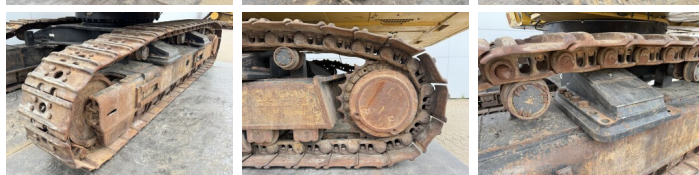

Caterpillar

Caterpillar 374FL

BOSS
MACHINERY

€ 139.000excl.

Bouwjaar **2021**
referentie nummer **BM007684**
Draaiuren **18.717**

Algemeen

Type **374FL**
Locatie **Veldhoven, Netherlands**

Dutch vehicle

Overig **NO PINS INCLUDED FOR THE BUCKET**

Certificaat **CE + EPA**

Omschrijving

Uit voorraad leverbaar bij Boss Machinery! Deze Caterpillar 374FL Excavators uit 2021 heeft een vermogen van 362 kW en telt 18717 draaiuren. Heeft altijd gewerkt in Nederland. Het totale gewicht van deze Caterpillar 374FL is 73100 kg en de afmetingen zijn 12.56 x 3.50 x 4.55. Verder is deze 374FL uitgerust met Radio, Camera, Extra hydraulische functie, Hamer functie, Centrale smering. Tevens beschikt de Caterpillar Excavators over een CE + EPA markering. Wilt u meer informatie of wilt u de Caterpillar 374FL bij ons komen testen? Laat het ons weten.

Maten / Gewichten

Gewicht **73100**
Afmetingen L*B*H **12.56 x 3.50 x 4.55**

Motor informatie

Motor merk **Caterpillar**
Motor type **C15**
Cilinders **6**
Turbo
Vermogen in kW **362**

Banden / Rupsen

Sprocket % **70**
Ketting % **70**
Rupsplaten % **40**