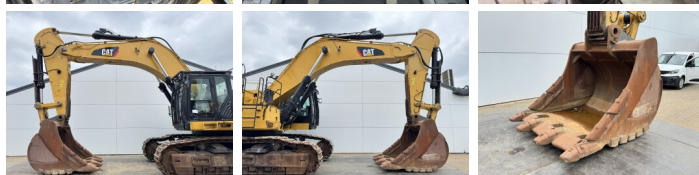

Caterpillar

Caterpillar 374FL

BOSS
MACHINERY

€ 139.000excl.

Bouwjaar **2021**
referentie nummer **BM007684**
Draaiuren **18.717**

Algemeen

Type **374FL**
Locatie **Veldhoven, Netherlands**

Dutch vehicle

Overig **NO PINS INCLUDED FOR THE BUCKET**

Certificaat **CE + EPA**

Omschrijving

Uit voorraad leverbaar bij Boss Machinery! Deze Caterpillar 374FL Excavators uit 2021 heeft een vermogen van 362 kW en telt 18717 draaiuren. Heeft altijd gewerkt in Nederland. Het totale gewicht van deze Caterpillar 374FL is 73100 kg en de afmetingen zijn 12.56 x 3.50 x 4.55. Verder is deze 374FL uitgerust met Radio, Camera, Extra hydraulische functie, Hamer functie, Centrale smering. Tevens beschikt de Caterpillar Excavators over een CE + EPA markering. Wilt u meer informatie of wilt u de Caterpillar 374FL bij ons komen testen? Laat het ons weten.

Maten / Gewichten

Gewicht **73100**
Afmetingen L*B*H **12.56 x 3.50 x 4.55**

Motor informatie

Motor merk **Caterpillar**
Motor type **C15**
Cilinders **6**
Turbo
Vermogen in kW **362**

Banden / Rupsen

Sprocket % **70**
Ketting % **70**
Rupsplaten % **40**