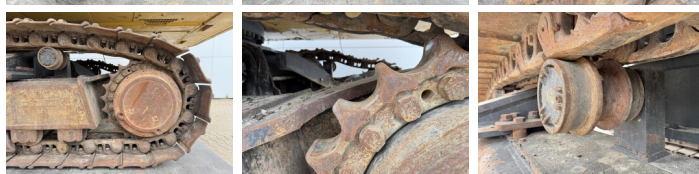

Caterpillar

Caterpillar 374FL

BOSS
MACHINERY

€ 139.000excl.

Bouwjaar **2021**
referentie nummer **BM007684**
Draaiuren **18.717**

Algemeen

Type **374FL**
Locatie **Veldhoven, Netherlands**

Dutch vehicle

Overig **NO PINS INCLUDED FOR THE BUCKET**

Certificaat **CE + EPA**

Omschrijving

Uit voorraad leverbaar bij Boss Machinery! Deze Caterpillar 374FL Excavators uit 2021 heeft een vermogen van 362 kW en telt 18717 draaiuren. Heeft altijd gewerkt in Nederland. Het totale gewicht van deze Caterpillar 374FL is 73100 kg en de afmetingen zijn 12.56 x 3.50 x 4.55. Verder is deze 374FL uitgerust met Radio, Camera, Extra hydraulische functie, Hamer functie, Centrale smering. Tevens beschikt de Caterpillar Excavators over een CE + EPA markering. Wilt u meer informatie of wilt u de Caterpillar 374FL bij ons komen testen? Laat het ons weten.

Maten / Gewichten

Gewicht **73100**
Afmetingen L*B*H **12.56 x 3.50 x 4.55**

Motor informatie

Motor merk **Caterpillar**
Motor type **C15**
Cilinders **6**
Turbo
Vermogen in kW **362**

Banden / Rupsen

Sprocket % **70**
Ketting % **70**
Rupsplaten % **40**