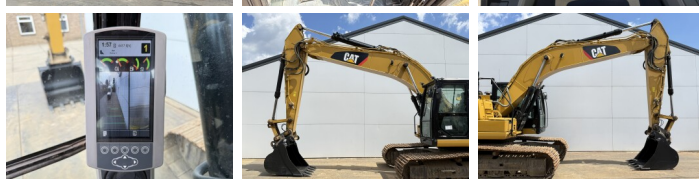

Caterpillar

Caterpillar 320FL

BOSS
MACHINERY

€ 66.000excl.

Bouwjaar **2017**
referentie nummer **BM007609**
Draaiuren **4.650**

Algemeen

Type **320FL**
Locatie **Veldhoven, Netherlands**
Certificaat **CE + EPA**

Omschrijving

Uit voorraad leverbaar bij Boss Machinery! Deze Caterpillar 320FL Excavators uit 2017 heeft een vermogen van 122 kW en telt 4650 draaiuren. Het totale gewicht van deze Caterpillar 320FL is 21400 kg en de afmetingen zijn 9.56 x 3.18 x 3.04. Verder is deze 320FL uitgerust met Radio, Camera, Snelwissel, Hamer functie, Centrale smering. Tevens beschikt de Caterpillar Excavators over een CE + EPA markering. Wilt u meer informatie of wilt u de Caterpillar 320FL bij ons komen testen? Laat het ons weten.

Maten / Gewichten

Gewicht **21400**
Afmetingen L*B*H **9.56 x 3.18 x 3.04**

Motor informatie

Motor merk **Caterpillar**
Motor type **C4.4**
Cilinders **4**
Vermogen in kW **122**

Banden / Rupsen

Rupsplaten % **90**
Sprocket % **90**
Ketting % **90**
Plaatwijdte **80 cm**

Opties

Radio

Camera
Snelwissel
Hamer functie
Centrale smering