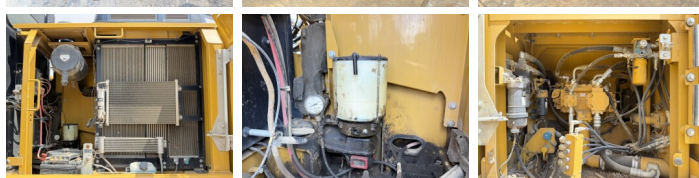

Caterpillar

Caterpillar 320FL

BOSS
MACHINERY

€ 66.000excl.

Bouwjaar **2017**
referentie nummer **BM007609**
Draaiuren **4.650**

Algemeen

Type **320FL**
Locatie **Veldhoven, Netherlands**
Certificaat **CE + EPA**

Omschrijving

Uit voorraad leverbaar bij Boss Machinery! Deze Caterpillar 320FL Excavators uit 2017 heeft een vermogen van 122 kW en telt 4650 draaiuren. Het totale gewicht van deze Caterpillar 320FL is 21400 kg en de afmetingen zijn 9.56 x 3.18 x 3.04. Verder is deze 320FL uitgerust met Radio, Camera, Snelwissel, Hamer functie, Centrale smering. Tevens beschikt de Caterpillar Excavators over een CE + EPA markering. Wilt u meer informatie of wilt u de Caterpillar 320FL bij ons komen testen? Laat het ons weten.

Opties

Radio

Camera
Snelwissel
Hamer functie
Centrale smering