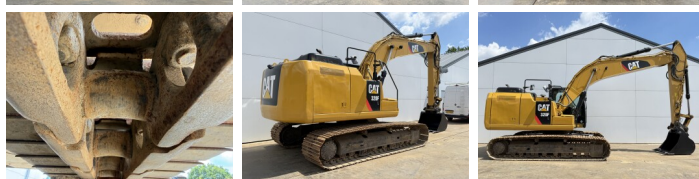

Caterpillar

Caterpillar 320FL

BOSS
MACHINERY

€ 66.000excl.

Bouwjaar **2017**
referentie nummer **BM007609**
Draaiuren **4.650**

Algemeen

Type **320FL**
Locatie **Veldhoven, Netherlands**
Certificaat **CE + EPA**

Omschrijving

Uit voorraad leverbaar bij Boss Machinery! Deze Caterpillar 320FL Excavators uit 2017 heeft een vermogen van 122 kW en telt 4650 draaiuren. Het totale gewicht van deze Caterpillar 320FL is 21400 kg en de afmetingen zijn 9.56 x 3.18 x 3.04. Verder is deze 320FL uitgerust met Radio, Camera, Snelwissel, Hamer functie, Centrale smering. Tevens beschikt de Caterpillar Excavators over een CE + EPA markering. Wilt u meer informatie of wilt u de Caterpillar 320FL bij ons komen testen? Laat het ons weten.

Maten / Gewichten

Gewicht **21400**
Afmetingen L*B*H **9.56 x 3.18 x 3.04**

Motor informatie

Motor merk **Caterpillar**
Motor type **C4.4**
Cilinders **4**
Vermogen in kW **122**

Banden / Rupsen

Rupsplaten % **90**
Sprocket % **90**
Ketting % **90**
Plaatwijdte **80 cm**

Opties

Radio

Camera
Snelwissel
Hamer functie
Centrale smering