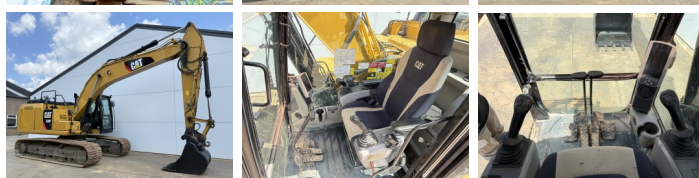

Caterpillar

Caterpillar 320FL

BOSS
MACHINERY

€ 66.000excl.

Bouwjaar **2017**
referentie nummer **BM007609**
Draaiuren **4.650**

Algemeen

Type **320FL**
Locatie **Veldhoven, Netherlands**
Certificaat **CE + EPA**

Omschrijving

Uit voorraad leverbaar bij Boss Machinery! Deze Caterpillar 320FL Excavators uit 2017 heeft een vermogen van 122 kW en telt 4650 draaiuren. Het totale gewicht van deze Caterpillar 320FL is 21400 kg en de afmetingen zijn 9.56 x 3.18 x 3.04. Verder is deze 320FL uitgerust met Radio, Camera, Snelwissel, Hamer functie, Centrale smering. Tevens beschikt de Caterpillar Excavators over een CE + EPA markering. Wilt u meer informatie of wilt u de Caterpillar 320FL bij ons komen testen? Laat het ons weten.

Opties

Radio

Camera
Snelwissel
Hamer functie
Centrale smering