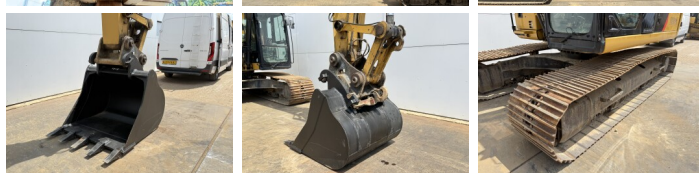

Caterpillar

Caterpillar 320FL

BOSS
MACHINERY

€ 66.500excl.

Bouwjaar **2017**
referentie nummer **BM007609**
Draaiuren **4.417**

Algemeen

Type 320FL
Locatie Veldhoven, Netherlands
Certificaat CE

Uit voorraad leverbaar bij Boss Machinery! Deze Caterpillar 320FL Excavators uit 2017 heeft een vermogen van 122 kW en telt 4417 draaiuren. Het totale gewicht van deze Caterpillar 320FL is 21400 kg en de afmetingen zijn 9.56 x 3.18 x 3.04. Verder is deze 320FL uitgerust met Stoelverwarming, Snelwissel, Camera, Radio, Extra hydraulische functie, Hamer functie, Centrale smering. Tevens beschikt de Caterpillar Excavators over een CE markering. Wilt u meer informatie of wilt u de Caterpillar 320FL bij ons komen testen? Laat het ons weten.

Omschrijving

Maten / Gewichten

Afmetingen L*B*H 9.56 x 3.18 x 3.04
Gewicht 21400

Motor informatie

Motor merk Caterpillar
Motor type C4.4
Cilinders 4
Turbo
Vermogen in kW 122

Banden / Rupsen

Rupsplaten % 60
Sprocket % 10
Ketting % 10
Plaatwijdte 80 cm