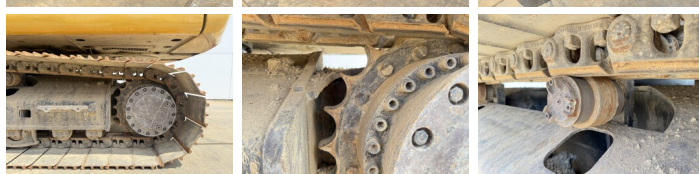

Caterpillar

Caterpillar 320FL

BOSS
MACHINERY

€ 66.500excl.

Bouwjaar **2017**
referentie nummer **BM007609**
Draaiuren **4.417**

Algemeen

Type 320FL
Locatie Veldhoven, Netherlands
Certificaat CE

Uit voorraad leverbaar bij Boss Machinery! Deze Caterpillar 320FL Excavators uit 2017 heeft een vermogen van 122 kW en telt 4417 draaiuren. Het totale gewicht van deze Caterpillar 320FL is 21400 kg en de afmetingen zijn 9.56 x 3.18 x 3.04. Verder is deze 320FL uitgerust met Stoelverwarming, Snelwissel, Camera, Radio, Extra hydraulische functie, Hamer functie, Centrale smering. Tevens beschikt de Caterpillar Excavators over een CE markering. Wilt u meer informatie of wilt u de Caterpillar 320FL bij ons komen testen? Laat het ons weten.

Omschrijving

Maten / Gewichten

Afmetingen L*B*H 9.56 x 3.18 x 3.04
Gewicht 21400

Motor informatie

Motor merk Caterpillar
Motor type C4.4
Cilinders 4
Turbo
Vermogen in kW 122

Banden / Rupsen

Rupsplaten % 60
Sprocket % 10
Ketting % 10
Plaatwijdte 80 cm

Opties

Stoelverwarming

Snelwissel

Camera

Radio

Extra hydraulische functie

Hamer functie

Centrale smering