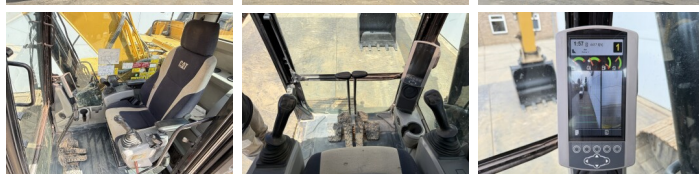

Caterpillar

Caterpillar 320FL

BOSS
MACHINERY

€ 66.500excl.

Bouwjaar **2017**
referentie nummer **BM007609**
Draaiuren **4.417**

Algemeen

Type 320FL
Locatie Veldhoven, Netherlands
Certificaat CE

Uit voorraad leverbaar bij Boss Machinery! Deze Caterpillar 320FL Excavators uit 2017 heeft een vermogen van 122 kW en telt 4417 draaiuren. Het totale gewicht van deze Caterpillar 320FL is 21400 kg en de afmetingen zijn 9.56 x 3.18 x 3.04. Verder is deze 320FL uitgerust met Stoelverwarming, Snelwissel, Camera, Radio, Extra hydraulische functie, Hamer functie, Centrale smering. Tevens beschikt de Caterpillar Excavators over een CE markering. Wilt u meer informatie of wilt u de Caterpillar 320FL bij ons komen testen? Laat het ons weten.

Omschrijving

Maten / Gewichten

Afmetingen L*B*H 9.56 x 3.18 x 3.04
Gewicht 21400

Motor informatie

Motor merk Caterpillar
Motor type C4.4
Cilinders 4
Turbo
Vermogen in kW 122

Banden / Rupsen

Rupsplaten % 60
Sprocket % 10
Ketting % 10
Plaatwijdte 80 cm

Opties

Stoelverwarming

Snelwissel

Camera

Radio

Extra hydraulische functie

Hamer functie

Centrale smering