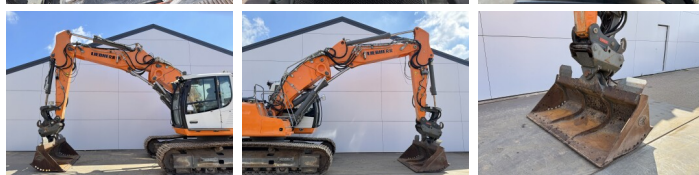

Liebherr

Liebherr R924LC

BOSS
MACHINERY

€ 54.500excl.

Bouwjaar **2016**
referentie nummer **BM007729**
Draaiuren **11.306**

Algemeen

Type R924LC
Locatie Veldhoven, Netherlands
Certificaat CE + EPA

Omschrijving Uit voorraad leverbaar bij Boss Machinery! Deze Liebherr R924LC Excavators uit 2016 heeft een vermogen van 120 kW en telt 11306 draaiuren. Het totale gewicht van deze Liebherr R924LC is 28300 kg en de afmetingen zijn 9.85 x 3.13 x 3.06. Verder is deze R924LC uitgerust met Camera, Radio, Stoelverwarming, Snelwissel, Extra hydraulische functie, Hamer functie, Centrale smering. Tevens beschikt de Liebherr Excavators over een CE + EPA markering. Wilt u meer informatie of wilt u de Liebherr R924LC bij ons komen testen? Laat het ons weten.

Maten / Gewichten

Gewicht 28300
Afmetingen L*B*H 9.85 x 3.13 x 3.06

Motor informatie

Motor merk Liebherr
Motor type D934 A7
Cilinders 4
Turbo
Vermogen in kW 120

Banden / Rupsen

Plaatwijdte 75 cm

Opties

Camera
Radio