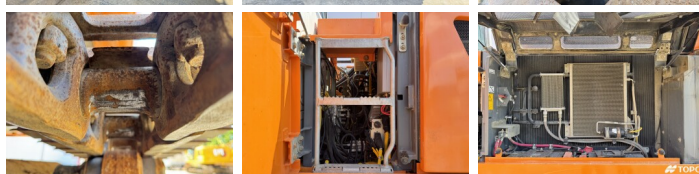

Liebherr

Liebherr R924LC

BOSS
MACHINERY

€ 54.500excl.

Bouwjaar **2016**
referentie nummer **BM007729**
Draaiuren **11.306**

Algemeen

Type R924LC
Locatie Veldhoven, Netherlands
Certificaat CE + EPA

Omschrijving Uit voorraad leverbaar bij Boss Machinery! Deze Liebherr R924LC Excavators uit 2016 heeft een vermogen van 120 kW en telt 11306 draaiuren. Het totale gewicht van deze Liebherr R924LC is 28300 kg en de afmetingen zijn 9.85 x 3.13 x 3.06. Verder is deze R924LC uitgerust met Camera, Radio, Stoelverwarming, Snelwissel, Extra hydraulische functie, Hamer functie, Centrale smering. Tevens beschikt de Liebherr Excavators over een CE + EPA markering. Wilt u meer informatie of wilt u de Liebherr R924LC bij ons komen testen? Laat het ons weten.

Maten / Gewichten

Gewicht 28300
Afmetingen L*B*H 9.85 x 3.13 x 3.06

Motor informatie

Motor merk Liebherr
Motor type D934 A7
Cilinders 4
Turbo
Vermogen in kW 120

Banden / Rupsen

Plaatwijdte 75 cm

Opties

Camera
Radio