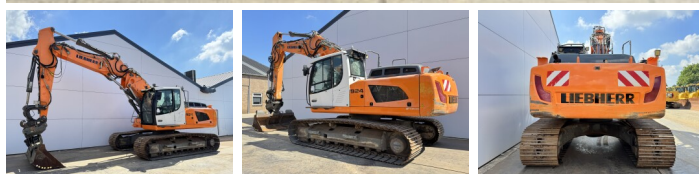

Liebherr

Liebherr R924LC

BOSS
MACHINERY

€ 54.500excl.

Bouwjaar **2016**
referentie nummer **BM007729**
Draaiuren **11.306**

Algemeen

Type R924LC
Locatie Veldhoven, Netherlands
Certificaat CE + EPA

Omschrijving Uit voorraad leverbaar bij Boss Machinery! Deze Liebherr R924LC Excavators uit 2016 heeft een vermogen van 120 kW en telt 11306 draaiuren. Het totale gewicht van deze Liebherr R924LC is 28300 kg en de afmetingen zijn 9.85 x 3.13 x 3.06. Verder is deze R924LC uitgerust met Camera, Radio, Stoelverwarming, Snelwissel, Extra hydraulische functie, Hamer functie, Centrale smering. Tevens beschikt de Liebherr Excavators over een CE + EPA markering. Wilt u meer informatie of wilt u de Liebherr R924LC bij ons komen testen? Laat het ons weten.

Maten / Gewichten

Gewicht 28300
Afmetingen L*B*H 9.85 x 3.13 x 3.06

Motor informatie

Motor merk Liebherr
Motor type D934 A7
Cilinders 4
Turbo
Vermogen in kW 120

Banden / Rupsen

Plaatwijdte 75 cm

Opties

Camera
Radio