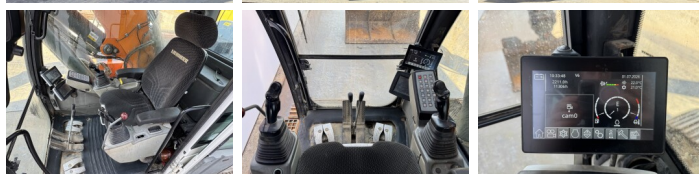

Liebherr

Liebherr R924LC

BOSS
MACHINERY

€ 54.500excl.

Bouwjaar **2016**
referentie nummer **BM007729**
Draaiuren **11.306**

Algemeen

Type R924LC
Locatie Veldhoven, Netherlands
Certificaat CE + EPA

Omschrijving Uit voorraad leverbaar bij Boss Machinery! Deze Liebherr R924LC Excavators uit 2016 heeft een vermogen van 120 kW en telt 11306 draaiuren. Het totale gewicht van deze Liebherr R924LC is 28300 kg en de afmetingen zijn 9.85 x 3.13 x 3.06. Verder is deze R924LC uitgerust met Camera, Radio, Stoelverwarming, Snelwissel, Extra hydraulische functie, Hamer functie, Centrale smering. Tevens beschikt de Liebherr Excavators over een CE + EPA markering. Wilt u meer informatie of wilt u de Liebherr R924LC bij ons komen testen? Laat het ons weten.

Maten / Gewichten

Gewicht 28300
Afmetingen L*B*H 9.85 x 3.13 x 3.06

Motor informatie

Motor merk Liebherr
Motor type D934 A7
Cilinders 4
Turbo
Vermogen in kW 120

Banden / Rupsen

Plaatwijdte 75 cm

Opties

Camera
Radio