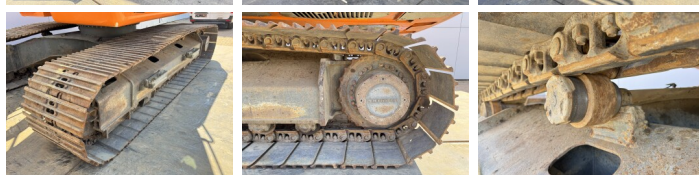

Liebherr

Liebherr R924LC

BOSS
MACHINERY

€ 54.500excl.

Bouwjaar **2016**
referentie nummer **BM007729**
Draaiuren **11.306**

Algemeen

Type R924LC
Locatie Veldhoven, Netherlands
Certificaat CE + EPA

Omschrijving Uit voorraad leverbaar bij Boss Machinery! Deze Liebherr R924LC Excavators uit 2016 heeft een vermogen van 120 kW en telt 11306 draaiuren. Het totale gewicht van deze Liebherr R924LC is 28300 kg en de afmetingen zijn 9.85 x 3.13 x 3.06. Verder is deze R924LC uitgerust met Camera, Radio, Stoelverwarming, Snelwissel, Extra hydraulische functie, Hamer functie, Centrale smering. Tevens beschikt de Liebherr Excavators over een CE + EPA markering. Wilt u meer informatie of wilt u de Liebherr R924LC bij ons komen testen? Laat het ons weten.

Maten / Gewichten

Gewicht 28300
Afmetingen L*B*H 9.85 x 3.13 x 3.06

Motor informatie

Motor merk Liebherr
Motor type D934 A7
Cilinders 4
Turbo
Vermogen in kW 120

Banden / Rupsen

Plaatwijdte 75 cm

Opties

Camera
Radio