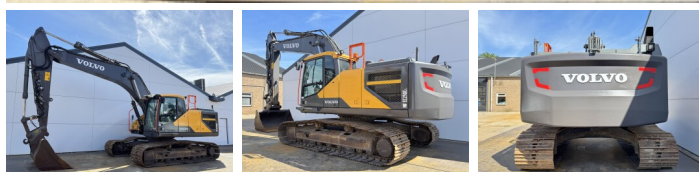

Volvo

Volvo EC250EL

BOSS
MACHINERY

€ 49.500excl.

Bouwjaar **2017**
referentie nummer **BM007822**
Draaiuren **12.945**

Algemeen

Type EC250EL
Locatie Veldhoven, Netherlands
Certificaat CE

Omschrijving

Uit voorraad leverbaar bij Boss Machinery! Deze Volvo EC250EL Excavators uit 2017 heeft een vermogen van 160 kW en telt 12945 draaiuren. Het totale gewicht van deze Volvo EC250EL is 29110 kg en de afmetingen zijn 10.31 x 3.38 x 3.29. Verder is deze EC250EL uitgerust met Radio, Camera, Snelwissel, Extra hydraulische functie, Hamer functie, Centrale smering. Tevens beschikt de Volvo Excavators over een CE markering. Wilt u meer informatie of wilt u de Volvo EC250EL bij ons komen testen? Laat het ons weten.

Maten / Gewichten

Afmetingen L*B*H 10.31 x 3.38 x 3.29
Gewicht 29110

Motor informatie

Motor merk Volvo
Motor type D8J
Cilinders 6
Turbo
Vermogen in kW 160

Banden / Rupsen

Rupsplaten % 40
Sprocket % 10
Ketting % 10
Plaatwijdte 80 cm

Opties