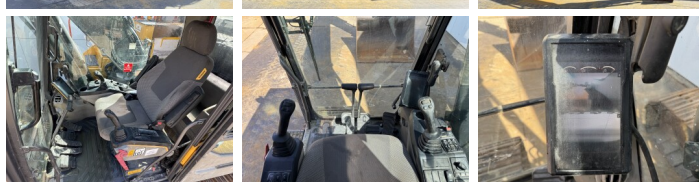

Volvo

Volvo EC250EL

BOSS
MACHINERY

€ 49.500excl.

Bouwjaar **2017**
referentie nummer **BM007822**
Draaiuren **12.945**

Algemeen

Type EC250EL
Locatie Veldhoven, Netherlands
Certificaat CE

Omschrijving

Uit voorraad leverbaar bij Boss Machinery! Deze Volvo EC250EL Excavators uit 2017 heeft een vermogen van 160 kW en telt 12945 draaiuren. Het totale gewicht van deze Volvo EC250EL is 29110 kg en de afmetingen zijn 10.31 x 3.38 x 3.29. Verder is deze EC250EL uitgerust met Radio, Camera, Snelwissel, Extra hydraulische functie, Hamer functie, Centrale smering. Tevens beschikt de Volvo Excavators over een CE markering. Wilt u meer informatie of wilt u de Volvo EC250EL bij ons komen testen? Laat het ons weten.

Maten / Gewichten

Afmetingen L*B*H 10.31 x 3.38 x 3.29
Gewicht 29110

Motor informatie

Motor merk Volvo
Motor type D8J
Cilinders 6
Turbo
Vermogen in kW 160

Banden / Rupsen

Rupsplaten % 40
Sprocket % 10
Ketting % 10
Plaatwijdte 80 cm

Opties