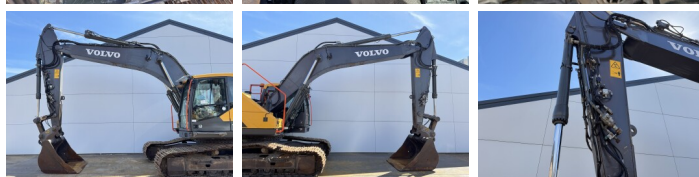

Volvo

Volvo EC250EL

BOSS
MACHINERY

€ 49.500excl.

Bouwjaar **2017**
referentie nummer **BM007822**
Draaiuren **12.945**

Algemeen

Type EC250EL
Locatie Veldhoven, Netherlands
Certificaat CE

Omschrijving

Uit voorraad leverbaar bij Boss Machinery! Deze Volvo EC250EL Excavators uit 2017 heeft een vermogen van 160 kW en telt 12945 draaiuren. Het totale gewicht van deze Volvo EC250EL is 29110 kg en de afmetingen zijn 10.31 x 3.38 x 3.29. Verder is deze EC250EL uitgerust met Radio, Camera, Snelwissel, Extra hydraulische functie, Hamer functie, Centrale smering. Tevens beschikt de Volvo Excavators over een CE markering. Wilt u meer informatie of wilt u de Volvo EC250EL bij ons komen testen? Laat het ons weten.

Maten / Gewichten

Afmetingen L*B*H 10.31 x 3.38 x 3.29
Gewicht 29110

Motor informatie

Motor merk Volvo
Motor type D8J
Cilinders 6
Turbo
Vermogen in kW 160

Banden / Rupsen

Rupsplaten % 40
Sprocket % 10
Ketting % 10
Plaatwijdte 80 cm

Opties