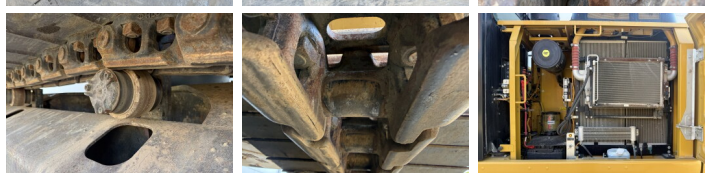

Caterpillar

Caterpillar 323FL

BOSS
MACHINERY

€ 69.500excl.

Bouwjaar **2017**
referentie nummer **BM007613**
Draaiuren **7.352**

Algemeen

Type 323FL
Locatie Veldhoven, Netherlands
Certificaat CE

Uit voorraad leverbaar bij Boss Machinery! Deze Caterpillar 323FL Excavators uit 2017 heeft een vermogen van 122 kW en telt 7352 draaiuren. Het totale gewicht van deze Caterpillar 323FL is 21400 kg en de afmetingen zijn 9.51 x 3.17 x 3.08. Verder is deze 323FL uitgerust met Stoelverwarming, Snelwissel, Camera, Radio, Extra hydraulische functie, Hamer functie, Centrale smering. Tevens beschikt de Caterpillar Excavators over een CE markering. Wilt u meer informatie of wilt u de Caterpillar 323FL bij ons komen testen? Laat het ons weten.

Omschrijving

Maten / Gewichten

Afmetingen L*B*H 9.51 x 3.17 x 3.08
Gewicht 21400

Motor informatie

Motor merk Caterpillar
Motor type C4.4
Cilinders 4
Turbo
Vermogen in kW 122

Banden / Rupsen

Rupsplaten % 60
Sprocket % 10
Ketting % 10
Plaatwijdte 80 cm

Opties

Stoelverwarming

Snelwissel

Camera

Radio

Extra hydraulische functie

Hamer functie

Centrale smering