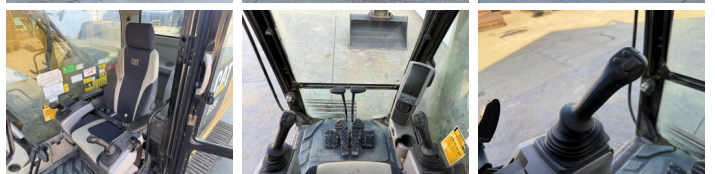

Caterpillar

Caterpillar 323FL

BOSS
MACHINERY

€ 69.500excl.

Bouwjaar **2017**
referentie nummer **BM007613**
Draaiuren **7.352**

Algemeen

Type 323FL
Locatie Veldhoven, Netherlands
Certificaat CE

Uit voorraad leverbaar bij Boss Machinery! Deze Caterpillar 323FL Excavators uit 2017 heeft een vermogen van 122 kW en telt 7352 draaiuren. Het totale gewicht van deze Caterpillar 323FL is 21400 kg en de afmetingen zijn 9.51 x 3.17 x 3.08. Verder is deze 323FL uitgerust met Stoelverwarming, Snelwissel, Camera, Radio, Extra hydraulische functie, Hamer functie, Centrale smering. Tevens beschikt de Caterpillar Excavators over een CE markering. Wilt u meer informatie of wilt u de Caterpillar 323FL bij ons komen testen? Laat het ons weten.

Omschrijving

Maten / Gewichten

Afmetingen L*B*H 9.51 x 3.17 x 3.08
Gewicht 21400

Motor informatie

Motor merk Caterpillar
Motor type C4.4
Cilinders 4
Turbo
Vermogen in kW 122

Banden / Rupsen

Rupsplaten % 60
Sprocket % 10
Ketting % 10
Plaatwijdte 80 cm

Opties

Stoelverwarming

Snelwissel

Camera

Radio

Extra hydraulische functie

Hamer functie

Centrale smering