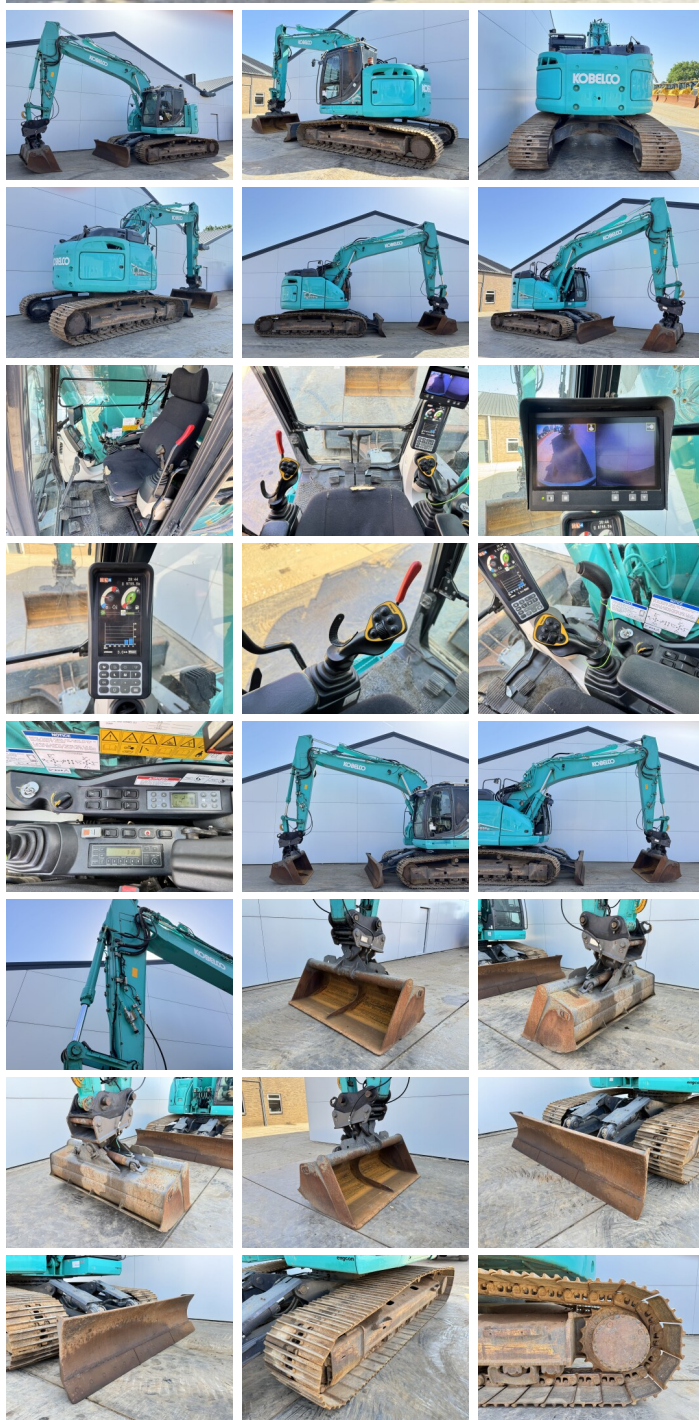

Kobelco

Kobelco SK230SRLC-5

BOSS
MACHINERY

€ 59.500excl.

Bouwjaar **2017**
referentie nummer **BM007730**
Draaiuren **9.755**

Algemeen

Type **SK230SRLC-5**
Locatie **Veldhoven, Netherlands**
Certificaat **CE + EPA**
Uit voorraad leverbaar bij Boss Machinery! Deze Kobelco SK230SRLC-5 Excavators uit 2017 heeft een vermogen van 124 kW en telt 9755 draaiuren. Het totale gewicht van deze Kobelco SK230SRLC-5 is 25400 kg en de afmetingen zijn 8.75 x 3.08 x 3.66. Verder is deze SK230SRLC-5 uitgerust met Camera, Radio, Stoelverwarming, Snelwissel, Extra hydraulische functie, Hamer functie, Centrale smering. Tevens beschikt de Kobelco Excavators over een CE + EPA markering. Wilt u meer informatie of wilt u de Kobelco SK230SRLC-5 bij ons komen testen? Laat het ons weten.

Omschrijving

Maten / Gewichten

Gewicht **25400**
Afmetingen L*B*H **8.75 x 3.08 x 3.66**

Motor informatie

Motor merk **Hino**
Motor type **AA-J05E-UM**
Cilinders **4**
Turbo
Vermogen in kW **124**

Banden / Rupsen

Ketting % **40**
Rupsplaten % **60**
Sprocket % **40**
Plaatwijdte **70 cm**

Opties

Camera

Radio

Stoelverwarming

Snelwissel

Extra hydraulische functie

Hamer functie