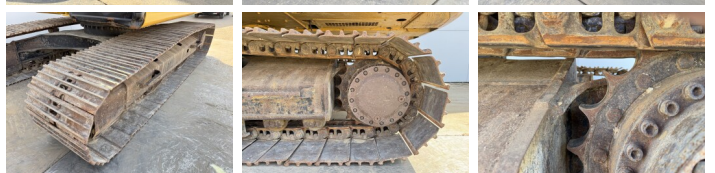

Caterpillar

Caterpillar 320FL

BOSS
MACHINERY

€ 64.500excl.

Bouwjaar **2017**
referentie nummer **BM007605**
Draaiuren **5.867**

Algemeen

Type **320FL**
Locatie **Veldhoven, Netherlands**
Certificaat **CE + EPA**
Uit voorraad leverbaar bij Boss Machinery! Deze Caterpillar 320FL Excavators uit 2017 heeft een vermogen van 122 kW en telt 5867 draaiuren. Het totale gewicht van deze Caterpillar 320FL is 21400 kg en de afmetingen zijn 9.55 x 3.17 x 3.05.

Omschrijving

Verder is deze 320FL uitgerust met Snelwissel, Camera, Radio, Stoelverwarming, Extra hydraulische functie, Hamer functie, Centrale smering. Tevens beschikt de Caterpillar Excavators over een CE + EPA markering. Wilt u meer informatie of wilt u de Caterpillar 320FL bij ons komen testen? Laat het ons weten.

Maten / Gewichten

Afmetingen L*B*H **9.55 x 3.17 x 3.05**
Gewicht **21400**

Motor informatie

Motor merk **Caterpillar**
Motor type **C4.4**
Cilinders **4**
Turbo
Vermogen in kW **122**

Banden / Rupsen

Sprocket % **10**
Ketting % **10**
Rupsplaten % **60**
Plaatwijdte **80 cm**