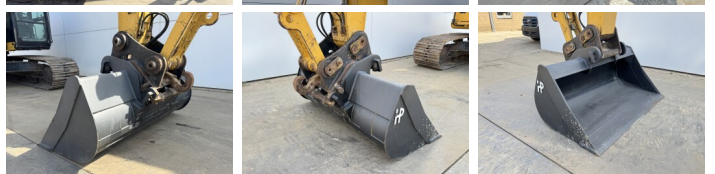

Caterpillar

Caterpillar 320FL

BOSS
MACHINERY

€ 64.500excl.

Bouwjaar **2017**
referentie nummer **BM007605**
Draaiuren **5.867**

Algemeen

Type **320FL**
Locatie **Veldhoven, Netherlands**
Certificaat **CE + EPA**
Uit voorraad leverbaar bij Boss Machinery! Deze Caterpillar 320FL Excavators uit 2017 heeft een vermogen van 122 kW en telt 5867 draaiuren. Het totale gewicht van deze Caterpillar 320FL is 21400 kg en de afmetingen zijn 9.55 x 3.17 x 3.05.

Omschrijving

Verder is deze 320FL uitgerust met Snelwissel, Camera, Radio, Stoelverwarming, Extra hydraulische functie, Hamer functie, Centrale smering. Tevens beschikt de Caterpillar Excavators over een CE + EPA markering. Wilt u meer informatie of wilt u de Caterpillar 320FL bij ons komen testen? Laat het ons weten.

Maten / Gewichten

Afmetingen L*B*H **9.55 x 3.17 x 3.05**
Gewicht **21400**

Motor informatie

Motor merk **Caterpillar**
Motor type **C4.4**
Cilinders **4**
Turbo
Vermogen in kW **122**

Banden / Rupsen

Sprocket % **10**
Ketting % **10**
Rupsplaten % **60**
Plaatwijdte **80 cm**