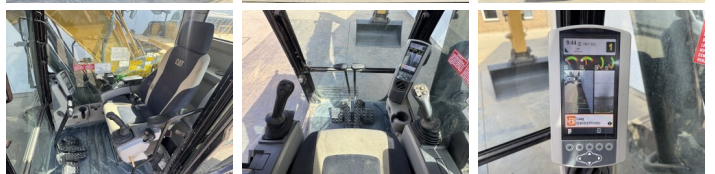

Caterpillar

Caterpillar 320FL

BOSS
MACHINERY

€ 64.500excl.

Bouwjaar **2017**
referentie nummer **BM007605**
Draaiuren **5.867**

Algemeen

Type **320FL**
Locatie **Veldhoven, Netherlands**
Certificaat **CE + EPA**
Uit voorraad leverbaar bij Boss Machinery! Deze Caterpillar 320FL Excavators uit 2017 heeft een vermogen van 122 kW en telt 5867 draaiuren. Het totale gewicht van deze Caterpillar 320FL is 21400 kg en de afmetingen zijn 9.55 x 3.17 x 3.05.

Omschrijving

Verder is deze 320FL uitgerust met Snelwissel, Camera, Radio, Stoelverwarming, Extra hydraulische functie, Hamer functie, Centrale smering. Tevens beschikt de Caterpillar Excavators over een CE + EPA markering. Wilt u meer informatie of wilt u de Caterpillar 320FL bij ons komen testen? Laat het ons weten.

Maten / Gewichten

Afmetingen L*B*H **9.55 x 3.17 x 3.05**
Gewicht **21400**

Motor informatie

Motor merk **Caterpillar**
Motor type **C4.4**
Cilinders **4**
Turbo
Vermogen in kW **122**

Banden / Rupsen

Sprocket % **10**
Ketting % **10**
Rupsplaten % **60**
Plaatwijdte **80 cm**