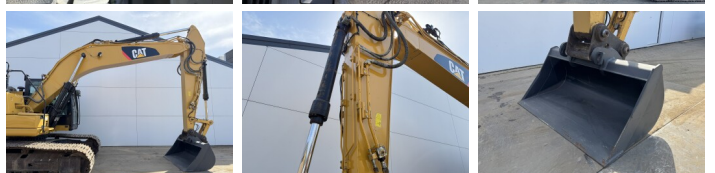

Caterpillar

Caterpillar 320FL

BOSS
MACHINERY

€ 64.500excl.

Bouwjaar **2017**
referentie nummer **BM007605**
Draaiuren **5.867**

Algemeen

Type **320FL**
Locatie **Veldhoven, Netherlands**
Certificaat **CE + EPA**
Uit voorraad leverbaar bij Boss Machinery! Deze Caterpillar 320FL Excavators uit 2017 heeft een vermogen van 122 kW en telt 5867 draaiuren. Het totale gewicht van deze Caterpillar 320FL is 21400 kg en de afmetingen zijn 9.55 x 3.17 x 3.05.

Omschrijving

Verder is deze 320FL uitgerust met Snelwissel, Camera, Radio, Stoelverwarming, Extra hydraulische functie, Hamer functie, Centrale smering. Tevens beschikt de Caterpillar Excavators over een CE + EPA markering. Wilt u meer informatie of wilt u de Caterpillar 320FL bij ons komen testen? Laat het ons weten.

Maten / Gewichten

Afmetingen L*B*H **9.55 x 3.17 x 3.05**
Gewicht **21400**

Motor informatie

Motor merk **Caterpillar**
Motor type **C4.4**
Cilinders **4**
Turbo
Vermogen in kW **122**

Banden / Rupsen

Sprocket % **10**
Ketting % **10**
Rupsplaten % **60**
Plaatwijdte **80 cm**