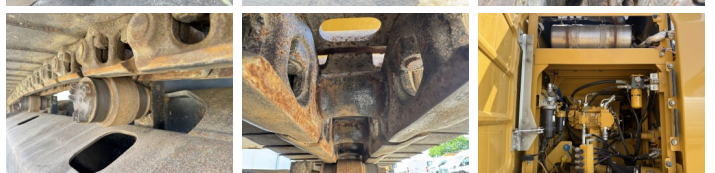

Caterpillar

Caterpillar 320FL

BOSS
MACHINERY

€ 64.500excl.

Bouwjaar **2017**
referentie nummer **BM007605**
Draaiuren **5.867**

Algemeen

Type **320FL**
Locatie **Veldhoven, Netherlands**
Certificaat **CE + EPA**
Uit voorraad leverbaar bij Boss Machinery! Deze Caterpillar 320FL Excavators uit 2017 heeft een vermogen van 122 kW en telt 5867 draaiuren. Het totale gewicht van deze Caterpillar 320FL is 21400 kg en de afmetingen zijn 9.55 x 3.17 x 3.05.

Omschrijving

Verder is deze 320FL uitgerust met Snelwissel, Camera, Radio, Stoelverwarming, Extra hydraulische functie, Hamer functie, Centrale smering. Tevens beschikt de Caterpillar Excavators over een CE + EPA markering. Wilt u meer informatie of wilt u de Caterpillar 320FL bij ons komen testen? Laat het ons weten.

Maten / Gewichten

Afmetingen L*B*H **9.55 x 3.17 x 3.05**
Gewicht **21400**

Motor informatie

Motor merk **Caterpillar**
Motor type **C4.4**
Cilinders **4**
Turbo
Vermogen in kW **122**

Banden / Rupsen

Sprocket % **10**
Ketting % **10**
Rupsplaten % **60**
Plaatwijdte **80 cm**