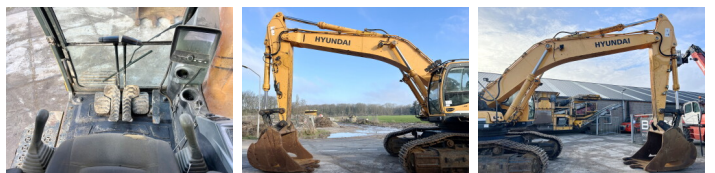

Hyundai

Hyundai R520LC-9

BOSS
MACHINERY

€ 34.500excl.

Bouwjaar **2012**
referentie nummer **BM005620**
Draaiuren **23.077**

Algemeen

Type R520LC-9
Locatie Veldhoven, Netherlands
Certificaat CE + EPA

Omschrijving Uit voorraad leverbaar bij Boss Machinery! Deze Hyundai R520LC-9 Excavators uit 2012 heeft een vermogen van 255 kW en telt 23077 draaiuren. Het totale gewicht van deze Hyundai R520LC-9 is 52675 kg en de afmetingen zijn 12.20 x 3.70 x 3.90. Verder is deze R520LC-9 uitgerust met Airco, Radio, Camera, Extra hydraulische functie, Hamer functie, Centrale smering. Tevens beschikt de Hyundai Excavators over een CE + EPA markering. Wilt u meer informatie of wilt u de Hyundai R520LC-9 bij ons komen testen? Laat het ons weten.

Maten / Gewichten

Afmetingen L*B*H 12.20 x 3.70 x 3.90
Gewicht 52675

Motor informatie

Motor merk Cummins
Motor type QSM11
Cilinders 6
Turbo
Vermogen in kW 255

Banden / Rupsen

Rupsplaten % 70
Sprocket % 80
Ketting % 70
Plaatwijdte 70 cm