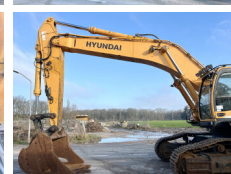

Hyundai

Hyundai R520LC-9

BOSS
MACHINERY

€ 34.500excl.

Bouwjaar **2012**
referentie nummer **BM005620**
Draaiuren **23.077**

Algemeen

Type R520LC-9
Locatie Veldhoven, Netherlands
Certificaat CE + EPA

Omschrijving Uit voorraad leverbaar bij Boss Machinery! Deze Hyundai R520LC-9 Excavators uit 2012 heeft een vermogen van 255 kW en telt 23077 draaiuren. Het totale gewicht van deze Hyundai R520LC-9 is 52675 kg en de afmetingen zijn 12.20 x 3.70 x 3.90. Verder is deze R520LC-9 uitgerust met Airco, Radio, Camera, Extra hydraulische functie, Hamer functie, Centrale smering. Tevens beschikt de Hyundai Excavators over een CE + EPA markering. Wilt u meer informatie of wilt u de Hyundai R520LC-9 bij ons komen testen? Laat het ons weten.

Maten / Gewichten

Afmetingen L*B*H 12.20 x 3.70 x 3.90
Gewicht 52675

Motor informatie

Motor merk Cummins
Motor type QSM11
Cilinders 6
Turbo
Vermogen in kW 255

Banden / Rupsen

Rupsplaten % 70
Sprocket % 80
Ketting % 70
Plaatwijdte 70 cm