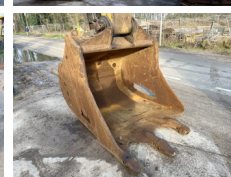

Hyundai

Hyundai R520LC-9

BOSS
MACHINERY

€ 34.500excl.

Bouwjaar **2012**
referentie nummer **BM005620**
Draaiuren **23.077**

Algemeen

Type R520LC-9
Locatie Veldhoven, Netherlands
Certificaat CE + EPA

Omschrijving Uit voorraad leverbaar bij Boss Machinery! Deze Hyundai R520LC-9 Excavators uit 2012 heeft een vermogen van 255 kW en telt 23077 draaiuren. Het totale gewicht van deze Hyundai R520LC-9 is 52675 kg en de afmetingen zijn 12.20 x 3.70 x 3.90. Verder is deze R520LC-9 uitgerust met Airco, Radio, Camera, Extra hydraulische functie, Hamer functie, Centrale smering. Tevens beschikt de Hyundai Excavators over een CE + EPA markering. Wilt u meer informatie of wilt u de Hyundai R520LC-9 bij ons komen testen? Laat het ons weten.

Maten / Gewichten

Afmetingen L*B*H 12.20 x 3.70 x 3.90
Gewicht 52675

Motor informatie

Motor merk Cummins
Motor type QSM11
Cilinders 6
Turbo
Vermogen in kW 255

Banden / Rupsen

Rupsplaten % 70
Sprocket % 80
Ketting % 70
Plaatwijdte 70 cm

Opties

Airco

Radio

Camera

Extra hydraulische functie

Hamer functie

Centrale smering