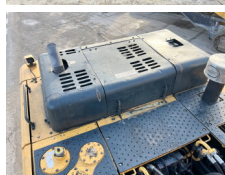

Hyundai

Hyundai R520LC-9

BOSS
MACHINERY

€ 34.500excl.

Bouwjaar **2012**
referentie nummer **BM005620**
Draaiuren **23.077**

Algemeen

Type R520LC-9
Locatie Veldhoven, Netherlands
Certificaat CE + EPA

Omschrijving Uit voorraad leverbaar bij Boss Machinery! Deze Hyundai R520LC-9 Excavators uit 2012 heeft een vermogen van 255 kW en telt 23077 draaiuren. Het totale gewicht van deze Hyundai R520LC-9 is 52675 kg en de afmetingen zijn 12.20 x 3.70 x 3.90. Verder is deze R520LC-9 uitgerust met Airco, Radio, Camera, Extra hydraulische functie, Hamer functie, Centrale smering. Tevens beschikt de Hyundai Excavators over een CE + EPA markering. Wilt u meer informatie of wilt u de Hyundai R520LC-9 bij ons komen testen? Laat het ons weten.

Maten / Gewichten

Afmetingen L*B*H 12.20 x 3.70 x 3.90
Gewicht 52675

Motor informatie

Motor merk Cummins
Motor type QSM11
Cilinders 6
Turbo
Vermogen in kW 255

Banden / Rupsen

Rupsplaten % 70
Sprocket % 80
Ketting % 70
Plaatwijdte 70 cm

Opties

Airco

Radio

Camera

Extra hydraulische functie

Hamer functie

Centrale smering