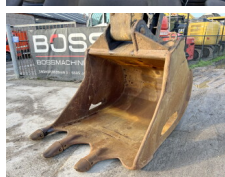

Hyundai

Hyundai R520LC-9

BOSS
MACHINERY

€ 34.500excl.

Bouwjaar **2012**
referentie nummer **BM005620**
Draaiuren **23.077**

Algemeen

Type R520LC-9
Locatie Veldhoven, Netherlands
Certificaat CE + EPA

Omschrijving Uit voorraad leverbaar bij Boss Machinery! Deze Hyundai R520LC-9 Excavators uit 2012 heeft een vermogen van 255 kW en telt 23077 draaiuren. Het totale gewicht van deze Hyundai R520LC-9 is 52675 kg en de afmetingen zijn 12.20 x 3.70 x 3.90. Verder is deze R520LC-9 uitgerust met Airco, Radio, Camera, Extra hydraulische functie, Hamer functie, Centrale smering. Tevens beschikt de Hyundai Excavators over een CE + EPA markering. Wilt u meer informatie of wilt u de Hyundai R520LC-9 bij ons komen testen? Laat het ons weten.

Maten / Gewichten

Afmetingen L*B*H 12.20 x 3.70 x 3.90
Gewicht 52675

Motor informatie

Motor merk Cummins
Motor type QSM11
Cilinders 6
Turbo
Vermogen in kW 255

Banden / Rupsen

Rupsplaten % 70
Sprocket % 80
Ketting % 70
Plaatwijdte 70 cm

Opties

Airco

Radio

Camera

Extra hydraulische functie

Hamer functie

Centrale smering