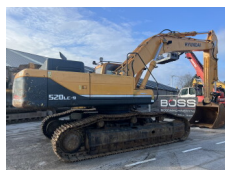

Hyundai

Hyundai R520LC-9

BOSS
MACHINERY

€ 34.500excl.

Bouwjaar **2012**
referentie nummer **BM005620**
Draaiuren **23.077**

Algemeen

Type R520LC-9
Locatie Veldhoven, Netherlands
Certificaat CE + EPA

Omschrijving Uit voorraad leverbaar bij Boss Machinery! Deze Hyundai R520LC-9 Excavators uit 2012 heeft een vermogen van 255 kW en telt 23077 draaiuren. Het totale gewicht van deze Hyundai R520LC-9 is 52675 kg en de afmetingen zijn 12.20 x 3.70 x 3.90. Verder is deze R520LC-9 uitgerust met Airco, Radio, Camera, Extra hydraulische functie, Hamer functie, Centrale smering. Tevens beschikt de Hyundai Excavators over een CE + EPA markering. Wilt u meer informatie of wilt u de Hyundai R520LC-9 bij ons komen testen? Laat het ons weten.

Maten / Gewichten

Afmetingen L*B*H 12.20 x 3.70 x 3.90
Gewicht 52675

Motor informatie

Motor merk Cummins
Motor type QSM11
Cilinders 6
Turbo
Vermogen in kW 255

Banden / Rupsen

Rupsplaten % 70
Sprocket % 80
Ketting % 70
Plaatwijdte 70 cm

Opties

Airco

Radio

Camera

Extra hydraulische functie

Hamer functie

Centrale smering