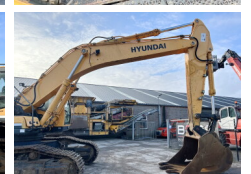

Hyundai

Hyundai R520LC-9

BOSS
MACHINERY

€ 34.500excl.

Bouwjaar **2012**
referentie nummer **BM005620**
Draaiuren **23.077**

Algemeen

Type R520LC-9
Locatie Veldhoven, Netherlands
Certificaat CE + EPA

Omschrijving Uit voorraad leverbaar bij Boss Machinery! Deze Hyundai R520LC-9 Excavators uit 2012 heeft een vermogen van 255 kW en telt 23077 draaiuren. Het totale gewicht van deze Hyundai R520LC-9 is 52675 kg en de afmetingen zijn 12.20 x 3.70 x 3.90. Verder is deze R520LC-9 uitgerust met Airco, Radio, Camera, Extra hydraulische functie, Hamer functie, Centrale smering. Tevens beschikt de Hyundai Excavators over een CE + EPA markering. Wilt u meer informatie of wilt u de Hyundai R520LC-9 bij ons komen testen? Laat het ons weten.

Maten / Gewichten

Afmetingen L*B*H 12.20 x 3.70 x 3.90
Gewicht 52675

Motor informatie

Motor merk Cummins
Motor type QSM11
Cilinders 6
Turbo
Vermogen in kW 255

Banden / Rupsen

Rupsplaten % 70
Sprocket % 80
Ketting % 70
Plaatwijdte 70 cm

Opties

Airco

Radio

Camera

Extra hydraulische functie

Hamer functie

Centrale smering