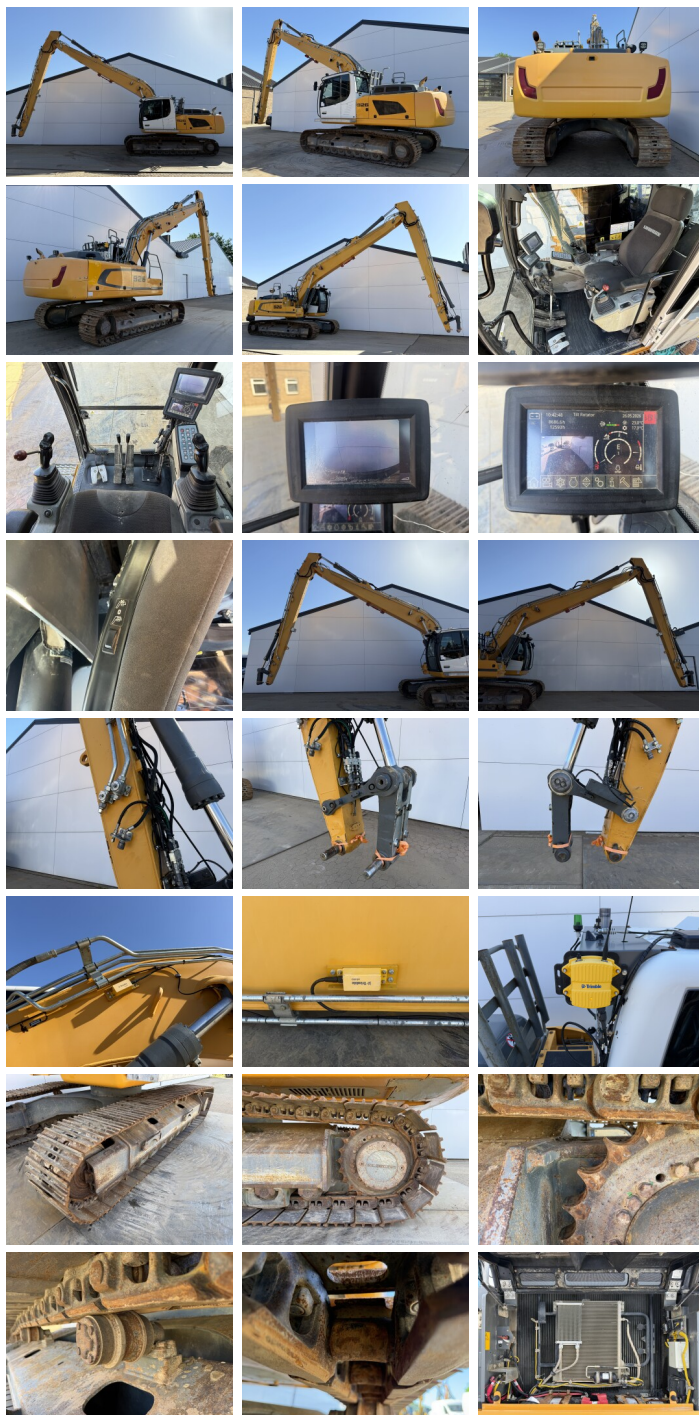

Liebherr

Liebherr R926LC - 15 Meter Long Reach

€ 89.500excl.

Bouwjaar 2017
referentie nummer **BM007655**
Draaiuren 12.593

Algemeen

Type R926LC - 15 Meter Long Reach
Locatie Veldhoven, Netherlands
Certificaat CE

Omschrijving Uit voorraad leverbaar bij Boss Machinery! Deze Liebherr R926LC - 15 Meter Long Reach Excavators uit 2017 heeft een vermogen van 140 kW en telt 12593 draaiuren. Het totale gewicht van deze Liebherr R926LC - 15 Meter Long Reach is 30100 kg en de afmetingen zijn 12.35 x 2.98 x 3.14. Verder is deze R926LC - 15 Meter Long Reach uitgerust met Camera, Radio, Stoelverwarming, Extra hydraulische functie, Hamer functie, Centrale smering. Tevens beschikt de Liebherr Excavators over een CE markering. Wilt u meer informatie of wilt u de Liebherr R926LC - 15 Meter Long Reach bij ons komen testen? Laat het ons weten.

Maten / Gewichten

Gewicht 30100
Boom Lengte 8.25m (pin to pin)
Afmetingen L*B*H 12.35 x 2.98 x 3.14
Stick Lengte 6.10m (pin to pin)

Motor informatie

Motor merk Liebherr
Motor type D934 A7-14
Cilinders 4
Turbo
Vermogen in kW 140

BOSS
MACHINERY

Banden / Rupsen

Rupsplaten %	40
Sprocket %	40
Ketting %	40
Plaatwijdte	60 cm

Opties

Camera

Radio

Stoelverwarming

Extra hydraulische functie