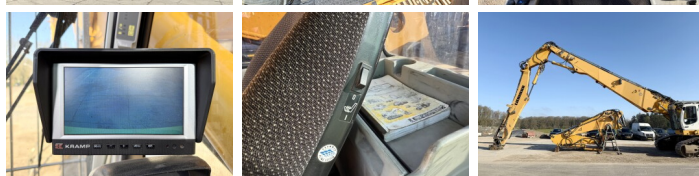

Liebherr

Liebherr R944C UHD - 23 Meter Demolition

€ 125.000excl.

Bouwjaar **2012**
referentie nummer **BM006537**
Draaiuren **10.349**

Algemeen

Type R944C UHD - 23 Meter Demolition
Locatie Veldhoven, Netherlands
Certificaat CE + EPA

Uit voorraad leverbaar bij Boss Machinery! Deze Liebherr R944C UHD - 23 Meter Demolition Excavators uit 2012 heeft een vermogen van 190 kW en telt 10349 draaiuren. Het totale gewicht van deze Liebherr R944C UHD - 23 Meter Demolition is 56900 kg en de afmetingen zijn 7.40 x 3.00 x 3.65. Verder is deze R944C UHD - 23 Meter Demolition uitgerust met Snelwissel, Airco, Camera, Radio, Stoelverwarming, Extra hydraulische functie, Hamer functie, Centrale smering. Tevens beschikt de Liebherr Excavators over een CE + EPA markering. Wilt u meer informatie of wilt u de Liebherr R944C UHD - 23 Meter Demolition bij ons komen testen? Laat het ons weten.

Maten / Gewichten

Afmetingen L*B*H 7.40 x 3.00 x 3.65
Gewicht 56900

Motor informatie

Motor merk Liebherr
Motor type D936 L A6
Cilinders 6
Turbo
Vermogen in kW 190

Banden / Rupsen

BOSS
MACHINERY

Sprocket %	30
Ketting %	80
Rupsplaten %	30
Plaatwijdte	60

Opties

Snelwissel

Airco

Camera

Radio

Stoelverwarming

Extra hydraulische functie

Hamer functie