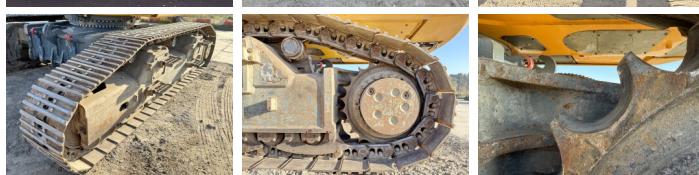

Liebherr

Liebherr R944C UHD - 23 Meter Demolition

€ 125.000excl.

Bouwjaar **2012**
referentie nummer **BM006537**
Draaiuren **10.349**

Algemeen

Type R944C UHD - 23 Meter Demolition
Locatie Veldhoven, Netherlands
Certificaat CE + EPA

Uit voorraad leverbaar bij Boss Machinery! Deze Liebherr R944C UHD - 23 Meter Demolition Excavators uit 2012 heeft een vermogen van 190 kW en telt 10349 draaiuren. Het totale gewicht van deze Liebherr R944C UHD - 23 Meter Demolition is 56900 kg en de afmetingen zijn 7.40 x 3.00 x 3.65. Verder is deze R944C UHD - 23 Meter Demolition uitgerust met Snelwissel, Airco, Camera, Radio, Stoelverwarming, Extra hydraulische functie, Hamer functie, Centrale smering. Tevens beschikt de Liebherr Excavators over een CE + EPA markering. Wilt u meer informatie of wilt u de Liebherr R944C UHD - 23 Meter Demolition bij ons komen testen? Laat het ons weten.

Maten / Gewichten

Afmetingen L*B*H 7.40 x 3.00 x 3.65
Gewicht 56900

Motor informatie

Motor merk Liebherr
Motor type D936 L A6
Cilinders 6
Turbo
Vermogen in kW 190

Banden / Rupsen

BOSS
MACHINERY

Sprocket %	30
Ketting %	80
Rupsplaten %	30
Plaatwijdte	60

Opties

Snelwissel

Airco

Camera

Radio

Stoelverwarming

Extra hydraulische functie

Hamer functie