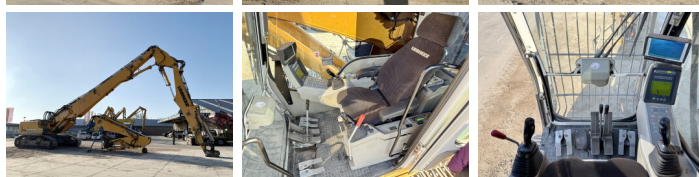

Liebherr

Liebherr R944C UHD - 23 Meter Demolition

€ 125.000excl.

Bouwjaar **2012**
referentie nummer **BM006537**
Draaiuren **10.349**

Algemeen

Type R944C UHD - 23 Meter Demolition
Locatie Veldhoven, Netherlands
Certificaat CE + EPA

Uit voorraad leverbaar bij Boss Machinery! Deze Liebherr R944C UHD - 23 Meter Demolition Excavators uit 2012 heeft een vermogen van 190 kW en telt 10349 draaiuren. Het totale gewicht van deze Liebherr R944C UHD - 23 Meter Demolition is 56900 kg en de afmetingen zijn 7.40 x 3.00 x 3.65. Verder is deze R944C UHD - 23 Meter Demolition uitgerust met Snelwissel, Airco, Camera, Radio, Stoelverwarming, Extra hydraulische functie, Hamer functie, Centrale smering. Tevens beschikt de Liebherr Excavators over een CE + EPA markering. Wilt u meer informatie of wilt u de Liebherr R944C UHD - 23 Meter Demolition bij ons komen testen? Laat het ons weten.

Maten / Gewichten

Afmetingen L*B*H 7.40 x 3.00 x 3.65
Gewicht 56900

Motor informatie

Motor merk Liebherr
Motor type D936 L A6
Cilinders 6
Turbo
Vermogen in kW 190

Banden / Rupsen

BOSS
MACHINERY

Sprocket %	30
Ketting %	80
Rupsplaten %	30
Plaatwijdte	60

Opties

Snelwissel

Airco

Camera

Radio

Stoelverwarming

Extra hydraulische functie

Hamer functie