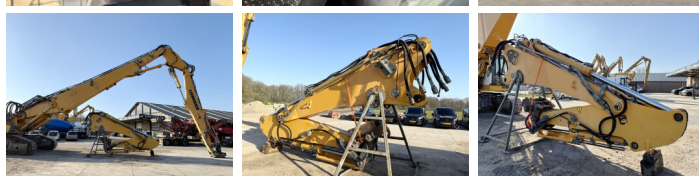

Liebherr

Liebherr R944C UHD - 23 Meter Demolition

€ 125.000excl.

Bouwjaar **2012**
referentie nummer **BM006537**
Draaiuren **10.349**

Algemeen

Type R944C UHD - 23 Meter Demolition
Locatie Veldhoven, Netherlands
Certificaat CE + EPA

Uit voorraad leverbaar bij Boss Machinery! Deze Liebherr R944C UHD - 23 Meter Demolition Excavators uit 2012 heeft een vermogen van 190 kW en telt 10349 draaiuren. Het totale gewicht van deze Liebherr R944C UHD - 23 Meter Demolition is 56900 kg en de afmetingen zijn 7.40 x 3.00 x 3.65. Verder is deze R944C UHD - 23 Meter Demolition uitgerust met Snelwissel, Airco, Camera, Radio, Stoelverwarming, Extra hydraulische functie, Hamer functie, Centrale smering. Tevens beschikt de Liebherr Excavators over een CE + EPA markering. Wilt u meer informatie of wilt u de Liebherr R944C UHD - 23 Meter Demolition bij ons komen testen? Laat het ons weten.

Maten / Gewichten

Afmetingen L*B*H 7.40 x 3.00 x 3.65
Gewicht 56900

Motor informatie

Motor merk Liebherr
Motor type D936 L A6
Cilinders 6
Turbo
Vermogen in kW 190

Banden / Rupsen

BOSS
MACHINERY

Sprocket %	30
Ketting %	80
Rupsplaten %	30
Plaatwijdte	60

Opties

Snelwissel

Airco

Camera

Radio

Stoelverwarming

Extra hydraulische functie

Hamer functie