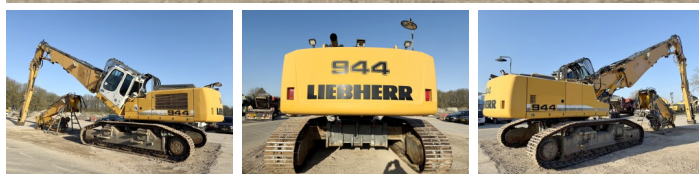

Liebherr

Liebherr R944C UHD - 23 Meter Demolition

€ 125.000excl.

Bouwjaar **2012**
referentie nummer **BM006537**
Draaiuren **10.349**

Algemeen

Type R944C UHD - 23 Meter Demolition
Locatie Veldhoven, Netherlands
Certificaat CE + EPA

Uit voorraad leverbaar bij Boss Machinery! Deze Liebherr R944C UHD - 23 Meter Demolition Excavators uit 2012 heeft een vermogen van 190 kW en telt 10349 draaiuren. Het totale gewicht van deze Liebherr R944C UHD - 23 Meter Demolition is 56900 kg en de afmetingen zijn 7.40 x 3.00 x 3.65. Verder is deze R944C UHD - 23 Meter Demolition uitgerust met Snelwissel, Airco, Camera, Radio, Stoelverwarming, Extra hydraulische functie, Hamer functie, Centrale smering. Tevens beschikt de Liebherr Excavators over een CE + EPA markering. Wilt u meer informatie of wilt u de Liebherr R944C UHD - 23 Meter Demolition bij ons komen testen? Laat het ons weten.

Maten / Gewichten

Afmetingen L*B*H 7.40 x 3.00 x 3.65
Gewicht 56900

Motor informatie

Motor merk Liebherr
Motor type D936 L A6
Cilinders 6
Turbo
Vermogen in kW 190

Banden / Rupsen

BOSS
MACHINERY

Sprocket %	30
Ketting %	80
Rupsplaten %	30
Plaatwijdte	60

Opties

Snelwissel

Airco

Camera

Radio

Stoelverwarming

Extra hydraulische functie

Hamer functie