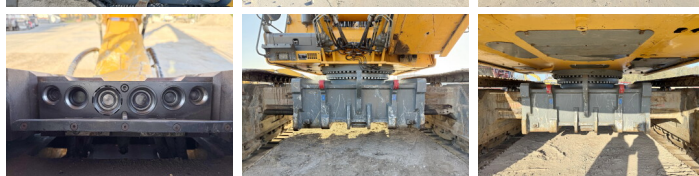

Liebherr

Liebherr R944C UHD - 23 Meter Demolition

€ 125.000excl.

Bouwjaar **2012**
referentie nummer **BM006537**
Draaiuren **10.349**

Algemeen

Type R944C UHD - 23 Meter Demolition
Locatie Veldhoven, Netherlands
Certificaat CE + EPA

Uit voorraad leverbaar bij Boss Machinery! Deze Liebherr R944C UHD - 23 Meter Demolition Excavators uit 2012 heeft een vermogen van 190 kW en telt 10349 draaiuren. Het totale gewicht van deze Liebherr R944C UHD - 23 Meter Demolition is 56900 kg en de afmetingen zijn 7.40 x 3.00 x 3.65. Verder is deze R944C UHD - 23 Meter Demolition uitgerust met Snelwissel, Airco, Camera, Radio, Stoelverwarming, Extra hydraulische functie, Hamer functie, Centrale smering. Tevens beschikt de Liebherr Excavators over een CE + EPA markering. Wilt u meer informatie of wilt u de Liebherr R944C UHD - 23 Meter Demolition bij ons komen testen? Laat het ons weten.

Maten / Gewichten

Afmetingen L*B*H 7.40 x 3.00 x 3.65
Gewicht 56900

Motor informatie

Motor merk Liebherr
Motor type D936 L A6
Cilinders 6
Turbo
Vermogen in kW 190

Banden / Rupsen

BOSS
MACHINERY

Sprocket %	30
Ketting %	80
Rupsplaten %	30
Plaatwijdte	60

Opties

Snelwissel

Airco

Camera

Radio

Stoelverwarming

Extra hydraulische functie

Hamer functie