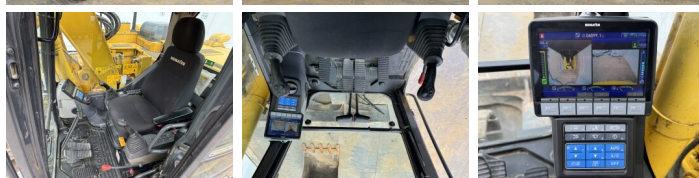

Komatsu

Komatsu PC138US-11

BOSS
MACHINERY

€ 77.500excl.

Bouwjaar **2020**
referentie nummer **BM007706**
Draaiuren **4.099**

Algemeen

Type PC138US-11
Locatie Veldhoven, Netherlands
Certificaat CE

Uit voorraad leverbaar bij Boss Machinery! Deze Komatsu PC138US-11 Excavators uit 2020 heeft een vermogen van 73 kW en telt 4099 draaiuren. Het totale gewicht van deze Komatsu PC138US-11 is 13880 kg en de afmetingen zijn 7.39 x 2.50 x 3.14. Verder is deze PC138US-11 uitgerust met Camera, Radio, Stoelverwarming, Snelwissel, Extra hydraulische functie, Hamer functie. Tevens beschikt de Komatsu Excavators over een CE markering. Wilt u meer informatie of wilt u de Komatsu PC138US-11 bij ons komen testen? Laat het ons weten.

Omschrijving

Maten / Gewichten

Afmetingen L*B*H 7.39 x 2.50 x 3.14
Gewicht 13880

Motor informatie

Motor merk Komatsu
Motor type SAA4D95LE-7
Cilinders 4
Turbo
Vermogen in kW 73

Banden / Rupsen

Rupsplaten % 90
Sprocket % 80
Ketting % 80
Plaatwijdte 50 cm

Opties

Camera

Radio

Stoelverwarming

Snelwissel

Extra hydraulische functie

Hamer functie