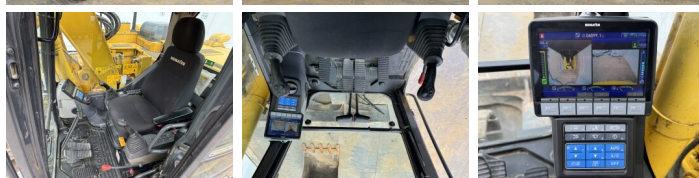

Komatsu

Komatsu PC138US-11

BOSS
MACHINERY

€ 77.500excl.

Bouwjaar **2020**
referentie nummer **BM007706**
Draaiuren **4.099**

Algemeen

Type PC138US-11
Locatie Veldhoven, Netherlands
Certificaat CE

Uit voorraad leverbaar bij Boss Machinery! Deze Komatsu PC138US-11 Excavators uit 2020 heeft een vermogen van 73 kW en telt 4099 draaiuren. Het totale gewicht van deze Komatsu PC138US-11 is 13880 kg en de afmetingen zijn 7.39 x 2.50 x 3.14. Verder is deze PC138US-11 uitgerust met Camera, Radio, Stoelverwarming, Snelwissel, Extra hydraulische functie, Hamer functie. Tevens beschikt de Komatsu Excavators over een CE markering. Wilt u meer informatie of wilt u de Komatsu PC138US-11 bij ons komen testen? Laat het ons weten.

Omschrijving

Maten / Gewichten

Gewicht 13880
Afmetingen L*B*H 7.39 x 2.50 x 3.14

Motor informatie

Motor merk Komatsu
Motor type SAA4D95LE-7
Cilinders 4
Turbo
Vermogen in kW 73

Banden / Rupsen

Sprocket % 80
Ketting % 80
Rupsplaten % 90
Plaatwijdte 50 cm

Opties

Camera

Radio

Stoelverwarming

Snelwissel

Extra hydraulische functie

Hamer functie