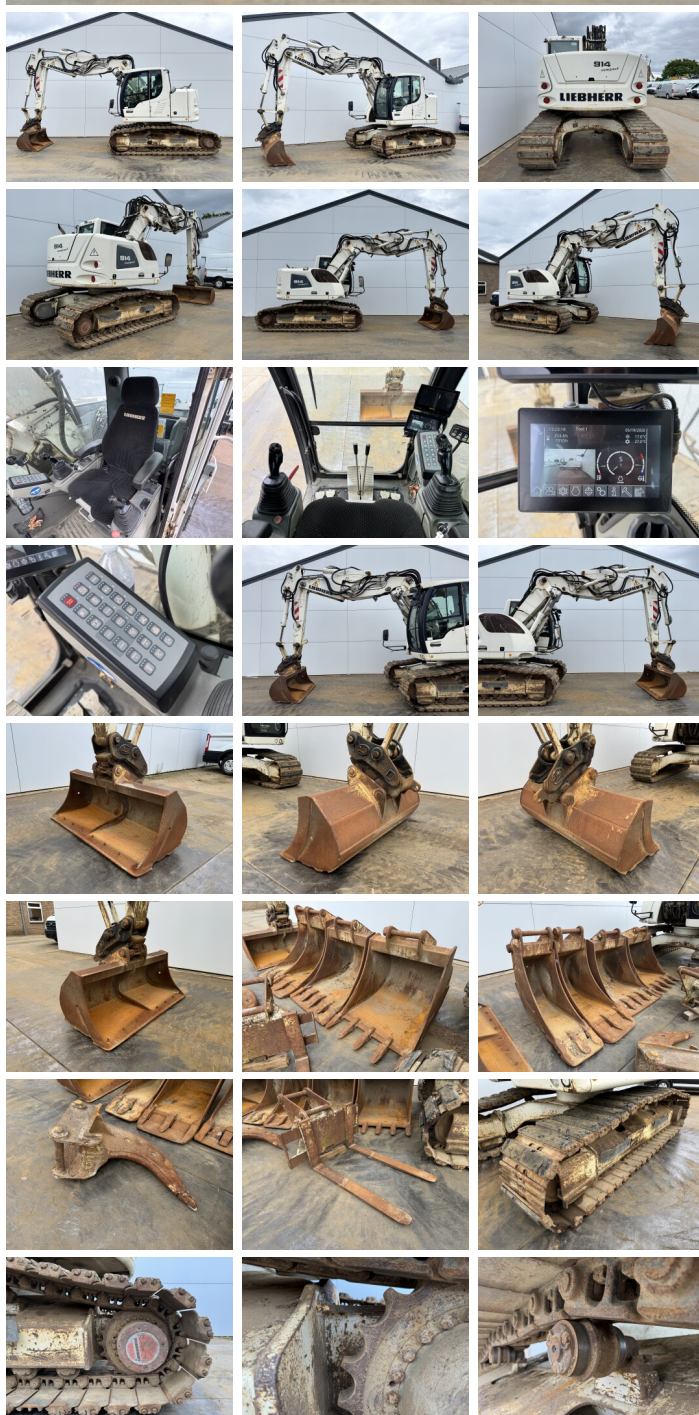

Liebherr

Liebherr R914 Compact

BOSS
MACHINERY

€ 59.500excl.

Bouwjaar **2017**
referentie nummer **BM007696**
Draaiuren **7.010**

Algemeen

Type **R914 Compact**
Locatie **Veldhoven, Netherlands**
Certificaat **CE**

Omschrijving

Uit voorraad leverbaar bij Boss Machinery! Deze Liebherr R914 Compact Excavators uit 2017 heeft een vermogen van 85 kW en telt 7010 draaiuren. Het totale gewicht van deze Liebherr R914 Compact is 17500 kg en de afmetingen zijn 7.75 x 2.64 x 3.04. Verder is deze R914 Compact uitgerust met Snelwissel, Camera, Radio, Stoelverwarming, Extra hydraulische functie, Hamer functie, Centrale smering. Tevens beschikt de Liebherr Excavators over een CE markering. Wilt u meer informatie of wilt u de Liebherr R914 Compact bij ons komen testen? Laat het ons weten.

Maten / Gewichten

Afmetingen L*B*H **7.75 x 2.64 x 3.04**
Gewicht **17500**

Motor informatie

Motor merk **Deutz**
Motor type **TCD 3.6 L4**
Cilinders **4**
Turbo
Vermogen in kW **85**

Banden / Rupsen

Sprocket % **80**
Ketting % **80**
Rupsplaten % **80**
Plaatwijdte **60 cm**