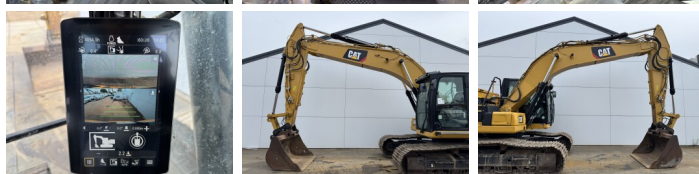

Caterpillar

Caterpillar 323 07A - Next Gen

€ 110.000excl.

Bouwjaar **2018**
referentie nummer **BM007702**
Draaiuren **4.054**

Algemeen

Type 323 07A - Next Gen
Locatie Veldhoven, Netherlands
Certificaat CE + EPA

Omschrijving

Uit voorraad leverbaar bij Boss Machinery! Deze Caterpillar 323 07A - Next Gen Excavators uit 2018 heeft een vermogen van 122 kW en telt 4054 draaiuren. Het totale gewicht van deze Caterpillar 323 07A - Next Gen is 22800 kg en de afmetingen zijn 9.54 x 3.17 x 2.97. Verder is deze 323 07A - Next Gen uitgerust met Stoelverwarming, Camera, Snelwissel, Extra hydraulische functie, Hamer functie, Centrale smering. Tevens beschikt de Caterpillar Excavators over een CE + EPA markering. Wilt u meer informatie of wilt u de Caterpillar 323 07A - Next Gen bij ons komen testen? Laat het ons weten.

Maten / Gewichten

Gewicht 22800
Afmetingen L*B*H 9.54 x 3.17 x 2.97

Motor informatie

Motor merk Caterpillar
Motor type C7.1
Cilinders 6
Turbo
Vermogen in kW 122

Banden / Rupsen

Ketting % 70
Rupsplaten % 60
Sprocket % 70

BOSS
MACHINERY

Plaatwijdte

80 cm

Opties

Stoelverwarming

Camera

Snelwissel

Extra hydraulische functie