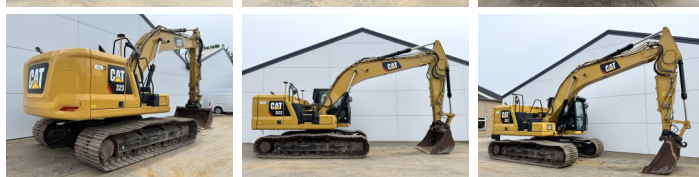

Caterpillar

Caterpillar 323 07A - Next Gen

€ 110.000excl.

Bouwjaar **2018**
referentie nummer **BM007702**
Draaiuren **4.054**

Algemeen

Type 323 07A - Next Gen
Locatie Veldhoven, Netherlands
Certificaat CE + EPA

Omschrijving

Uit voorraad leverbaar bij Boss Machinery! Deze Caterpillar 323 07A - Next Gen Excavators uit 2018 heeft een vermogen van 122 kW en telt 4054 draaiuren. Het totale gewicht van deze Caterpillar 323 07A - Next Gen is 22800 kg en de afmetingen zijn 9.54 x 3.17 x 2.97. Verder is deze 323 07A - Next Gen uitgerust met Stoelverwarming, Camera, Snelwissel, Extra hydraulische functie, Hamer functie, Centrale smering. Tevens beschikt de Caterpillar Excavators over een CE + EPA markering. Wilt u meer informatie of wilt u de Caterpillar 323 07A - Next Gen bij ons komen testen? Laat het ons weten.

Maten / Gewichten

Gewicht 22800
Afmetingen L*B*H 9.54 x 3.17 x 2.97

Motor informatie

Motor merk Caterpillar
Motor type C7.1
Cilinders 6
Turbo
Vermogen in kW 122

Banden / Rupsen

Sprocket % 70
Ketting % 70
Rupsplaten % 60

BOSS
MACHINERY

Plaatwijdte

80 cm

Opties

Stoelverwarming

Camera

Snelwissel

Extra hydraulische functie