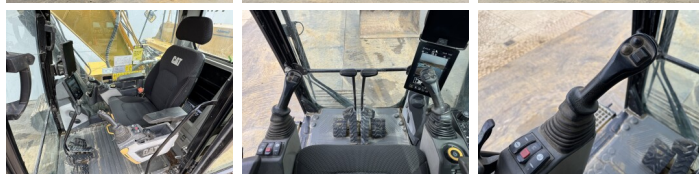

Omschrijving

Uit voorraad leverbaar bij Boss Machinery! Deze Caterpillar 323 07A - Next Gen Excavators uit 2018 heeft een vermogen van 122 kW en telt 4054 draaiuren. Het totale gewicht van deze Caterpillar 323 07A - Next Gen is 22800 kg en de afmetingen zijn 9.54 x 3.17 x 2.97. Verder is deze 323 07A - Next Gen uitgerust met Stoelverwarming, Camera, Snelwissel, Extra hydraulische functie, Hamer functie, Centrale smering. Tevens beschikt de Caterpillar Excavators over een CE + EPA markering. Wilt u meer informatie of wilt u de Caterpillar 323 07A - Next Gen bij ons komen testen? Laat het ons weten.

BOSS
MACHINERY

Plaatwijdte

80 cm

Opties

Stoelverwarming

Camera

Snelwissel

Extra hydraulische functie