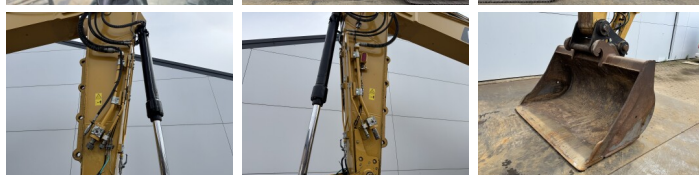

Omschrijving

Uit voorraad leverbaar bij Boss Machinery! Deze Caterpillar 323 07A - Next Gen Excavators uit 2018 heeft een vermogen van 122 kW en telt 4054 draaiuren. Het totale gewicht van deze Caterpillar 323 07A - Next Gen is 22800 kg en de afmetingen zijn 9.54 x 3.17 x 2.97. Verder is deze 323 07A - Next Gen uitgerust met Stoelverwarming, Camera, Snelwissel, Extra hydraulische functie, Hamer functie, Centrale smering. Tevens beschikt de Caterpillar Excavators over een CE + EPA markering. Wilt u meer informatie of wilt u de Caterpillar 323 07A - Next Gen bij ons komen testen? Laat het ons weten.

Maten / Gewichten

Gewicht 22800
Afmetingen L*B*H 9.54 x 3.17 x 2.97

Motor informatie

Motor merk Caterpillar
Motor type C7.1
Cilinders 6
Turbo
Vermogen in kW 122

Banden / Rupsen

Ketting % 70
Rupsplaten % 60
Sprocket % 70

BOSS
MACHINERY

Plaatwijdte

80 cm

Opties

Stoelverwarming

Camera

Snelwissel

Extra hydraulische functie