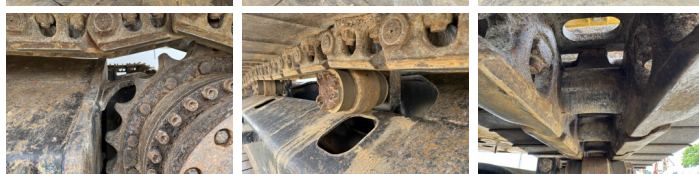

Caterpillar

Caterpillar 323 07A - Next Gen

€ 110.000excl.

Bouwjaar **2018**
referentie nummer **BM007702**
Draaiuren **4.054**

Algemeen

Type 323 07A - Next Gen
Locatie Veldhoven, Netherlands
Certificaat CE + EPA

Omschrijving

Uit voorraad leverbaar bij Boss Machinery! Deze Caterpillar 323 07A - Next Gen Excavators uit 2018 heeft een vermogen van 122 kW en telt 4054 draaiuren. Het totale gewicht van deze Caterpillar 323 07A - Next Gen is 22800 kg en de afmetingen zijn 9.54 x 3.17 x 2.97. Verder is deze 323 07A - Next Gen uitgerust met Stoelverwarming, Camera, Snelwissel, Extra hydraulische functie, Hamer functie, Centrale smering. Tevens beschikt de Caterpillar Excavators over een CE + EPA markering. Wilt u meer informatie of wilt u de Caterpillar 323 07A - Next Gen bij ons komen testen? Laat het ons weten.

Maten / Gewichten

Gewicht 22800
Afmetingen L*B*H 9.54 x 3.17 x 2.97

Motor informatie

Motor merk Caterpillar
Motor type C7.1
Cilinders 6
Turbo
Vermogen in kW 122

Banden / Rupsen

Ketting % 70
Rupsplaten % 60
Sprocket % 70

BOSS
MACHINERY