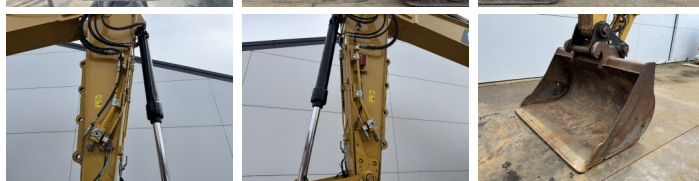

Omschrijving

Uit voorraad leverbaar bij Boss Machinery! Deze Caterpillar 323 07A - Next Gen Excavators uit 2018 heeft een vermogen van 122 kW en telt 4054 draaiuren. Het totale gewicht van deze Caterpillar 323 07A - Next Gen is 22800 kg en de afmetingen zijn 9.54 x 3.17 x 2.97. Verder is deze 323 07A - Next Gen uitgerust met Stoelverwarming, Camera, Snelwissel, Extra hydraulische functie, Hamer functie, Centrale smering. Tevens beschikt de Caterpillar Excavators over een CE + EPA markering. Wilt u meer informatie of wilt u de Caterpillar 323 07A - Next Gen bij ons komen testen? Laat het ons weten.

Maten / Gewichten

Gewicht 22800
Afmetingen L*B*H 9.54 x 3.17 x 2.97

Motor informatie

Motor merk Caterpillar
Motor type C7.1
Cilinders 6
Turbo
Vermogen in kW 122

Banden / Rupsen

Sprocket % 70
Ketting % 70
Rupsplaten % 60

BOSS
MACHINERY

Plaatwijdte

80 cm

Opties

Stoelverwarming

Camera

Snelwissel

Extra hydraulische functie