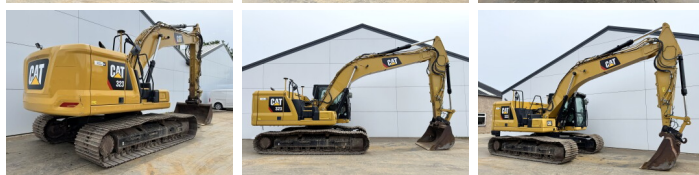

Caterpillar

Caterpillar 323 07A - Next Gen

€ 110.000excl.

Bouwjaar **2018**
referentie nummer **BM007702**
Draaiuren **4.054**

Algemeen

Type 323 07A - Next Gen
Locatie Veldhoven, Netherlands
Certificaat CE + EPA

Omschrijving

Uit voorraad leverbaar bij Boss Machinery! Deze Caterpillar 323 07A - Next Gen Excavators uit 2018 heeft een vermogen van 122 kW en telt 4054 draaiuren. Het totale gewicht van deze Caterpillar 323 07A - Next Gen is 22800 kg en de afmetingen zijn 9.54 x 3.17 x 2.97. Verder is deze 323 07A - Next Gen uitgerust met Stoelverwarming, Camera, Snelwissel, Extra hydraulische functie, Hamer functie, Centrale smering. Tevens beschikt de Caterpillar Excavators over een CE + EPA markering. Wilt u meer informatie of wilt u de Caterpillar 323 07A - Next Gen bij ons komen testen? Laat het ons weten.

Maten / Gewichten

Gewicht 22800
Afmetingen L*B*H 9.54 x 3.17 x 2.97

Motor informatie

Motor merk Caterpillar
Motor type C7.1
Cilinders 6
Turbo
Vermogen in kW 122

Banden / Rupsen

Ketting % 70
Rupsplaten % 60
Sprocket % 70

BOSS
MACHINERY

Plaatwijdte

80 cm

Opties

Stoelverwarming

Camera

Snelwissel

Extra hydraulische functie