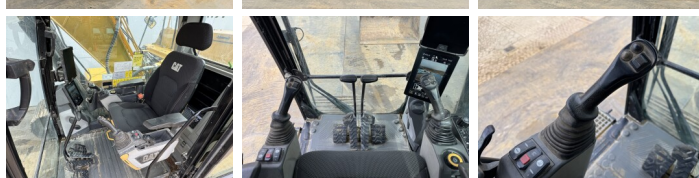

Omschrijving

Uit voorraad leverbaar bij Boss Machinery! Deze Caterpillar 323 07A - Next Gen Excavators uit 2018 heeft een vermogen van 122 kW en telt 4054 draaiuren. Het totale gewicht van deze Caterpillar 323 07A - Next Gen is 22800 kg en de afmetingen zijn 9.54 x 3.17 x 2.97. Verder is deze 323 07A - Next Gen uitgerust met Stoelverwarming, Camera, Snelwissel, Extra hydraulische functie, Hamer functie, Centrale smering. Tevens beschikt de Caterpillar Excavators over een CE + EPA markering. Wilt u meer informatie of wilt u de Caterpillar 323 07A - Next Gen bij ons komen testen? Laat het ons weten.

BOSS
MACHINERY

Plaatwijdte

80 cm

Opties

Stoelverwarming

Camera

Snelwissel

Extra hydraulische functie