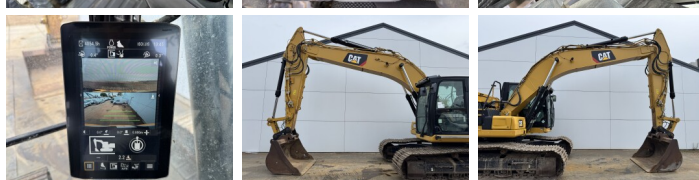

Caterpillar

Caterpillar 323 07A - Next Gen

€ 110.000excl.

Bouwjaar **2018**
referentie nummer **BM007702**
Draaiuren **4.054**

Algemeen

Type 323 07A - Next Gen
Locatie Veldhoven, Netherlands
Certificaat CE + EPA

Omschrijving

Uit voorraad leverbaar bij Boss Machinery! Deze Caterpillar 323 07A - Next Gen Excavators uit 2018 heeft een vermogen van 122 kW en telt 4054 draaiuren. Het totale gewicht van deze Caterpillar 323 07A - Next Gen is 22800 kg en de afmetingen zijn 9.54 x 3.17 x 2.97. Verder is deze 323 07A - Next Gen uitgerust met Stoelverwarming, Camera, Snelwissel, Extra hydraulische functie, Hamer functie, Centrale smering. Tevens beschikt de Caterpillar Excavators over een CE + EPA markering. Wilt u meer informatie of wilt u de Caterpillar 323 07A - Next Gen bij ons komen testen? Laat het ons weten.

Maten / Gewichten

Gewicht 22800
Afmetingen L*B*H 9.54 x 3.17 x 2.97

Motor informatie

Motor merk Caterpillar
Motor type C7.1
Cilinders 6
Turbo
Vermogen in kW 122

Banden / Rupsen

Sprocket % 70
Ketting % 70
Rupsplaten % 60

BOSS
MACHINERY

Plaatwijdte

80 cm

Opties

Stoelverwarming

Camera

Snelwissel

Extra hydraulische functie