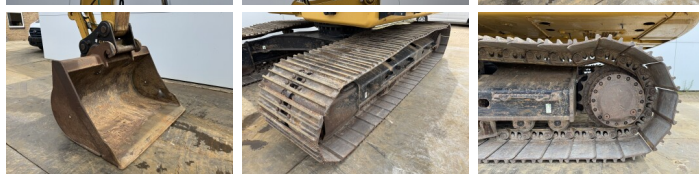

Omschrijving

Uit voorraad leverbaar bij Boss Machinery! Deze Caterpillar 323 07A - Next Gen Excavators uit 2018 heeft een vermogen van 122 kW en telt 4054 draaiuren. Het totale gewicht van deze Caterpillar 323 07A - Next Gen is 22800 kg en de afmetingen zijn 9.54 x 3.17 x 2.97. Verder is deze 323 07A - Next Gen uitgerust met Stoelverwarming, Camera, Snelwissel, Extra hydraulische functie, Hamer functie, Centrale smering. Tevens beschikt de Caterpillar Excavators over een CE + EPA markering. Wilt u meer informatie of wilt u de Caterpillar 323 07A - Next Gen bij ons komen testen? Laat het ons weten.

Maten / Gewichten

Gewicht 22800
Afmetingen L*B*H 9.54 x 3.17 x 2.97

Motor informatie

Motor merk Caterpillar
Motor type C7.1
Cilinders 6
Turbo
Vermogen in kW 122

Banden / Rupsen

Ketting % 70
Rupsplaten % 60
Sprocket % 70

BOSS
MACHINERY

Plaatwijdte

80 cm

Opties

Stoelverwarming

Camera

Snelwissel

Extra hydraulische functie