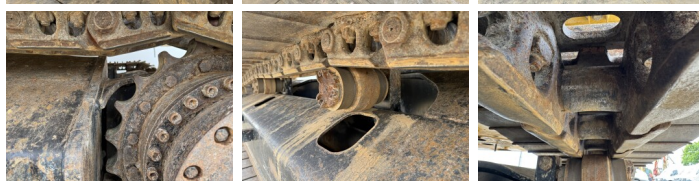

Caterpillar

Caterpillar 323 07A - Next Gen

€ 110.000excl.

Bouwjaar **2018**
referentie nummer **BM007702**
Draaiuren **4.054**

Algemeen

Type 323 07A - Next Gen
Locatie Veldhoven, Netherlands
Certificaat CE + EPA

Omschrijving

Uit voorraad leverbaar bij Boss Machinery! Deze Caterpillar 323 07A - Next Gen Excavators uit 2018 heeft een vermogen van 122 kW en telt 4054 draaiuren. Het totale gewicht van deze Caterpillar 323 07A - Next Gen is 22800 kg en de afmetingen zijn 9.54 x 3.17 x 2.97. Verder is deze 323 07A - Next Gen uitgerust met Stoelverwarming, Camera, Snelwissel, Extra hydraulische functie, Hamer functie, Centrale smering. Tevens beschikt de Caterpillar Excavators over een CE + EPA markering. Wilt u meer informatie of wilt u de Caterpillar 323 07A - Next Gen bij ons komen testen? Laat het ons weten.

Maten / Gewichten

Gewicht 22800
Afmetingen L*B*H 9.54 x 3.17 x 2.97

Motor informatie

Motor merk Caterpillar
Motor type C7.1
Cilinders 6
Turbo
Vermogen in kW 122

Banden / Rupsen

Sprocket % 70
Ketting % 70
Rupsplaten % 60

BOSS
MACHINERY