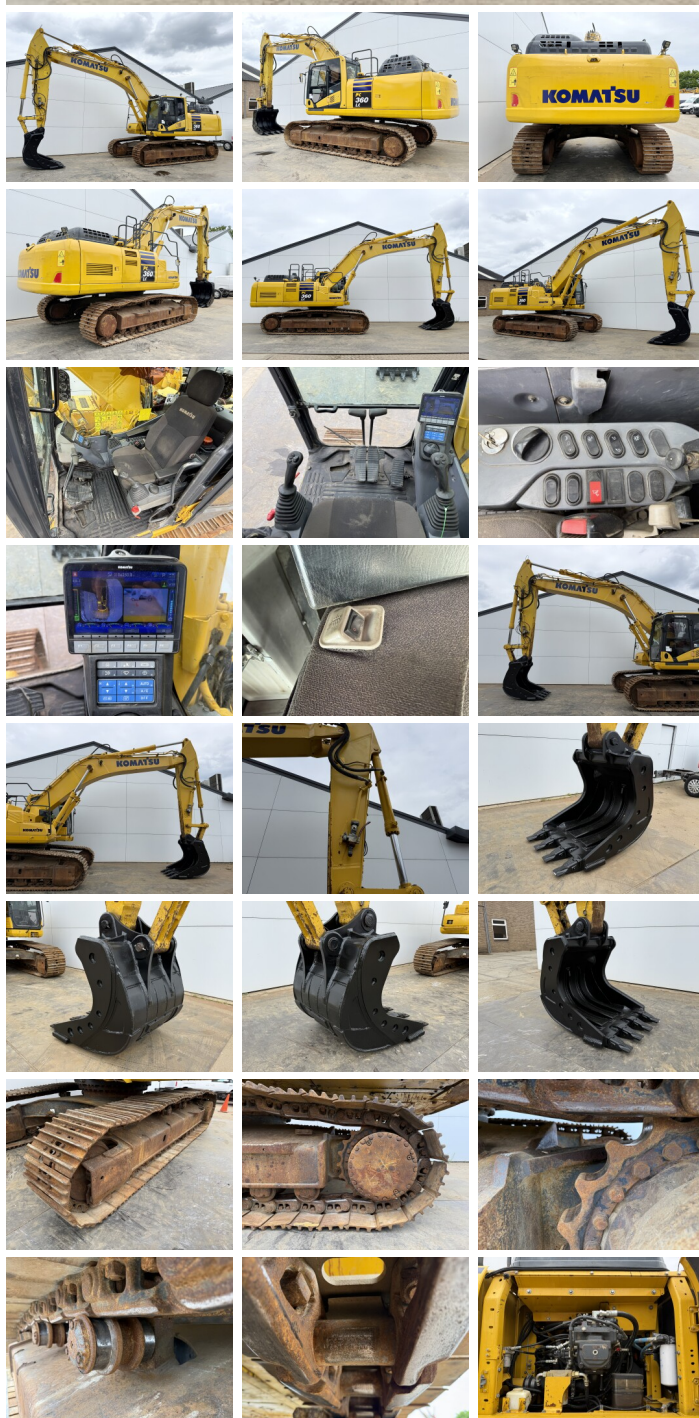

Komatsu

Komatsu PC360LC-11E0

€ 79.500excl.

Bouwjaar 2022
referentie nummer BM007532
Draaiuren 6.250

Algemeen

Type PC360LC-11E0
Locatie Veldhoven, Netherlands
Certificaat CE

Uit voorraad leverbaar bij Boss Machinery! Deze Komatsu PC360LC-11E0 Excavators uit 2022 heeft een vermogen van 202 kW en telt 6250 draaiuren. Het totale gewicht van deze Komatsu PC360LC-11E0 is 36280 kg en de afmetingen zijn 11.15 x 3.20 x 3.24. Verder is deze PC360LC-11E0 uitgerust met Camera, Snelwissel, Stoelverwarming, Extra hydraulische functie, Hamer functie, Centrale smering. Tevens beschikt de Komatsu Excavators over een CE markering. Wilt u meer informatie of wilt u de Komatsu PC360LC-11E0 bij ons komen testen? Laat het ons weten.

Maten / Gewichten

Afmetingen L*B*H 11.15 x 3.20 x 3.24
Gewicht 36280

Motor informatie

Motor merk Komatsu
Motor type SAA6D114E-6
Cilinders 6
Turbo
Vermogen in kW 202

Banden / Rupsen

Rupsplaten % 70
Sprocket % 70
Ketting % 90
Plaatwijdte 60 cm

BOSS
MACHINERY