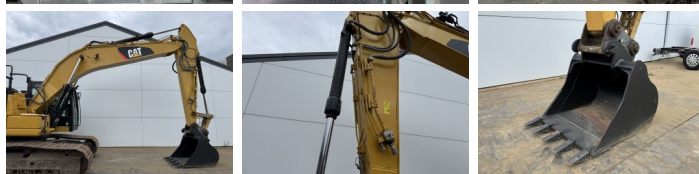

Caterpillar

Caterpillar 320FL

BOSS
MACHINERY

€ 63.500excl.

Bouwjaar **2017**
referentie nummer **BM007610**
Draaiuren **6.390**

Algemeen

Type 320FL
Locatie Veldhoven, Netherlands
Certificaat CE

Uit voorraad leverbaar bij Boss Machinery! Deze Caterpillar 320FL Excavators uit 2017 heeft een vermogen van 122 kW en telt 6390 draaiuren. Het totale gewicht van deze Caterpillar 320FL is 21400 kg en de afmetingen zijn 9.55 x 3.17 x 3.00. Verder is deze 320FL uitgerust met Radio, Stoelverwarming, Snelwissel, Camera, Extra hydraulische functie, Hamer functie, Centrale smering. Tevens beschikt de Caterpillar Excavators over een CE markering. Wilt u meer informatie of wilt u de Caterpillar 320FL bij ons komen testen? Laat het ons weten.

Omschrijving

Maten / Gewichten

Afmetingen L*B*H 9.55 x 3.17 x 3.00
Gewicht 21400

Motor informatie

Motor merk Caterpillar
Motor type C4.4
Cilinders 4
Turbo
Vermogen in kW 122

Banden / Rupsen

Rupsplaten % 85
Sprocket % 85
Ketting % 85
Plaatwijdte 80 cm

Opties

Radio

Stoelverwarming

Snelwissel

Camera

Extra hydraulische functie

Hamer functie

Centrale smering