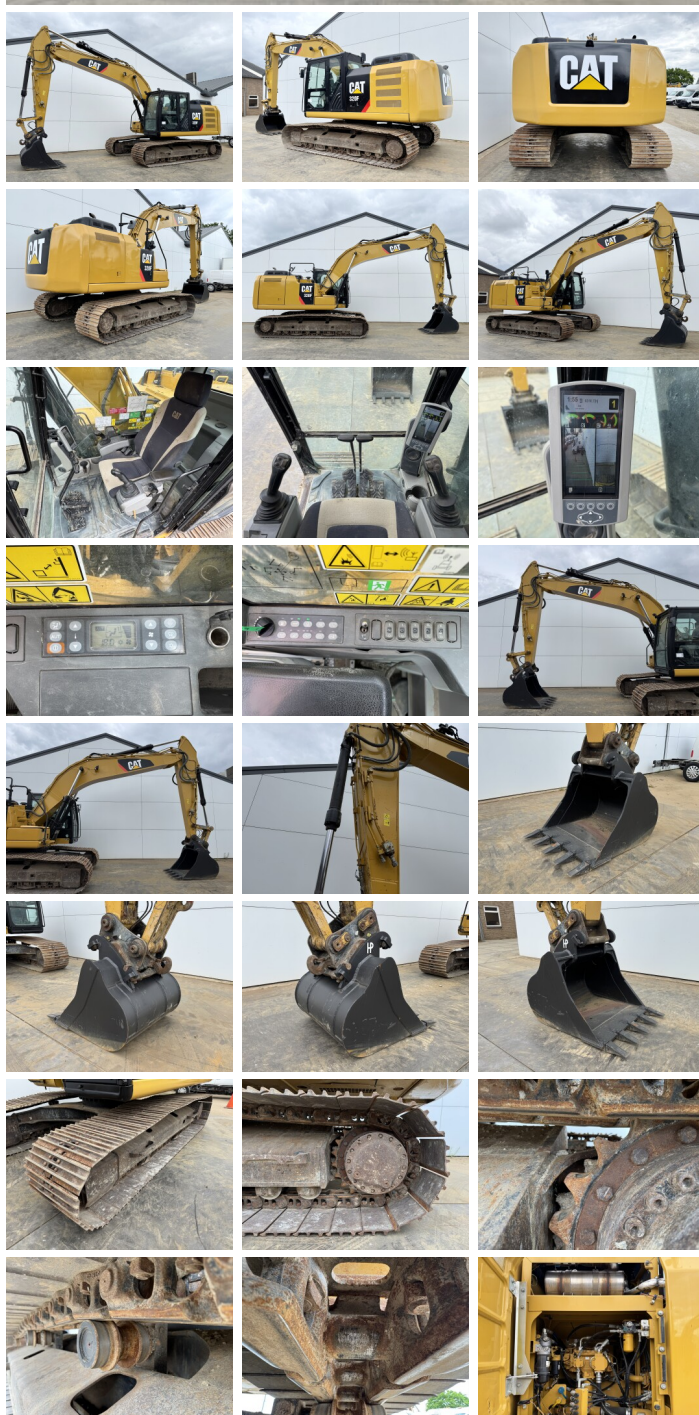

Caterpillar

Caterpillar 320FL

BOSS
MACHINERY

€ 63.500excl.

Bouwjaar **2017**
referentie nummer **BM007610**
Draaiuren **6.390**

Algemeen

Type 320FL
Locatie Veldhoven, Netherlands
Certificaat CE

Uit voorraad leverbaar bij Boss Machinery! Deze Caterpillar 320FL Excavators uit 2017 heeft een vermogen van 122 kW en telt 6390 draaiuren. Het totale gewicht van deze Caterpillar 320FL is 21400 kg en de afmetingen zijn 9.55 x 3.17 x 3.00. Verder is deze 320FL uitgerust met Snelwissel, Camera, Radio, Stoelverwarming, Extra hydraulische functie, Hamer functie, Centrale smering. Tevens beschikt de Caterpillar Excavators over een CE markering. Wilt u meer informatie of wilt u de Caterpillar 320FL bij ons komen testen? Laat het ons weten.

Omschrijving

Maten / Gewichten

Afmetingen L*B*H 9.55 x 3.17 x 3.00
Gewicht 21400

Motor informatie

Motor merk Caterpillar
Motor type C4.4
Cilinders 4
Turbo
Vermogen in kW 122

Banden / Rupsen

Sprocket % 85
Ketting % 85
Rupsplaten % 85
Plaatwijdte 80 cm