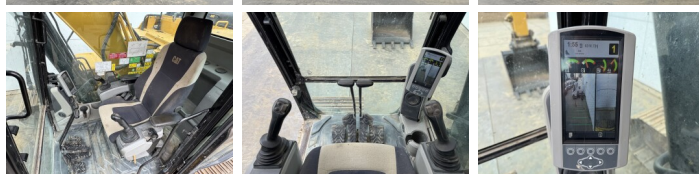

Caterpillar

Caterpillar 320FL

BOSS
MACHINERY

€ 63.500excl.

Bouwjaar **2017**
referentie nummer **BM007610**
Draaiuren **6.390**

Algemeen

Type 320FL
Locatie Veldhoven, Netherlands
Certificaat CE

Uit voorraad leverbaar bij Boss Machinery! Deze Caterpillar 320FL Excavators uit 2017 heeft een vermogen van 122 kW en telt 6390 draaiuren. Het totale gewicht van deze Caterpillar 320FL is 21400 kg en de afmetingen zijn 9.55 x 3.17 x 3.00. Verder is deze 320FL uitgerust met Radio, Stoelverwarming, Snelwissel, Camera, Extra hydraulische functie, Hamer functie, Centrale smering. Tevens beschikt de Caterpillar Excavators over een CE markering. Wilt u meer informatie of wilt u de Caterpillar 320FL bij ons komen testen? Laat het ons weten.

Omschrijving

Maten / Gewichten

Afmetingen L*B*H 9.55 x 3.17 x 3.00
Gewicht 21400

Motor informatie

Motor merk Caterpillar
Motor type C4.4
Cilinders 4
Turbo
Vermogen in kW 122

Banden / Rupsen

Rupsplaten % 85
Sprocket % 85
Ketting % 85
Plaatwijdte 80 cm

Opties

Radio

Stoelverwarming

Snelwissel

Camera

Extra hydraulische functie

Hamer functie

Centrale smering