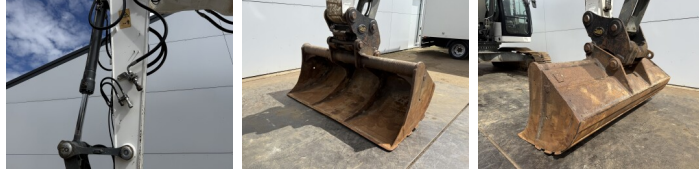

Liebherr

Liebherr R922LC

BOSS
MACHINERY

€ 79.500excl.

Bouwjaar **2020**
referentie nummer **BM007523**
Draaiuren **5.198**

Algemeen

Type R922LC
Locatie Veldhoven, Netherlands
Certificaat CE

Uit voorraad leverbaar bij Boss Machinery! Deze Liebherr R922LC Excavators uit 2020 heeft een vermogen van 120 kW en telt 5198 draaiuren. Het totale gewicht van deze Liebherr R922LC is 24700 kg en de afmetingen zijn 9.59 x 2.98 x 3.00. Verder is deze R922LC uitgerust met Stoelverwarming, Camera, Snelwissel, Extra hydraulische functie, Hamer functie, Centrale smering. Tevens beschikt de Liebherr Excavators over een CE markering. Wilt u meer informatie of wilt u de Liebherr R922LC bij ons komen testen? Laat het ons weten.

Omschrijving

Maten / Gewichten

Gewicht 24700
Afmetingen L*B*H 9.59 x 2.98 x 3.00

Motor informatie

Motor merk FPT (FIAT POWER TRAIN)
Motor type F4HFE414F
Cilinders 4
Turbo
Vermogen in kW 120

Banden / Rupsen

Sprocket % 30
Ketting % 40
Rupsplaten % 40
Plaatwijdte 60 cm