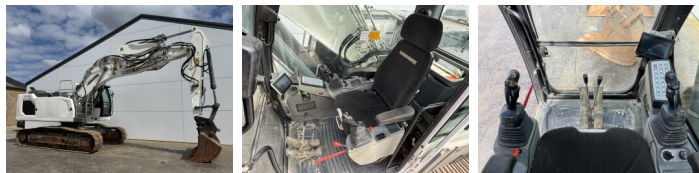

Liebherr

Liebherr R922LC

BOSS
MACHINERY

€ 79.500excl.

Bouwjaar **2020**
referentie nummer **BM007523**
Draaiuren **5.198**

Algemeen

Type R922LC
Locatie Veldhoven, Netherlands
Certificaat CE

Uit voorraad leverbaar bij Boss Machinery! Deze Liebherr R922LC Excavators uit 2020 heeft een vermogen van 120 kW en telt 5198 draaiuren. Het totale gewicht van deze Liebherr R922LC is 24700 kg en de afmetingen zijn 9.59 x 2.98 x 3.00. Verder is deze R922LC uitgerust met Stoelverwarming, Camera, Snelwissel, Extra hydraulische functie, Hamer functie, Centrale smering. Tevens beschikt de Liebherr Excavators over een CE markering. Wilt u meer informatie of wilt u de Liebherr R922LC bij ons komen testen? Laat het ons weten.

Omschrijving

Maten / Gewichten

Gewicht 24700
Afmetingen L*B*H 9.59 x 2.98 x 3.00

Motor informatie

Motor merk FPT (FIAT POWER TRAIN)
Motor type F4HFE414F
Cilinders 4
Turbo
Vermogen in kW 120

Banden / Rupsen

Sprocket % 30
Ketting % 40
Rupsplaten % 40
Plaatwijdte 60 cm