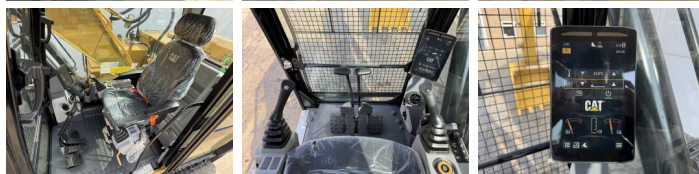

Omschrijving Uit voorraad leverbaar bij
Boss Machinery! Deze
Caterpillar 321 05A - Next
Gen Excavators uit 2026
heeft een vermogen van 100
kW en telt 5 draaiuren. Het
totale gewicht van deze
Caterpillar 321 05A - Next
Gen is 19800 kg en de
afmetingen zijn 9.57 x 2.81 x
2.94. Verder is deze 321 05A
- Next Gen uitgerust met
Airco, Bluetooth, Heated
Cab, Climate Control, Radio,
Extra hydraulische functie,
Hamer functie. Wilt u meer
informatie of wilt u de
Caterpillar 321 05A - Next
Gen bij ons komen testen?
Laat het ons weten.

BOSS
MACHINERY

Plaatwijdte

60 cm

Opties

Airco

Bluetooth

Heated Cab

Climate Control