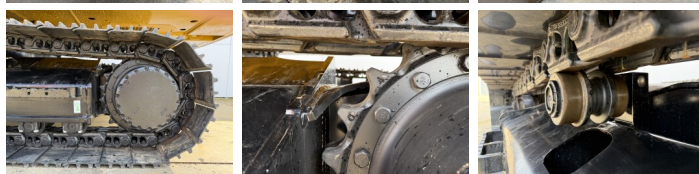

Omschrijving Uit voorraad leverbaar bij
Boss Machinery! Deze
Caterpillar 321 05A - Next
Gen Excavators uit 2026
heeft een vermogen van 100
kW en telt 5 draaiuren. Het
totale gewicht van deze
Caterpillar 321 05A - Next
Gen is 19800 kg en de
afmetingen zijn 9.57 x 2.81 x
2.94. Verder is deze 321 05A
- Next Gen uitgerust met
Airco, Bluetooth, Heated
Cab, Climate Control, Radio,
Extra hydraulische functie,
Hamer functie. Wilt u meer
informatie of wilt u de
Caterpillar 321 05A - Next
Gen bij ons komen testen?
Laat het ons weten.

BOSS
MACHINERY

Plaatwijdte

60 cm

Opties

Airco

Bluetooth

Heated Cab

Climate Control