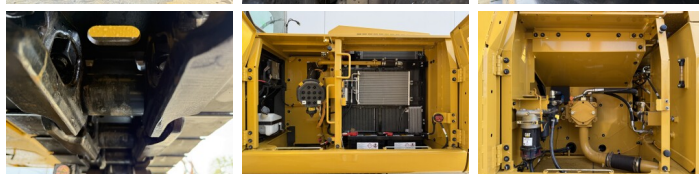

Omschrijving Uit voorraad leverbaar bij
Boss Machinery! Deze
Caterpillar 321 05A - Next
Gen Excavators uit 2026
heeft een vermogen van 100
kW en telt 5 draaiuren. Het
totale gewicht van deze
Caterpillar 321 05A - Next
Gen is 19800 kg en de
afmetingen zijn 9.57 x 2.81 x
2.94. Verder is deze 321 05A
- Next Gen uitgerust met
Airco, Bluetooth, Heated
Cab, Climate Control, Radio,
Extra hydraulische functie,
Hamer functie. Wilt u meer
informatie of wilt u de
Caterpillar 321 05A - Next
Gen bij ons komen testen?
Laat het ons weten.

BOSS
MACHINERY

Plaatwijdte

60 cm

Opties

Airco

Bluetooth

Heated Cab

Climate Control