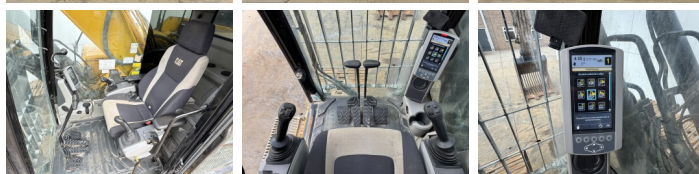

Caterpillar

Caterpillar 336FL

BOSS
MACHINERY

€ 72.500excl.

Bouwjaar **2018**
referentie nummer **BC000314**
Draaiuren **12.730**

Algemeen

Type 336FL
Locatie Veldhoven, Netherlands
Certificaat CE + EPA

Omschrijving Uit voorraad leverbaar bij Boss Machinery! Deze Caterpillar 336FL Excavators uit 2018 heeft een vermogen van 234 kW en telt 12730 draaiuren. Het totale gewicht van deze Caterpillar 336FL is 37780 kg en de afmetingen zijn 11.15 x 3.39 x 3.50. Verder is deze 336FL uitgerust met Radio, Extra hydraulische functie, Hamer functie, Centrale smering. Tevens beschikt de Caterpillar Excavators over een CE + EPA markering. Wilt u meer informatie of wilt u de Caterpillar 336FL bij ons komen testen? Laat het ons weten.

Maten / Gewichten

Afmetingen L*B*H 11.15 x 3.39 x 3.50
Gewicht 37780

Motor informatie

Motor merk Caterpillar
Motor type C9.3B
Cilinders 6
Turbo
Vermogen in kW 234

Banden / Rupsen

Rupsplaten % 40
Sprocket % 30
Ketting % 70
Plaatwijdte 80 cm

Opties