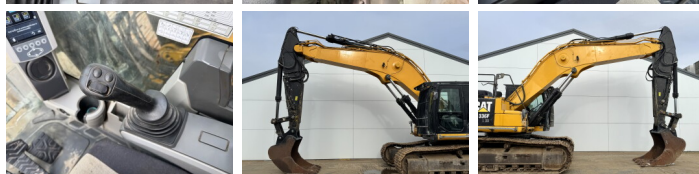

Caterpillar

Caterpillar 336FL

BOSS
MACHINERY

€ 72.500excl.

Bouwjaar **2018**
referentie nummer **BC000314**
Draaiuren **12.730**

Algemeen

Type 336FL
Locatie Veldhoven, Netherlands
Certificaat CE + EPA

Omschrijving Uit voorraad leverbaar bij Boss Machinery! Deze Caterpillar 336FL Excavators uit 2018 heeft een vermogen van 234 kW en telt 12730 draaiuren. Het totale gewicht van deze Caterpillar 336FL is 37780 kg en de afmetingen zijn 11.15 x 3.39 x 3.50. Verder is deze 336FL uitgerust met Radio, Extra hydraulische functie, Hamer functie, Centrale smering. Tevens beschikt de Caterpillar Excavators over een CE + EPA markering. Wilt u meer informatie of wilt u de Caterpillar 336FL bij ons komen testen? Laat het ons weten.

Maten / Gewichten

Afmetingen L*B*H 11.15 x 3.39 x 3.50
Gewicht 37780

Motor informatie

Motor merk Caterpillar
Motor type C9.3B
Cilinders 6
Turbo
Vermogen in kW 234

Banden / Rupsen

Rupsplaten % 40
Sprocket % 30
Ketting % 70
Plaatwijdte 80 cm

Opties