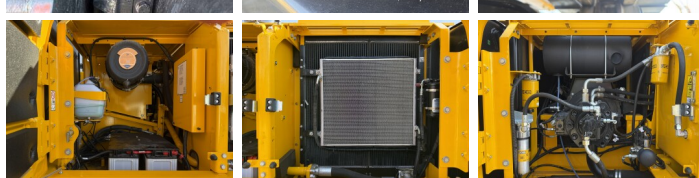

JCB 205

€ 64.500excl.

Bouwjaar **2026**
referentie nummer **BM007364**
Draaiuren **5**

Algemeen

Type 205 *2026 Model*
Locatie Veldhoven, Netherlands
Certificaat NOT FOR SALE IN EU / NO CE MARK

Omschrijving
Uit voorraad leverbaar bij Boss Machinery! Deze - 205 *2026 Model* Excavators uit 2026 heeft een vermogen van 104 kW en telt 5 draaiuren. Het totale gewicht van deze - 205 *2026 Model* is 20500 kg en de afmetingen zijn 9.57 x 2.78 x 3.22. Verder is deze 205 *2026 Model* uitgerust met Radio, Airco, Extra hydraulische functie, Hamer functie. Tevens beschikt de - Excavators over een NOT FOR SALE IN EU / NO CE MARK markering. Wilt u meer informatie of wilt u de - 205 *2026 Model* bij ons komen testen? Laat het ons weten.

Maten / Gewichten

Gewicht 20500
Afmetingen L*B*H 9.57 x 2.78 x 3.22

Motor informatie

Motor merk Cummins
Motor type 6BT5.9C
Cilinders 6
Turbo
Vermogen in kW 104

Banden / Rupsen

Rupsplaten % 100
Sprocket % 100
Ketting % 100
Plaatwijdte 60

Opties

Radio

BOSS
MACHINERY

Airco
Extra hydraulische functie
Hamer functie