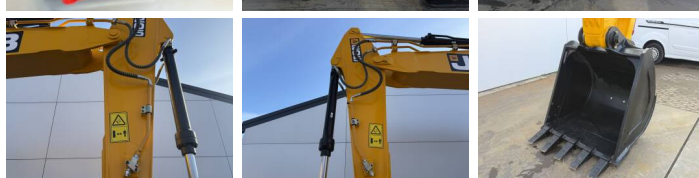

JCB 205

€ 64.500excl.

Bouwjaar **2026**
referentie nummer **BM007364**
Draaiuren **5**

Algemeen

Type 205 *2026 Model*
Locatie Veldhoven, Netherlands
Certificaat NOT FOR SALE IN EU / NO CE MARK

Omschrijving
Uit voorraad leverbaar bij Boss Machinery! Deze - 205 *2026 Model* Excavators uit 2026 heeft een vermogen van 104 kW en telt 5 draaiuren. Het totale gewicht van deze - 205 *2026 Model* is 20500 kg en de afmetingen zijn 9.57 x 2.78 x 3.22. Verder is deze 205 *2026 Model* uitgerust met Radio, Airco, Extra hydraulische functie, Hamer functie. Tevens beschikt de - Excavators over een NOT FOR SALE IN EU / NO CE MARK markering. Wilt u meer informatie of wilt u de - 205 *2026 Model* bij ons komen testen? Laat het ons weten.

Maten / Gewichten

Gewicht 20500
Afmetingen L*B*H 9.57 x 2.78 x 3.22

Motor informatie

Motor merk Cummins
Motor type 6BT5.9C
Cilinders 6
Turbo
Vermogen in kW 104

Banden / Rupsen

Rupsplaten % 100
Sprocket % 100
Ketting % 100
Plaatwijdte 60

Opties

Radio

BOSS
MACHINERY

Airco
Extra hydraulische functie
Hamer functie