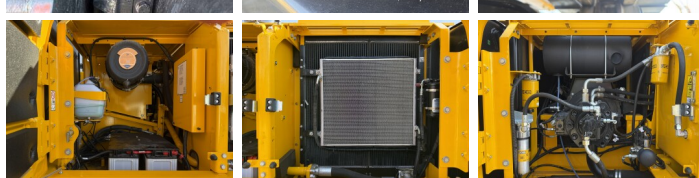

JCB 205

€ 64.500excl.

Bouwjaar **2026**
referentie nummer **BM007364**
Draaiuren **5**

Algemeen

Type 205 *2026 Model*
Locatie Veldhoven, Netherlands
Certificaat NOT FOR SALE IN EU / NO CE MARK

Omschrijving
Uit voorraad leverbaar bij Boss Machinery! Deze - 205 *2026 Model* Excavators uit 2026 heeft een vermogen van 104 kW en telt 5 draaiuren. Het totale gewicht van deze - 205 *2026 Model* is 20500 kg en de afmetingen zijn 9.57 x 2.78 x 3.22. Verder is deze 205 *2026 Model* uitgerust met Radio, Airco, Extra hydraulische functie, Hamer functie. Tevens beschikt de - Excavators over een NOT FOR SALE IN EU / NO CE MARK markering. Wilt u meer informatie of wilt u de - 205 *2026 Model* bij ons komen testen? Laat het ons weten.

Maten / Gewichten

Afmetingen L*B*H 9.57 x 2.78 x 3.22
Gewicht 20500

Motor informatie

Motor merk Cummins
Motor type 6BT5.9C
Cilinders 6
Turbo
Vermogen in kW 104

Banden / Rupsen

Rupsplaten % 100
Sprocket % 100
Ketting % 100
Plaatwijdte 60

Opties

Radio

BOSS
MACHINERY

Airco
Extra hydraulische functie
Hamer functie