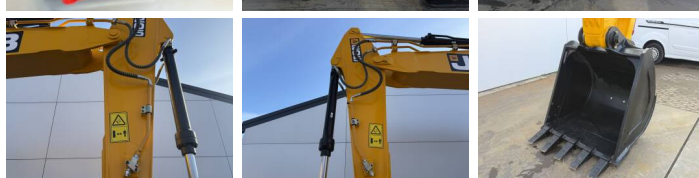

JCB 205

€ 64.500excl.

Bouwjaar **2026**
referentie nummer **BM007364**
Draaiuren **5**

Algemeen

Type 205 *2026 Model*
Locatie Veldhoven, Netherlands
Certificaat NOT FOR SALE IN EU / NO CE MARK

Omschrijving
Uit voorraad leverbaar bij Boss Machinery! Deze - 205 *2026 Model* Excavators uit 2026 heeft een vermogen van 104 kW en telt 5 draaiuren. Het totale gewicht van deze - 205 *2026 Model* is 20500 kg en de afmetingen zijn 9.57 x 2.78 x 3.22. Verder is deze 205 *2026 Model* uitgerust met Radio, Airco, Extra hydraulische functie, Hamer functie. Tevens beschikt de - Excavators over een NOT FOR SALE IN EU / NO CE MARK markering. Wilt u meer informatie of wilt u de - 205 *2026 Model* bij ons komen testen? Laat het ons weten.

Maten / Gewichten

Afmetingen L*B*H 9.57 x 2.78 x 3.22
Gewicht 20500

Motor informatie

Motor merk Cummins
Motor type 6BT5.9C
Cilinders 6
Turbo
Vermogen in kW 104

Banden / Rupsen

Rupsplaten % 100
Sprocket % 100
Ketting % 100
Plaatwijdte 60

Opties

Radio

BOSS
MACHINERY

Airco
Extra hydraulische functie
Hamer functie