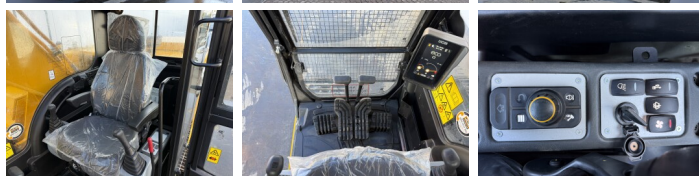

JCB

JCB 205 *2026 Model*

BOSS
MACHINERY

€ 63.500excl.

Bouwjaar **2026**
referentie nummer **BM007346**
Draaiuren **5**

Algemeen

Type 205 *2026 Model*
Locatie Veldhoven, Netherlands
Certificaat NOT FOR SALE IN EU / NO CE MARK
Omschrijving Uit voorraad leverbaar bij Boss Machinery! Deze JCB 205 *2026 Model* Excavators uit 2026 heeft een vermogen van 104 kW en telt 5 draaiuren. Het totale gewicht van deze JCB 205 *2026 Model* is 20400 kg en de afmetingen zijn 9.66 x 2.81 x 3.23. Verder is deze 205 *2026 Model* uitgerust met Radio, Extra hydraulische functie, Hamer functie. Tevens beschikt de JCB Excavators over een NOT FOR SALE IN EU / NO CE MARK markering. Wilt u meer informatie of wilt u de JCB 205 *2026 Model* bij ons komen testen? Laat het ons weten.

Maten / Gewichten

Gewicht 20400
Afmetingen L*B*H 9.66 x 2.81 x 3.23

Motor informatie

Motor merk Cummins
Motor type 6BT5.9C
Cilinders 6
Turbo
Vermogen in kW 104

Banden / Rupsen

Sprocket % 100
Ketting % 100
Rupsplaten % 100
Plaatwijdte 50

Opties

Radio

Extra hydraulische functie

Hamer functie