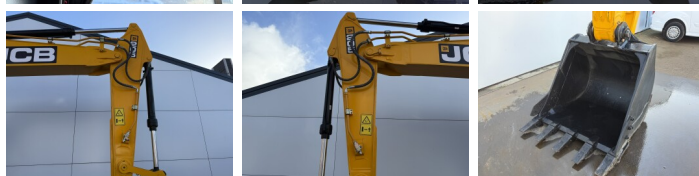

JCB

JCB 205 *2026 Model*

BOSS
MACHINERY

€ 63.500excl.

Bouwjaar **2026**
referentie nummer **BM007346**
Draaiuren **5**

Algemeen

Type 205 *2026 Model*
Locatie Veldhoven, Netherlands
Certificaat NOT FOR SALE IN EU / NO CE MARK
Omschrijving Uit voorraad leverbaar bij Boss Machinery! Deze JCB 205 *2026 Model* Excavators uit 2026 heeft een vermogen van 104 kW en telt 5 draaiuren. Het totale gewicht van deze JCB 205 *2026 Model* is 20400 kg en de afmetingen zijn 9.66 x 2.81 x 3.23. Verder is deze 205 *2026 Model* uitgerust met Radio, Extra hydraulische functie, Hamer functie. Tevens beschikt de JCB Excavators over een NOT FOR SALE IN EU / NO CE MARK markering. Wilt u meer informatie of wilt u de JCB 205 *2026 Model* bij ons komen testen? Laat het ons weten.

Maten / Gewichten

Gewicht 20400
Afmetingen L*B*H 9.66 x 2.81 x 3.23

Motor informatie

Motor merk Cummins
Motor type 6BT5.9C
Cilinders 6
Turbo
Vermogen in kW 104

Banden / Rupsen

Sprocket % 100
Ketting % 100
Rupsplaten % 100
Plaatwijdte 50

Opties

Radio

Extra hydraulische functie

Hamer functie