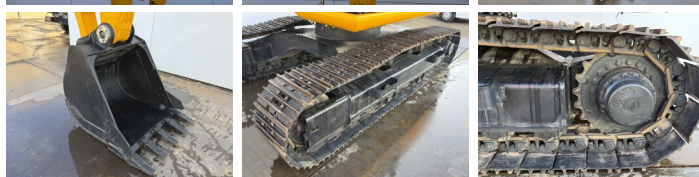

JCB

JCB 205 *2026 Model*

BOSS
MACHINERY

€ 63.500excl.

Bouwjaar **2026**
referentie nummer **BM007346**
Draaiuren **5**

Algemeen

Type 205 *2026 Model*
Locatie Veldhoven, Netherlands
Certificaat NOT FOR SALE IN EU / NO CE MARK
Omschrijving Uit voorraad leverbaar bij Boss Machinery! Deze JCB 205 *2026 Model* Excavators uit 2026 heeft een vermogen van 104 kW en telt 5 draaiuren. Het totale gewicht van deze JCB 205 *2026 Model* is 20400 kg en de afmetingen zijn 9.66 x 2.81 x 3.23. Verder is deze 205 *2026 Model* uitgerust met Radio, Extra hydraulische functie, Hamer functie. Tevens beschikt de JCB Excavators over een NOT FOR SALE IN EU / NO CE MARK markering. Wilt u meer informatie of wilt u de JCB 205 *2026 Model* bij ons komen testen? Laat het ons weten.

Maten / Gewichten

Gewicht 20400
Afmetingen L*B*H 9.66 x 2.81 x 3.23

Motor informatie

Motor merk Cummins
Motor type 6BT5.9C
Cilinders 6
Turbo
Vermogen in kW 104

Banden / Rupsen

Sprocket % 100
Ketting % 100
Rupsplaten % 100
Plaatwijdte 50

Opties

Radio

Extra hydraulische functie

Hamer functie