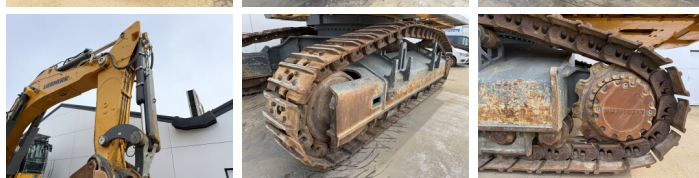

Liebherr

Liebherr R980S-HD SME

BOSS
MACHINERY

€ 385.000excl.

Bouwjaar 2022
referentie nummer BM007121
Draaiuren 4.303

Algemeen

Type R980S-HD SME
Locatie Veldhoven, Netherlands
Overig SME = Super Mass Excavation. Extra Weight, Extra Power, Maximum Productivity.
Certificaat CE
Omschrijving Uit voorraad leverbaar bij Boss Machinery! Deze Liebherr R980S-HD SME Excavators uit 2022 heeft een vermogen van 420 kW en telt 4303 draaiuren. Het totale gewicht van deze Liebherr R980S-HD SME is 98000 kg en de afmetingen zijn 7.50 x 4.50 x 4.00. Verder is deze R980S-HD SME uitgerust met Camera, Radio, Stoelverwarming, Centrale smering. Tevens beschikt de Liebherr Excavators over een CE markering. Wilt u meer informatie of wilt u de Liebherr R980S-HD SME bij ons komen testen? Laat het ons weten.

Maten / Gewichten

Afmetingen L*B*H 7.50 x 4.50 x 4.00
Gewicht 98000

Motor informatie

Motor merk Liebherr
Motor type D9508 A7 SCR
Cilinders 8
Turbo
Vermogen in kW 420

Banden / Rupsen

Rupsplaten % 80
Ketting % 80
Sprocket % 80