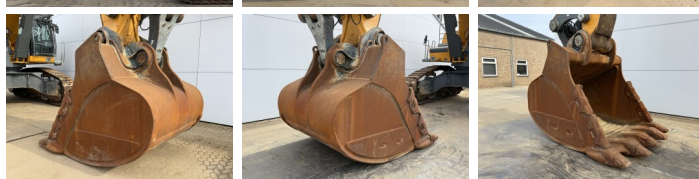

Liebherr

Liebherr R980S-HD SME

BOSS
MACHINERY

€ 385.000excl.

Bouwjaar 2022
referentie nummer BM007121
Draaiuren 4.303

Algemeen

Type R980S-HD SME
Locatie Veldhoven, Netherlands
Overig SME = Super Mass Excavation. Extra Weight, Extra Power, Maximum Productivity.
Certificaat CE
Omschrijving Uit voorraad leverbaar bij Boss Machinery! Deze Liebherr R980S-HD SME Excavators uit 2022 heeft een vermogen van 420 kW en telt 4303 draaiuren. Het totale gewicht van deze Liebherr R980S-HD SME is 98000 kg en de afmetingen zijn 7.50 x 4.50 x 4.00. Verder is deze R980S-HD SME uitgerust met Camera, Radio, Stoelverwarming, Centrale smering. Tevens beschikt de Liebherr Excavators over een CE markering. Wilt u meer informatie of wilt u de Liebherr R980S-HD SME bij ons komen testen? Laat het ons weten.

Maten / Gewichten

Afmetingen L*B*H 7.50 x 4.50 x 4.00
Gewicht 98000

Motor informatie

Motor merk Liebherr
Motor type D9508 A7 SCR
Cilinders 8
Turbo
Vermogen in kW 420

Banden / Rupsen

Rupsplaten % 80
Ketting % 80
Sprocket % 80