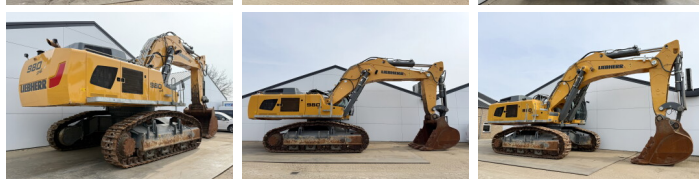

Liebherr

Liebherr R980S-HD SME

BOSS
MACHINERY

€ 385.000excl.

Bouwjaar 2022
referentie nummer BM007121
Draaiuren 4.303

Algemeen

Type R980S-HD SME
Locatie Veldhoven, Netherlands
Overig SME = Super Mass Excavation. Extra Weight, Extra Power, Maximum Productivity.
Certificaat CE
Omschrijving Uit voorraad leverbaar bij Boss Machinery! Deze Liebherr R980S-HD SME Excavators uit 2022 heeft een vermogen van 420 kW en telt 4303 draaiuren. Het totale gewicht van deze Liebherr R980S-HD SME is 98000 kg en de afmetingen zijn 7.50 x 4.50 x 4.00. Verder is deze R980S-HD SME uitgerust met Camera, Radio, Stoelverwarming, Centrale smering. Tevens beschikt de Liebherr Excavators over een CE markering. Wilt u meer informatie of wilt u de Liebherr R980S-HD SME bij ons komen testen? Laat het ons weten.

Maten / Gewichten

Afmetingen L*B*H 7.50 x 4.50 x 4.00
Gewicht 98000

Motor informatie

Motor merk Liebherr
Motor type D9508 A7 SCR
Cilinders 8
Turbo
Vermogen in kW 420

Banden / Rupsen

Rupsplaten % 80
Ketting % 80
Sprocket % 80