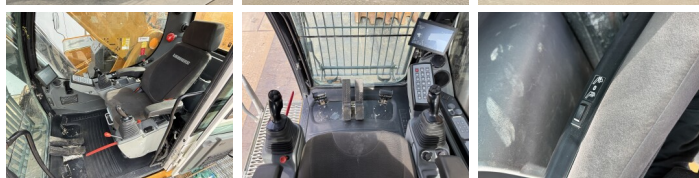

Liebherr

Liebherr R980S-HD SME

BOSS
MACHINERY

€ 385.000excl.

Bouwjaar 2022
referentie nummer BM007121
Draaiuren 4.303

Algemeen

Type R980S-HD SME
Locatie Veldhoven, Netherlands
Overig SME = Super Mass Excavation. Extra Weight, Extra Power, Maximum Productivity.
Certificaat CE
Omschrijving Uit voorraad leverbaar bij Boss Machinery! Deze Liebherr R980S-HD SME Excavators uit 2022 heeft een vermogen van 420 kW en telt 4303 draaiuren. Het totale gewicht van deze Liebherr R980S-HD SME is 98000 kg en de afmetingen zijn 7.50 x 4.50 x 4.00. Verder is deze R980S-HD SME uitgerust met Camera, Radio, Stoelverwarming, Centrale smering. Tevens beschikt de Liebherr Excavators over een CE markering. Wilt u meer informatie of wilt u de Liebherr R980S-HD SME bij ons komen testen? Laat het ons weten.

Maten / Gewichten

Afmetingen L*B*H 7.50 x 4.50 x 4.00
Gewicht 98000

Motor informatie

Motor merk Liebherr
Motor type D9508 A7 SCR
Cilinders 8
Turbo
Vermogen in kW 420

Banden / Rupsen

Rupsplaten % 80
Ketting % 80
Sprocket % 80