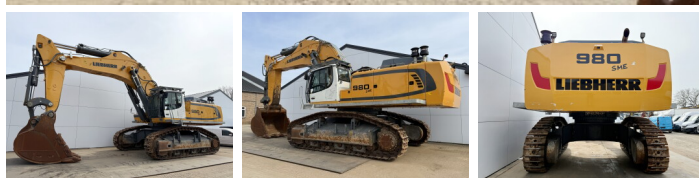

Liebherr

Liebherr R980S-HD SME

BOSS
MACHINERY

€ 385.000excl.

Bouwjaar 2022
referentie nummer BM007121
Draaiuren 4.303

Algemeen

Type R980S-HD SME
Locatie Veldhoven, Netherlands
Overig SME = Super Mass Excavation. Extra Weight, Extra Power, Maximum Productivity.
Certificaat CE
Omschrijving Uit voorraad leverbaar bij Boss Machinery! Deze Liebherr R980S-HD SME Excavators uit 2022 heeft een vermogen van 420 kW en telt 4303 draaiuren. Het totale gewicht van deze Liebherr R980S-HD SME is 98000 kg en de afmetingen zijn 7.50 x 4.50 x 4.00. Verder is deze R980S-HD SME uitgerust met Camera, Radio, Stoelverwarming, Centrale smering. Tevens beschikt de Liebherr Excavators over een CE markering. Wilt u meer informatie of wilt u de Liebherr R980S-HD SME bij ons komen testen? Laat het ons weten.

Maten / Gewichten

Afmetingen L*B*H 7.50 x 4.50 x 4.00
Gewicht 98000

Motor informatie

Motor merk Liebherr
Motor type D9508 A7 SCR
Cilinders 8
Turbo
Vermogen in kW 420

Banden / Rupsen

Rupsplaten % 80
Ketting % 80
Sprocket % 80