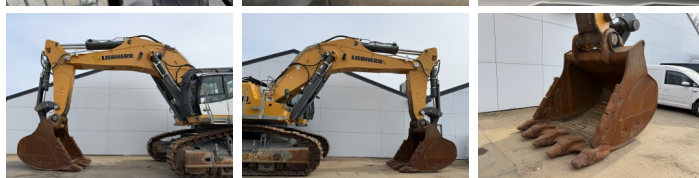

Liebherr

Liebherr R980S-HD SME

BOSS
MACHINERY

€ 385.000excl.

Bouwjaar 2022
referentie nummer BM007121
Draaiuren 4.303

Algemeen

Type R980S-HD SME
Locatie Veldhoven, Netherlands
Overig SME = Super Mass Excavation. Extra Weight, Extra Power, Maximum Productivity.
Certificaat CE
Omschrijving Uit voorraad leverbaar bij Boss Machinery! Deze Liebherr R980S-HD SME Excavators uit 2022 heeft een vermogen van 420 kW en telt 4303 draaiuren. Het totale gewicht van deze Liebherr R980S-HD SME is 98000 kg en de afmetingen zijn 7.50 x 4.50 x 4.00. Verder is deze R980S-HD SME uitgerust met Camera, Radio, Stoelverwarming, Centrale smering. Tevens beschikt de Liebherr Excavators over een CE markering. Wilt u meer informatie of wilt u de Liebherr R980S-HD SME bij ons komen testen? Laat het ons weten.

Maten / Gewichten

Afmetingen L*B*H 7.50 x 4.50 x 4.00
Gewicht 98000

Motor informatie

Motor merk Liebherr
Motor type D9508 A7 SCR
Cilinders 8
Turbo
Vermogen in kW 420

Banden / Rupsen

Rupsplaten % 80
Ketting % 80
Sprocket % 80