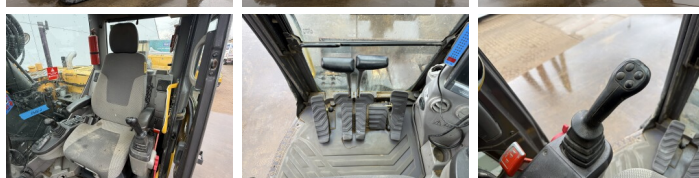

Uit voorraad leverbaar bij Boss Machinery! Deze Volvo ECR145CL Excavators uit 2011 heeft een vermogen van 80 kW en telt 10097 draaiuren. Het totale gewicht van deze Volvo ECR145CL is 15780 kg en de afmetingen zijn 7.20 x 2.48 x 3.37. Verder is deze ECR145CL uitgerust met Camera, Snelwissel, Radio, Extra hydraulische functie, Hamer functie, Centrale smering. Tevens beschikt de Volvo Excavators over een CE + EPA markering. Wilt u meer informatie of wilt u de Volvo ECR145CL bij ons komen testen? Laat het ons weten.

Maten / Gewichten

Afmetingen L*B*H 7.20 x 2.48 x 3.37
Gewicht 15780

Motor informatie

Motor merk Volvo
Motor type D4E EAE3
Cilinders 4
Turbo
Vermogen in kW 80

Banden / Rupsen

Rupsplaten % 20
Sprocket % 50
Ketting % 90
Plaatwijdte 50

Opties

Camera

Snelwissel

Radio

Extra hydraulische functie

Hamer functie

Centrale smering