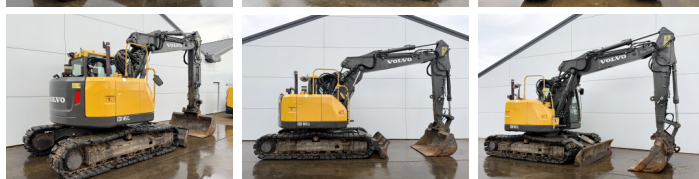

Volvo

Volvo ECR145CL

BOSS
MACHINERY

€ 39.500excl.

Bouwjaar **2011**
referentie nummer **BM007397**
Draaiuren **10.097**

Algemeen

Type ECR145CL
Locatie Veldhoven, Netherlands
Certificaat CE + EPA

Omschrijving

Uit voorraad leverbaar bij Boss Machinery! Deze Volvo ECR145CL Excavators uit 2011 heeft een vermogen van 80 kW en telt 10097 draaiuren. Het totale gewicht van deze Volvo ECR145CL is 15780 kg en de afmetingen zijn 7.20 x 2.48 x 3.37. Verder is deze ECR145CL uitgerust met Camera, Snelwissel, Radio, Extra hydraulische functie, Hamer functie, Centrale smering. Tevens beschikt de Volvo Excavators over een CE + EPA markering. Wilt u meer informatie of wilt u de Volvo ECR145CL bij ons komen testen? Laat het ons weten.

Maten / Gewichten

Afmetingen L*B*H 7.20 x 2.48 x 3.37
Gewicht 15780

Motor informatie

Motor merk Volvo
Motor type D4E EAE3
Cilinders 4
Turbo
Vermogen in kW 80

Banden / Rupsen

Rupsplaten % 20
Sprocket % 50
Ketting % 90
Plaatwijdte 50

Opties

Camera

Snelwissel

Radio

Extra hydraulische functie

Hamer functie

Centrale smering