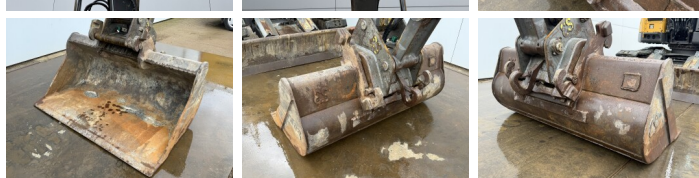

Uit voorraad leverbaar bij Boss Machinery! Deze Volvo ECR145CL Excavators uit 2011 heeft een vermogen van 80 kW en telt 10097 draaiuren. Het totale gewicht van deze Volvo ECR145CL is 15780 kg en de afmetingen zijn 7.20 x 2.48 x 3.37. Verder is deze ECR145CL uitgerust met Camera, Snelwissel, Radio, Extra hydraulische functie, Hamer functie, Centrale smering. Tevens beschikt de Volvo Excavators over een CE + EPA markering. Wilt u meer informatie of wilt u de Volvo ECR145CL bij ons komen testen? Laat het ons weten.

Maten / Gewichten

Afmetingen L*B*H 7.20 x 2.48 x 3.37
Gewicht 15780

Motor informatie

Motor merk Volvo
Motor type D4E EAE3
Cilinders 4
Turbo
Vermogen in kW 80

Banden / Rupsen

Rupsplaten % 20
Sprocket % 50
Ketting % 90
Plaatwijdte 50

Opties

Camera

Snelwissel

Radio

Extra hydraulische functie

Hamer functie

Centrale smering