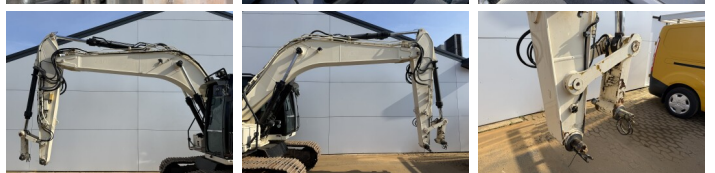

Caterpillar

Caterpillar 316EL

BOSS
MACHINERY

€ 35.000excl.

Bouwjaar **2012**
referentie nummer **BM007127**
Draaiuren **16.627**

Algemeen

Type **316EL**
Locatie **Veldhoven, Netherlands**
Certificaat **CE + EPA**
Omschrijving **Uit voorraad leverbaar bij Boss Machinery! Deze Caterpillar 316EL Excavators uit 2012 heeft een vermogen van 89 kW en telt 16627 draaiuren. Het totale gewicht van deze Caterpillar 316EL is 18300 kg en de afmetingen zijn 8.50 x 2.71 x 3.32. Verder is deze 316EL uitgerust met Camera, Radio, Extra hydraulische functie, Hamer functie, Centrale smering. Tevens beschikt de Caterpillar Excavators over een CE + EPA markering. Wilt u meer informatie of wilt u de Caterpillar 316EL bij ons komen testen? Laat het ons weten.**

Maten / Gewichten

Gewicht **18300**
Afmetingen L*B*H **8.50 x 2.71 x 3.32**

Motor informatie

Motor merk **Caterpillar**
Motor type **C4.4**
Cilinders **4**
Turbo
Vermogen in kW **89**

Banden / Rupsen

Ketting % **30**
Rupsplaten % **40**
Sprocket % **10**
Plaatwijdte **70 cm**

Opties

Camera

Radio

Extra hydraulische functie

Hamer functie

Centrale smering