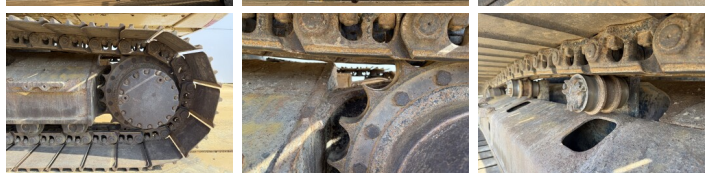

Caterpillar

Caterpillar 316EL

BOSS
MACHINERY

€ 35.000excl.

Bouwjaar **2012**
referentie nummer **BM007127**
Draaiuren **16.627**

Algemeen

Type **316EL**
Locatie **Veldhoven, Netherlands**
Certificaat **CE + EPA**
Omschrijving **Uit voorraad leverbaar bij Boss Machinery! Deze Caterpillar 316EL Excavators uit 2012 heeft een vermogen van 89 kW en telt 16627 draaiuren. Het totale gewicht van deze Caterpillar 316EL is 18300 kg en de afmetingen zijn 8.50 x 2.71 x 3.32. Verder is deze 316EL uitgerust met Camera, Radio, Extra hydraulische functie, Hamer functie, Centrale smering. Tevens beschikt de Caterpillar Excavators over een CE + EPA markering. Wilt u meer informatie of wilt u de Caterpillar 316EL bij ons komen testen? Laat het ons weten.**

Maten / Gewichten

Gewicht **18300**
Afmetingen L*B*H **8.50 x 2.71 x 3.32**

Motor informatie

Motor merk **Caterpillar**
Motor type **C4.4**
Cilinders **4**
Turbo
Vermogen in kW **89**

Banden / Rupsen

Ketting % **30**
Rupsplaten % **40**
Sprocket % **10**
Plaatwijdte **70 cm**

Opties

Camera

Radio

Extra hydraulische functie

Hamer functie

Centrale smering