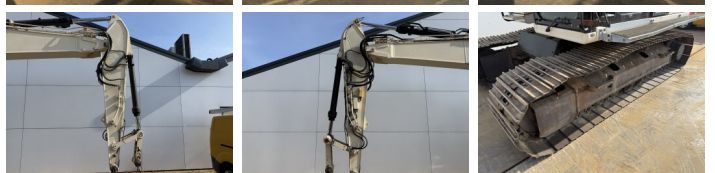

Caterpillar

Caterpillar 316EL

BOSS
MACHINERY

€ 35.000excl.

Bouwjaar **2012**
referentie nummer **BM007127**
Draaiuren **16.627**

Algemeen

Type **316EL**
Locatie **Veldhoven, Netherlands**
Certificaat **CE + EPA**
Omschrijving **Uit voorraad leverbaar bij Boss Machinery! Deze Caterpillar 316EL Excavators uit 2012 heeft een vermogen van 89 kW en telt 16627 draaiuren. Het totale gewicht van deze Caterpillar 316EL is 18300 kg en de afmetingen zijn 8.50 x 2.71 x 3.32. Verder is deze 316EL uitgerust met Camera, Radio, Extra hydraulische functie, Hamer functie, Centrale smering. Tevens beschikt de Caterpillar Excavators over een CE + EPA markering. Wilt u meer informatie of wilt u de Caterpillar 316EL bij ons komen testen? Laat het ons weten.**

Maten / Gewichten

Gewicht **18300**
Afmetingen L*B*H **8.50 x 2.71 x 3.32**

Motor informatie

Motor merk **Caterpillar**
Motor type **C4.4**
Cilinders **4**
Turbo
Vermogen in kW **89**

Banden / Rupsen

Ketting % **30**
Rupsplaten % **40**
Sprocket % **10**
Plaatwijdte **70 cm**

Opties

Camera

Radio

Extra hydraulische functie

Hamer functie

Centrale smering