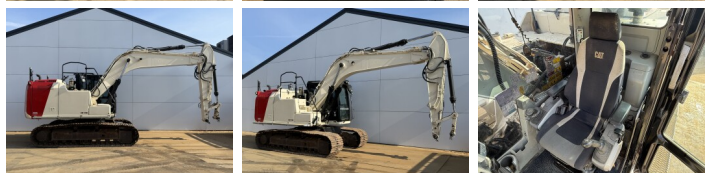

Caterpillar

Caterpillar 316EL

BOSS
MACHINERY

€ 35.000excl.

Bouwjaar **2012**
referentie nummer **BM007127**
Draaiuren **16.627**

Algemeen

Type **316EL**
Locatie **Veldhoven, Netherlands**
Certificaat **CE + EPA**
Omschrijving **Uit voorraad leverbaar bij Boss Machinery! Deze Caterpillar 316EL Excavators uit 2012 heeft een vermogen van 89 kW en telt 16627 draaiuren. Het totale gewicht van deze Caterpillar 316EL is 18300 kg en de afmetingen zijn 8.50 x 2.71 x 3.32. Verder is deze 316EL uitgerust met Camera, Radio, Extra hydraulische functie, Hamer functie, Centrale smering. Tevens beschikt de Caterpillar Excavators over een CE + EPA markering. Wilt u meer informatie of wilt u de Caterpillar 316EL bij ons komen testen? Laat het ons weten.**

Maten / Gewichten

Gewicht **18300**
Afmetingen L*B*H **8.50 x 2.71 x 3.32**

Motor informatie

Motor merk **Caterpillar**
Motor type **C4.4**
Cilinders **4**
Turbo
Vermogen in kW **89**

Banden / Rupsen

Ketting % **30**
Rupsplaten % **40**
Sprocket % **10**
Plaatwijdte **70 cm**

Opties

Camera

Radio

Extra hydraulische functie

Hamer functie

Centrale smering