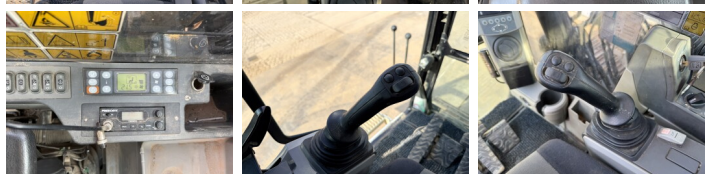

Caterpillar

Caterpillar 316EL

BOSS
MACHINERY

€ 35.000excl.

Bouwjaar **2012**
referentie nummer **BM007127**
Draaiuren **16.627**

Algemeen

Type **316EL**
Locatie **Veldhoven, Netherlands**
Certificaat **CE + EPA**
Omschrijving **Uit voorraad leverbaar bij Boss Machinery! Deze Caterpillar 316EL Excavators uit 2012 heeft een vermogen van 89 kW en telt 16627 draaiuren. Het totale gewicht van deze Caterpillar 316EL is 18300 kg en de afmetingen zijn 8.50 x 2.71 x 3.32. Verder is deze 316EL uitgerust met Camera, Radio, Extra hydraulische functie, Hamer functie, Centrale smering. Tevens beschikt de Caterpillar Excavators over een CE + EPA markering. Wilt u meer informatie of wilt u de Caterpillar 316EL bij ons komen testen? Laat het ons weten.**

Opties

Camera

Radio

Extra hydraulische functie

Hamer functie

Centrale smering