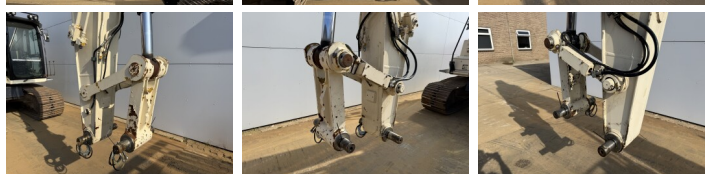

Caterpillar

Caterpillar 316EL

BOSS
MACHINERY

€ 35.000excl.

Bouwjaar **2012**
referentie nummer **BM007127**
Draaiuren **16.627**

Algemeen

Type **316EL**
Locatie **Veldhoven, Netherlands**
Certificaat **CE + EPA**
Omschrijving **Uit voorraad leverbaar bij Boss Machinery! Deze Caterpillar 316EL Excavators uit 2012 heeft een vermogen van 89 kW en telt 16627 draaiuren. Het totale gewicht van deze Caterpillar 316EL is 18300 kg en de afmetingen zijn 8.50 x 2.71 x 3.32. Verder is deze 316EL uitgerust met Camera, Radio, Extra hydraulische functie, Hamer functie, Centrale smering. Tevens beschikt de Caterpillar Excavators over een CE + EPA markering. Wilt u meer informatie of wilt u de Caterpillar 316EL bij ons komen testen? Laat het ons weten.**

Maten / Gewichten

Gewicht **18300**
Afmetingen L*B*H **8.50 x 2.71 x 3.32**

Motor informatie

Motor merk **Caterpillar**
Motor type **C4.4**
Cilinders **4**
Turbo
Vermogen in kW **89**

Banden / Rupsen

Ketting % **30**
Rupsplaten % **40**
Sprocket % **10**
Plaatwijdte **70 cm**

Opties

Camera

Radio

Extra hydraulische functie

Hamer functie

Centrale smering