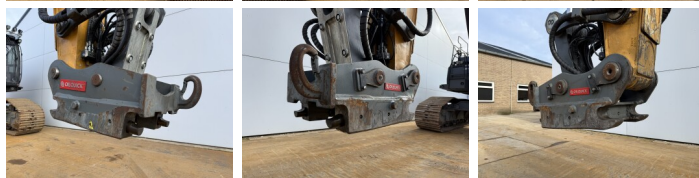

Omschrijving Uit voorraad leverbaar bij Boss Machinery! Deze Liebherr R930 LC-V Full spec! Excavators uit 2020 heeft een vermogen van 180 kW en telt 7073 draaiuren. Het totale gewicht van deze Liebherr R930 LC-V Full spec! is 38300 kg en de afmetingen zijn 10.25 x 3.65 x 3.47. Verder is deze R930 LC-V Full spec! uitgerust met Camera, Radio, Stoelverwarming, Snelwissel, Extra hydraulische functie, Hamer functie, Centrale smering. Tevens beschikt de Liebherr Excavators over een CE markering. Wilt u meer informatie of wilt u de Liebherr R930 LC-V Full spec! bij ons komen testen? Laat het ons weten.

Maten / Gewichten

Gewicht 38300
Afmetingen L*B*H 10.25 x 3.65 x 3.47

Motor informatie

Motor merk Liebherr
Motor type D934 A7-25
Cilinders 4
Turbo
Vermogen in kW 180

Banden / Rupsen

Ketting % 70
Rupsplaten % 30
Sprocket % 70
Plaatwijdte 75 cm

Opties

Camera

Radio

Stoelverwarming

Snelwissel

Extra hydraulische functie

Hamer functie

Centrale smering