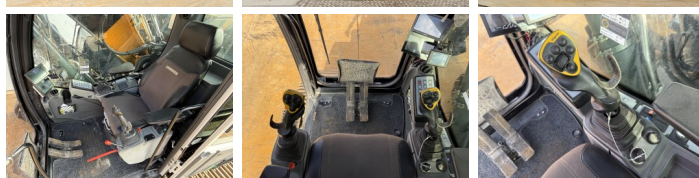

Omschrijving Uit voorraad leverbaar bij Boss Machinery! Deze Liebherr R930 LC-V Full spec! Excavators uit 2020 heeft een vermogen van 180 kW en telt 7073 draaiuren. Het totale gewicht van deze Liebherr R930 LC-V Full spec! is 38300 kg en de afmetingen zijn 10.25 x 3.65 x 3.47. Verder is deze R930 LC-V Full spec! uitgerust met Camera, Radio, Stoelverwarming, Snelwissel, Extra hydraulische functie, Hamer functie, Centrale smering. Tevens beschikt de Liebherr Excavators over een CE markering. Wilt u meer informatie of wilt u de Liebherr R930 LC-V Full spec! bij ons komen testen? Laat het ons weten.

Opties

Camera

Radio

Stoelverwarming

Snelwissel

Extra hydraulische functie

Hamer functie

Centrale smering