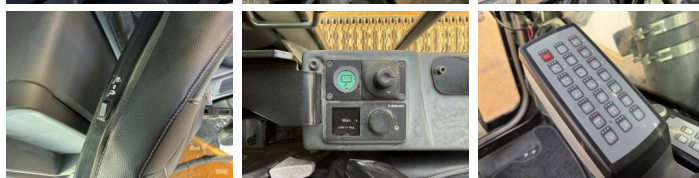

Omschrijving Uit voorraad leverbaar bij Boss Machinery! Deze Liebherr R930 LC-V Full spec! Excavators uit 2020 heeft een vermogen van 180 kW en telt 7073 draaiuren. Het totale gewicht van deze Liebherr R930 LC-V Full spec! is 38300 kg en de afmetingen zijn 10.25 x 3.65 x 3.47. Verder is deze R930 LC-V Full spec! uitgerust met Camera, Radio, Stoelverwarming, Snelwissel, Extra hydraulische functie, Hamer functie, Centrale smering. Tevens beschikt de Liebherr Excavators over een CE markering. Wilt u meer informatie of wilt u de Liebherr R930 LC-V Full spec! bij ons komen testen? Laat het ons weten.

Opties

Camera

Radio

Stoelverwarming

Snelwissel

Extra hydraulische functie

Hamer functie

Centrale smering