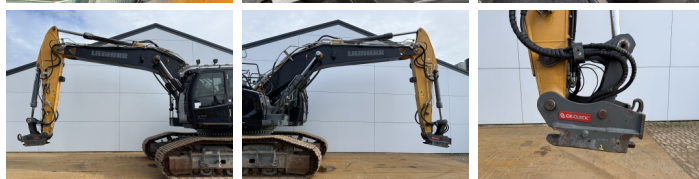

Liebherr

Liebherr R930 LC V

BOSS
MACHINERY

€ 109.500excl.

Bouwjaar **2020**
referentie nummer **BM007222**
Draaiuren **7.073**

Algemeen

Type R930 LC-V Full spec!
Locatie Veldhoven, Netherlands
Certificaat CE

Omschrijving Uit voorraad leverbaar bij Boss Machinery! Deze Liebherr R930 LC-V Full spec! Excavators uit 2020 heeft een vermogen van 180 kW en telt 7073 draaiuren. Het totale gewicht van deze Liebherr R930 LC-V Full spec! is 38300 kg en de afmetingen zijn 10.25 x 3.65 x 3.47. Verder is deze R930 LC-V Full spec! uitgerust met Camera, Radio, Stoelverwarming, Snelwissel, Extra hydraulische functie, Hamer functie, Centrale smering. Tevens beschikt de Liebherr Excavators over een CE markering. Wilt u meer informatie of wilt u de Liebherr R930 LC-V Full spec! bij ons komen testen? Laat het ons weten.

Maten / Gewichten

Gewicht 38300
Afmetingen L*B*H 10.25 x 3.65 x 3.47

Motor informatie

Motor merk Liebherr
Motor type D934 A7-25
Cilinders 4
Turbo
Vermogen in kW 180

Banden / Rupsen

Ketting % 70
Rupsplaten % 30
Sprocket % 70
Plaatwijdte 75 cm

Opties

Camera

Radio

Stoelverwarming

Snelwissel

Extra hydraulische functie

Hamer functie

Centrale smering