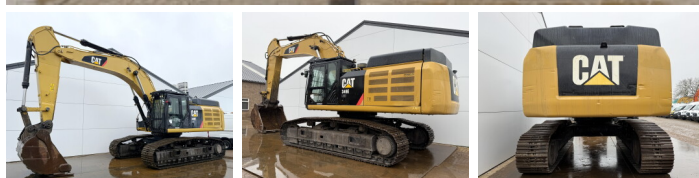

Caterpillar

Caterpillar 349ELME

BOSS
MACHINERY

€ 72.500excl.

Bouwjaar **2015**
referentie nummer **BM007249**
Draaiuren **18.900**

Algemeen

Type **349ELME**
Locatie **Veldhoven, Netherlands**
Certificaat **CE**

Omschrijving

Uit voorraad leverbaar bij Boss Machinery! Deze Caterpillar 349ELME Excavators uit 2015 heeft een vermogen van 317 kW en telt 18900 draaiuren. Het totale gewicht van deze Caterpillar 349ELME is 52200 kg en de afmetingen zijn 11.77 x 3.64 x 4.08. Verder is deze 349ELME uitgerust met Camera, Radio, Stoelverwarming, Centrale smering. Tevens beschikt de Caterpillar Excavators over een CE markering. Wilt u meer informatie of wilt u de Caterpillar 349ELME bij ons komen testen? Laat het ons weten.

Maten / Gewichten

Afmetingen L*B*H **11.77 x 3.64 x 4.08**
Gewicht **52200**

Motor informatie

Motor merk **Caterpillar**
Motor type **C13**
Cilinders **6**
Turbo
Vermogen in kW **317**

Banden / Rupsen

Rupsplaten % **70**
Sprocket % **60**
Ketting % **60**
Plaatwijdte **75 cm**

Opties