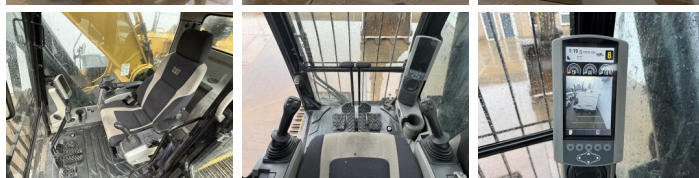

Omschrijving

Uit voorraad leverbaar bij Boss Machinery! Deze Caterpillar 349ELME Excavators uit 2015 heeft een vermogen van 317 kW en telt 18900 draaiuren. Het totale gewicht van deze Caterpillar 349ELME is 52200 kg en de afmetingen zijn 11.77 x 3.64 x 4.08. Verder is deze 349ELME uitgerust met Camera, Radio, Stoelverwarming, Centrale smering. Tevens beschikt de Caterpillar Excavators over een CE markering. Wilt u meer informatie of wilt u de Caterpillar 349ELME bij ons komen testen? Laat het ons weten.

Opties

Camera

Radio

Stoelverwarming

Centrale smering