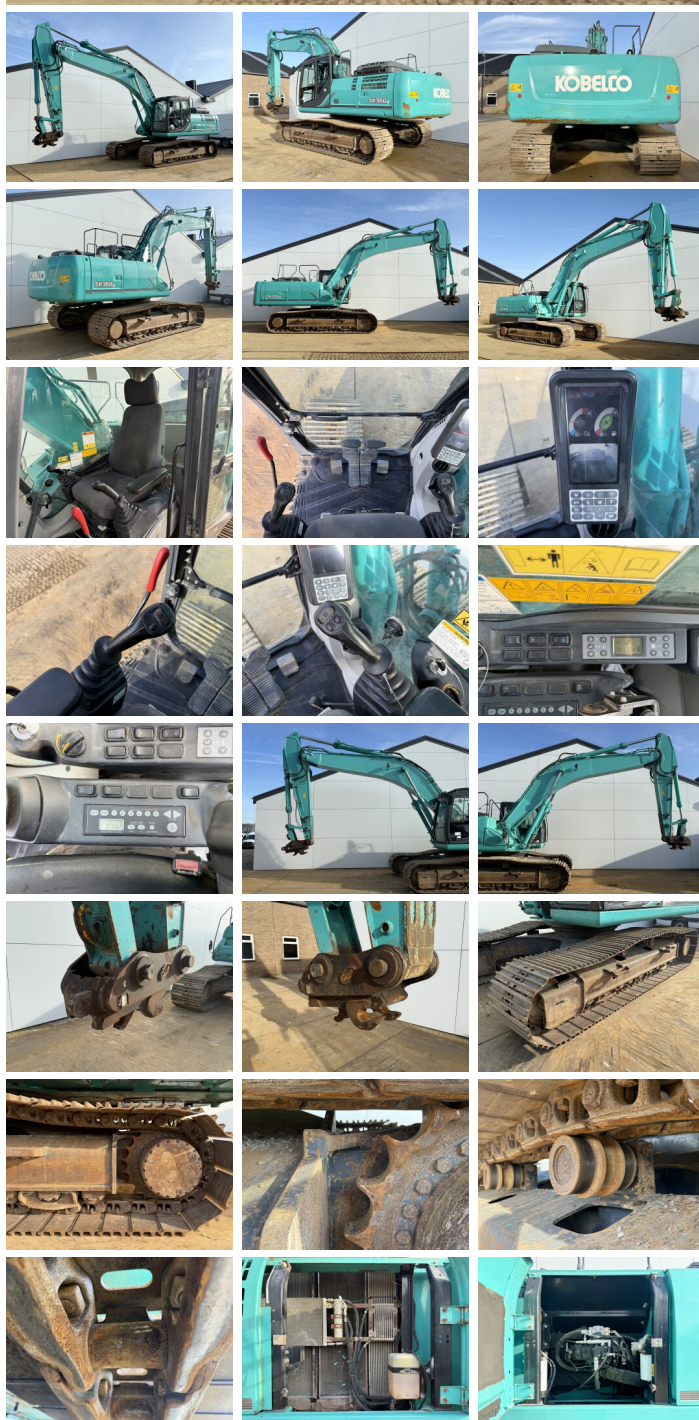

Kobelco

Kobelco SK350LC-9

BOSS
MACHINERY

€ 44.500excl.

Bouwjaar 2015
referentie nummer BM007209
Draaiuren 14.706

Algemeen

Type SK350LC-9
Locatie Veldhoven, Netherlands
Certificaat CE

Omschrijving Uit voorraad leverbaar bij Boss Machinery! Deze Kobelco SK350LC-9 Excavators uit 2015 heeft een vermogen van 213 kW en telt 14706 draaiuren. Het totale gewicht van deze Kobelco SK350LC-9 is 36900 kg en de afmetingen zijn 11.01 x 3.40 x 3.37. Verder is deze SK350LC-9 uitgerust met Radio, Stoelverwarming, Snelwissel, Camera, Extra hydraulische functie, Hamer functie. Tevens beschikt de Kobelco Excavators over een CE markering. Wilt u meer informatie of wilt u de Kobelco SK350LC-9 bij ons komen testen? Laat het ons weten.

Maten / Gewichten

Afmetingen L*B*H 11.01 x 3.40 x 3.37
Gewicht 36900

Motor informatie

Motor merk HINO
Motor type JO8E-UV
Cilinders 6
Turbo
Vermogen in kW 213

Banden / Rupsen

Rupsplaten % 80
Sprocket % 20
Ketting % 40
Plaatwijdte 80 cm

Opties

Radio

Stoelverwarming

Snelwissel

Camera

Extra hydraulische functie

Hamer functie