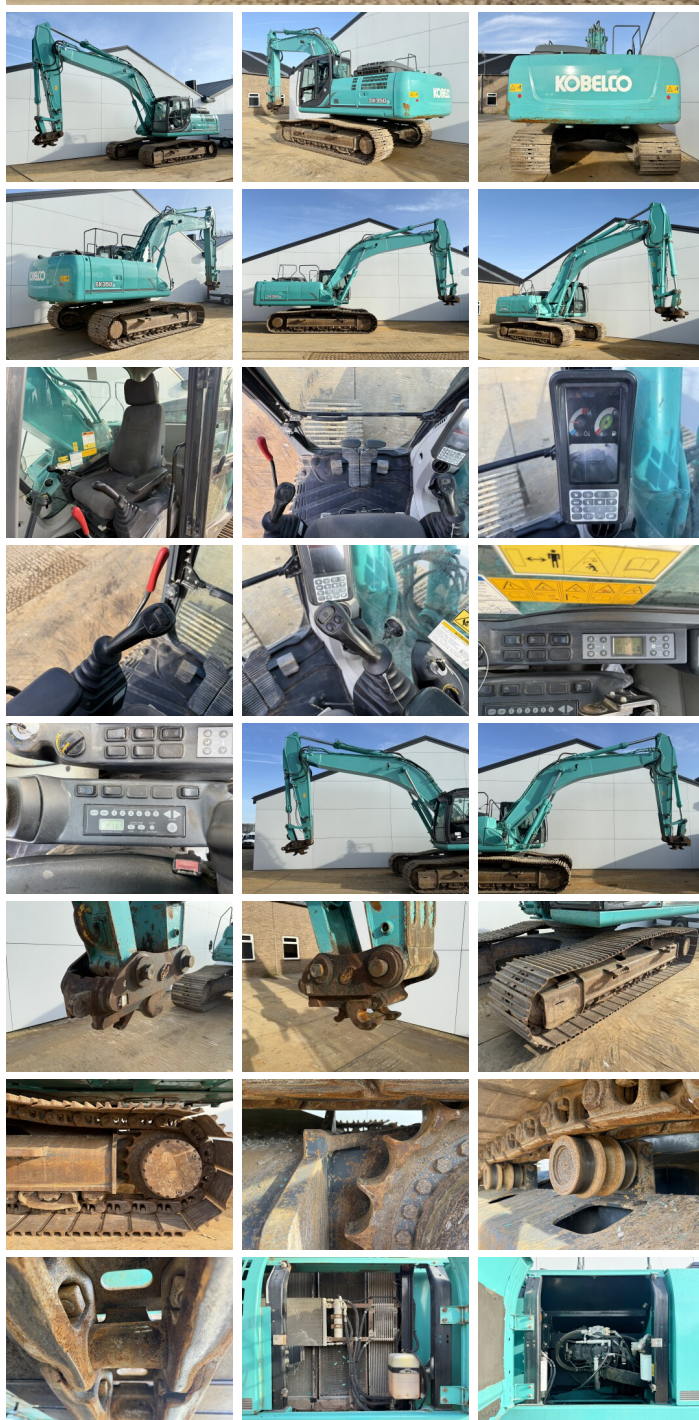

Kobelco

Kobelco SK350LC-9

BOSS
MACHINERY

€ 44.500excl.

Bouwjaar **2015**
referentie nummer **BM007209**
Draaiuren **14.706**

Algemeen

Type SK350LC-9
Locatie Veldhoven, Netherlands
Certificaat CE

Uit voorraad leverbaar bij Boss Machinery! Deze Kobelco SK350LC-9 Excavators uit 2015 heeft een vermogen van 213 kW en telt 14706 draaiuren. Het totale gewicht van deze Kobelco SK350LC-9 is 36900 kg en de afmetingen zijn 11.01 x 3.40 x 3.37. Verder is deze SK350LC-9 uitgerust met Camera, Radio, Stoelverwarming, Snelwissel, Extra hydraulische functie, Hamer functie. Tevens beschikt de Kobelco Excavators over een CE markering. Wilt u meer informatie of wilt u de Kobelco SK350LC-9 bij ons komen testen? Laat het ons weten.

Omschrijving

Maten / Gewichten

Gewicht 36900
Afmetingen L*B*H 11.01 x 3.40 x 3.37

Motor informatie

Motor merk HINO
Motor type JO8E-UV
Cilinders 6
Turbo
Vermogen in kW 213

Banden / Rupsen

Ketting % 40
Rupsplaten % 80
Sprocket % 20
Plaatwijdte 80 cm

Opties

Camera

Radio

Stoelverwarming

Snelwissel

Extra hydraulische functie

Hamer functie