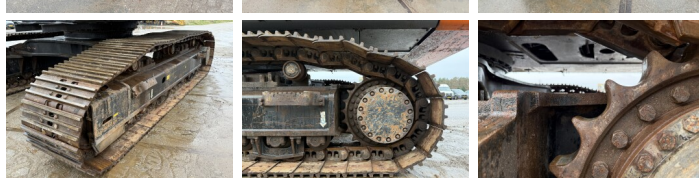

Hitachi

Hitachi ZX470LCH-3 - ZX470LCH-3 - 24mtr - Rebuild engine

€ 84.500excl.

Bouwjaar **2010**
referentie nummer **BM006515**
Draaiuren **9.670**

Algemeen

Type ZX470LCH-3 - 24mtr -
Rebuild engine
Locatie Veldhoven, Netherlands
Overig Stick: 10m - Boom: 13.50m
Certificaat CE + EPA

Omschrijving Uit voorraad leverbaar bij
Boss Machinery! Deze
Hitachi ZX470LCH-3 -
24mtr - Rebuild engine
Excavators uit 2010 heeft een
vermogen van 260 kW en telt
9670 draaiuren. Het totale
gewicht van deze Hitachi
ZX470LCH-3 - 24mtr -
Rebuild engine is 48100 kg
en de afmetingen zijn 18.50 x
3.84 x 3.49. Verder is deze
ZX470LCH-3 - 24mtr -
Rebuild engine uitgerust met
Stoelverwarming, Camera,
Radio, Hamer functie,
Centrale smering. Tevens
beschikt de Hitachi
Excavators over een CE +
EPA markering. Wilt u meer
informatie of wilt u de
Hitachi ZX470LCH-3 -
24mtr - Rebuild engine bij
ons komen testen? Laat het
ons weten.

Maten / Gewichten

Afmetingen L*B*H 18.50 x 3.84 x 3.49
Bak (m): 2.4
Gewicht 48100

Motor informatie

Motor merk Isuzu
Motor type AH-6WG1X
Cilinders 6
Turbo
Vermogen in kW 260

BOSS
MACHINERY

Banden / Rupsen

Rupsplaten %	60
Sprocket %	60
Ketting %	80
Plaatwijdte	75 cm