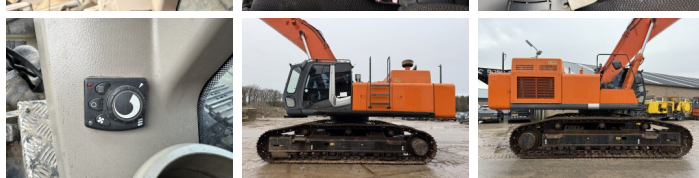

Hitachi

Hitachi ZX470LCH-3 - ZX470LCH-3 - 24mtr - Rebuild engine

€ 84.500excl.

Bouwjaar **2010**
referentie nummer **BM006515**
Draaiuren **9.670**

Algemeen

Type ZX470LCH-3 - 24mtr -
Rebuild engine
Locatie Veldhoven, Netherlands
Overig Stick: 10m - Boom: 13.50m
Certificaat CE + EPA

Omschrijving Uit voorraad leverbaar bij
Boss Machinery! Deze
Hitachi ZX470LCH-3 -
24mtr - Rebuild engine
Excavators uit 2010 heeft een
vermogen van 260 kW en telt
9670 draaiuren. Het totale
gewicht van deze Hitachi
ZX470LCH-3 - 24mtr -
Rebuild engine is 48100 kg
en de afmetingen zijn 18.50 x
3.84 x 3.49. Verder is deze
ZX470LCH-3 - 24mtr -
Rebuild engine uitgerust met
Stoelverwarming, Camera,
Radio, Hamer functie,
Centrale smering. Tevens
beschikt de Hitachi
Excavators over een CE +
EPA markering. Wilt u meer
informatie of wilt u de
Hitachi ZX470LCH-3 -
24mtr - Rebuild engine bij
ons komen testen? Laat het
ons weten.

Maten / Gewichten

Afmetingen L*B*H 18.50 x 3.84 x 3.49
Bak (m): 2.4
Gewicht 48100

Motor informatie

Motor merk Isuzu
Motor type AH-6WG1X
Cilinders 6
Turbo
Vermogen in kW 260

BOSS
MACHINERY

Banden / Rupsen

Rupsplaten %	60
Sprocket %	60
Ketting %	80
Plaatwijdte	75 cm