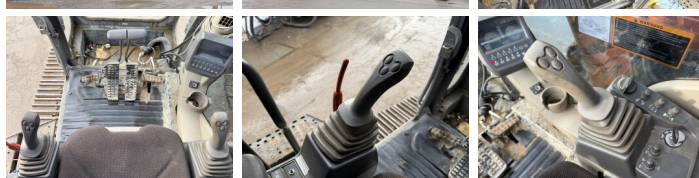

Hitachi

Hitachi ZX470LCH-3 - ZX470LCH-3 - 24mtr - Rebuild engine

€ 84.500excl.

Bouwjaar **2010**
referentie nummer **BM006515**
Draaiuren **9.670**

Algemeen

Type ZX470LCH-3 - 24mtr -
Rebuild engine
Locatie Veldhoven, Netherlands
Overig Stick: 10m - Boom: 13.50m
Certificaat CE + EPA

Omschrijving Uit voorraad leverbaar bij
Boss Machinery! Deze
Hitachi ZX470LCH-3 -
24mtr - Rebuild engine
Excavators uit 2010 heeft een
vermogen van 260 kW en telt
9670 draaiuren. Het totale
gewicht van deze Hitachi
ZX470LCH-3 - 24mtr -
Rebuild engine is 48100 kg
en de afmetingen zijn 18.50 x
3.84 x 3.49. Verder is deze
ZX470LCH-3 - 24mtr -
Rebuild engine uitgerust met
Stoelverwarming, Camera,
Radio, Hamer functie,
Centrale smering. Tevens
beschikt de Hitachi
Excavators over een CE +
EPA markering. Wilt u meer
informatie of wilt u de
Hitachi ZX470LCH-3 -
24mtr - Rebuild engine bij
ons komen testen? Laat het
ons weten.

Maten / Gewichten

Afmetingen L*B*H 18.50 x 3.84 x 3.49
Bak (m): 2.4
Gewicht 48100

Motor informatie

Motor merk Isuzu
Motor type AH-6WG1X
Cilinders 6
Turbo
Vermogen in kW 260

BOSS
MACHINERY

Banden / Rupsen

Rupsplaten %	60
Sprocket %	60
Ketting %	80
Plaatwijdte	75 cm

Opties

Stoelverwarming
Camera
Radio
Hamer functie
Centrale smering