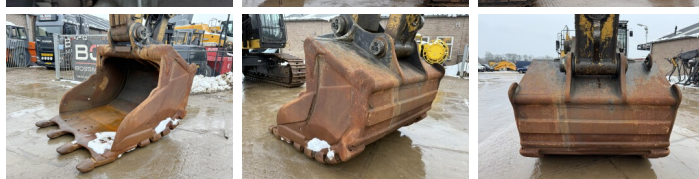

Omschrijving

Uit voorraad leverbaar bij Boss Machinery! Deze Caterpillar 374FL Excavators uit 2016 heeft een vermogen van 362 kW en telt 13090 draaiuren. Heeft altijd gewerkt in Nederland. Het totale gewicht van deze Caterpillar 374FL is 73100 kg en de afmetingen zijn 13.25 x 4.07 x 4.46. Verder is deze 374FL uitgerust met Radio, Camera, Extra hydraulische functie, Hamer functie, Centrale smering. Tevens beschikt de Caterpillar Excavators over een CE + EPA markering. Wilt u meer informatie of wilt u de Caterpillar 374FL bij ons komen testen? Laat het ons weten.

Opties

Radio

Camera

Extra hydraulische functie

Hamer functie

Centrale smering