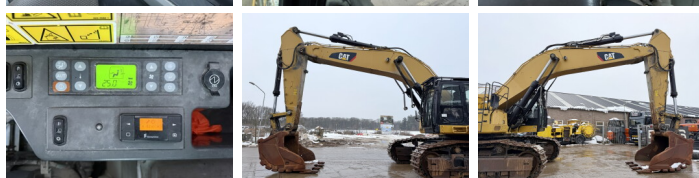

Caterpillar

Caterpillar 374FL

BOSS
MACHINERY

€ 119.000excl.

Bouwjaar **2016**
referentie nummer **BM007197**
Draaiuren **13.090**

Algemeen

Type **374FL**
Locatie **Veldhoven, Netherlands**
Dutch vehicle
Certificaat **CE + EPA**

Omschrijving

Uit voorraad leverbaar bij Boss Machinery! Deze Caterpillar 374FL Excavators uit 2016 heeft een vermogen van 362 kW en telt 13090 draaiuren. Heeft altijd gewerkt in Nederland. Het totale gewicht van deze Caterpillar 374FL is 73100 kg en de afmetingen zijn 13.25 x 4.07 x 4.46. Verder is deze 374FL uitgerust met Radio, Camera, Extra hydraulische functie, Hamer functie, Centrale smering. Tevens beschikt de Caterpillar Excavators over een CE + EPA markering. Wilt u meer informatie of wilt u de Caterpillar 374FL bij ons komen testen? Laat het ons weten.

Maten / Gewichten

Afmetingen L*B*H **13.25 x 4.07 x 4.46**
Gewicht **73100**

Motor informatie

Motor merk **Caterpillar**
Motor type **C15**
Cilinders **6**
Turbo
Vermogen in kW **362**

Banden / Rupsen

Rupsplaten % **80**
Sprocket % **80**
Ketting % **80**
Plaatwijdte **65 cm**

Opties

Radio

Camera

Extra hydraulische functie

Hamer functie

Centrale smering