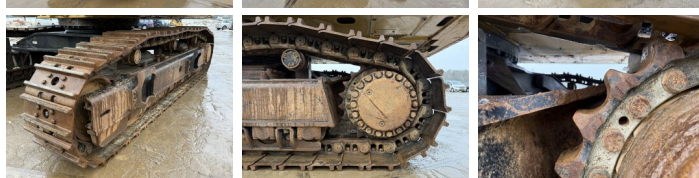

Omschrijving

Uit voorraad leverbaar bij Boss Machinery! Deze Caterpillar 374FL Excavators uit 2016 heeft een vermogen van 362 kW en telt 13090 draaiuren. Heeft altijd gewerkt in Nederland. Het totale gewicht van deze Caterpillar 374FL is 73100 kg en de afmetingen zijn 13.25 x 4.07 x 4.46. Verder is deze 374FL uitgerust met Radio, Camera, Extra hydraulische functie, Hamer functie, Centrale smering. Tevens beschikt de Caterpillar Excavators over een CE + EPA markering. Wilt u meer informatie of wilt u de Caterpillar 374FL bij ons komen testen? Laat het ons weten.

Opties

Radio

Camera

Extra hydraulische functie

Hamer functie

Centrale smering