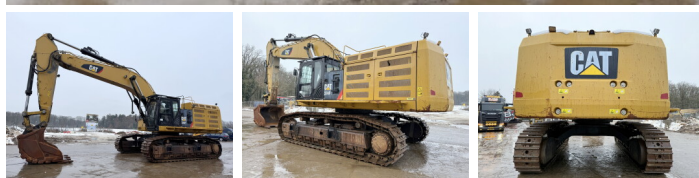

Caterpillar

Caterpillar 374FL

BOSS
MACHINERY

€ 119.000excl.

Bouwjaar **2016**
referentie nummer **BM007197**
Draaiuren **13.090**

Algemeen

Type **374FL**
Locatie **Veldhoven, Netherlands**
Dutch vehicle
Certificaat **CE + EPA**

Omschrijving

Uit voorraad leverbaar bij Boss Machinery! Deze Caterpillar 374FL Excavators uit 2016 heeft een vermogen van 362 kW en telt 13090 draaiuren. Heeft altijd gewerkt in Nederland. Het totale gewicht van deze Caterpillar 374FL is 73100 kg en de afmetingen zijn 13.25 x 4.07 x 4.46. Verder is deze 374FL uitgerust met Radio, Camera, Extra hydraulische functie, Hamer functie, Centrale smering. Tevens beschikt de Caterpillar Excavators over een CE + EPA markering. Wilt u meer informatie of wilt u de Caterpillar 374FL bij ons komen testen? Laat het ons weten.

Maten / Gewichten

Afmetingen L*B*H **13.25 x 4.07 x 4.46**
Gewicht **73100**

Motor informatie

Motor merk **Caterpillar**
Motor type **C15**
Cilinders **6**
Turbo
Vermogen in kW **362**

Banden / Rupsen

Rupsplaten % **80**
Sprocket % **80**
Ketting % **80**
Plaatwijdte **65 cm**

Opties

Radio

Camera

Extra hydraulische functie

Hamer functie

Centrale smering