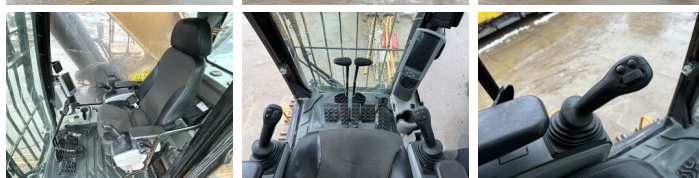

Omschrijving

Uit voorraad leverbaar bij Boss Machinery! Deze Caterpillar 374FL Excavators uit 2016 heeft een vermogen van 362 kW en telt 13090 draaiuren. Heeft altijd gewerkt in Nederland. Het totale gewicht van deze Caterpillar 374FL is 73100 kg en de afmetingen zijn 13.25 x 4.07 x 4.46. Verder is deze 374FL uitgerust met Radio, Camera, Extra hydraulische functie, Hamer functie, Centrale smering. Tevens beschikt de Caterpillar Excavators over een CE + EPA markering. Wilt u meer informatie of wilt u de Caterpillar 374FL bij ons komen testen? Laat het ons weten.

Opties

Radio

Camera

Extra hydraulische functie

Hamer functie

Centrale smering