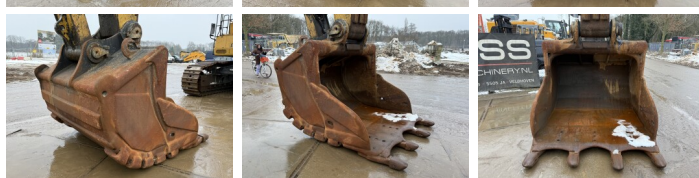

Omschrijving

Uit voorraad leverbaar bij Boss Machinery! Deze Caterpillar 374FL Excavators uit 2016 heeft een vermogen van 362 kW en telt 13090 draaiuren. Heeft altijd gewerkt in Nederland. Het totale gewicht van deze Caterpillar 374FL is 73100 kg en de afmetingen zijn 13.25 x 4.07 x 4.46. Verder is deze 374FL uitgerust met Radio, Camera, Extra hydraulische functie, Hamer functie, Centrale smering. Tevens beschikt de Caterpillar Excavators over een CE + EPA markering. Wilt u meer informatie of wilt u de Caterpillar 374FL bij ons komen testen? Laat het ons weten.

Maten / Gewichten

Afmetingen L*B*H **13.25 x 4.07 x 4.46**
Gewicht **73100**

Motor informatie

Motor merk **Caterpillar**
Motor type **C15**
Cilinders **6**
Turbo
Vermogen in kW **362**

Banden / Rupsen

Rupsplaten % **80**
Sprocket % **80**
Ketting % **80**
Plaatwijdte **65 cm**

Opties

Radio

Camera

Extra hydraulische functie

Hamer functie

Centrale smering