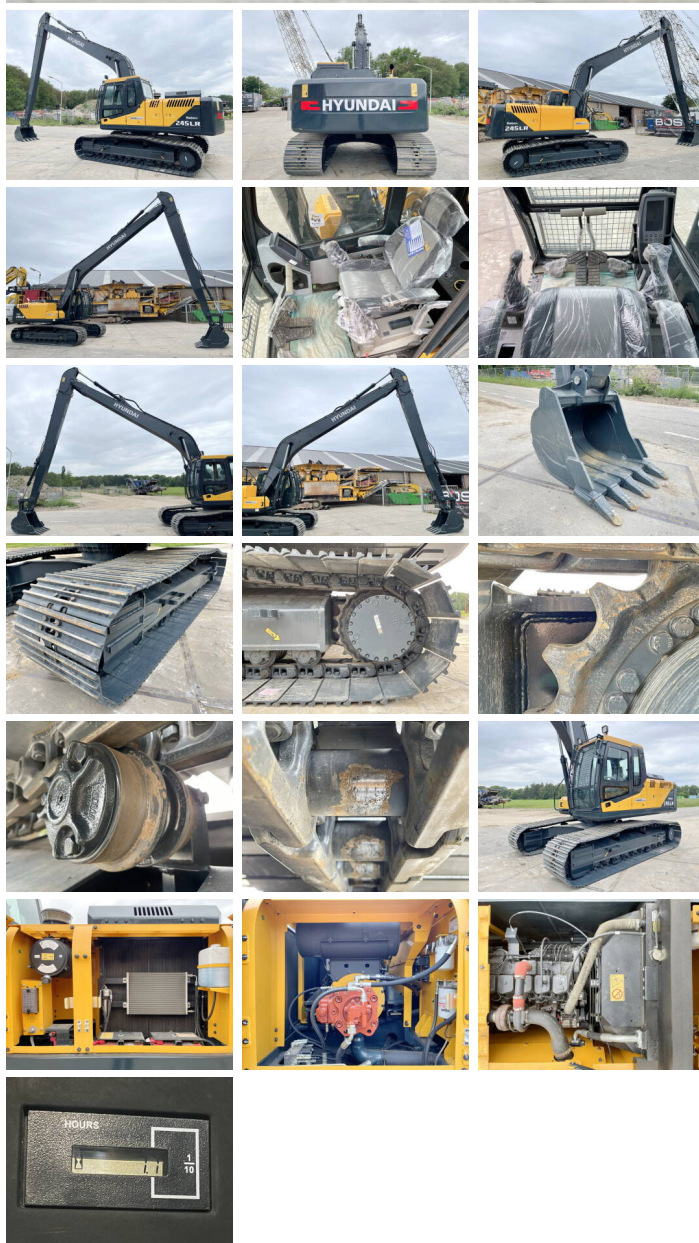

Hyundai

Hyundai R245LR New unused

€ 82.500excl.

Bouwjaar **2026**
referentie nummer **BM005575**
Draaiuren **5**

Algemeen

Type R245LR *Original Factory longreach*
Locatie Veldhoven, Netherlands
Certificaat NOT FOR SALE IN EU / NO CE MARK

Omschrijving
Uit voorraad leverbaar bij Boss Machinery! Deze Hyundai R245LR *Original Factory longreach* Excavators uit 2026 heeft een vermogen van 104 kW en telt 5 draaiuren. Het totale gewicht van deze Hyundai R245LR *Original Factory longreach* is 24500 kg kg en de afmetingen zijn 12.10 x 3.19 x 3.30. Verder is deze R245LR *Original Factory longreach* uitgerust met Airco, Bluetooth, Radio. Tevens beschikt de Hyundai Excavators over een NOT FOR SALE IN EU / NO CE MARK markering. Wilt u meer informatie of wilt u de Hyundai R245LR *Original Factory longreach* bij ons komen testen? Laat het ons weten.

Maten / Gewichten

Gewicht 24500 kg
Afmetingen L*B*H 12.10 x 3.19 x 3.30

Motor informatie

Motor merk Cummins
Motor type 6BT5.9C
Turbo
Vermogen in kW 104

Banden / Rupsen

Rupsplaten % 100
Sprocket % 100

BOSS
MACHINERY