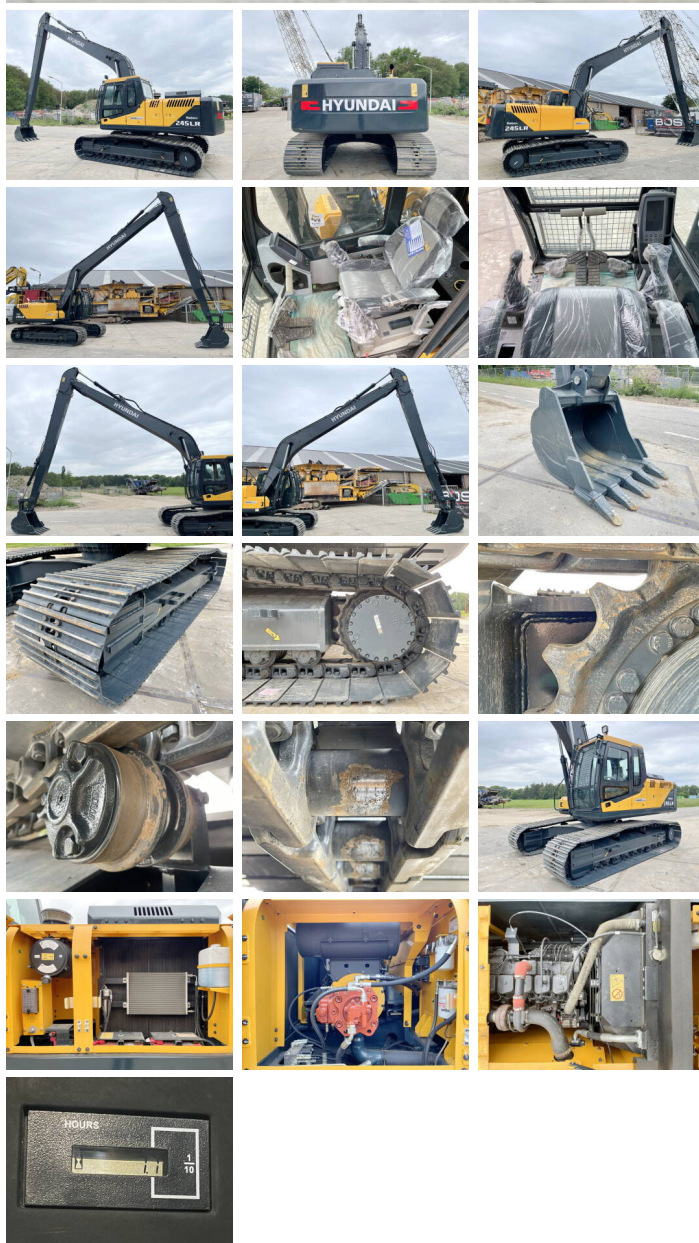

## Algemeen

Type R245LR \*Original Factory longreach\*  
Locatie Veldhoven, Netherlands  
Certificaat NOT FOR SALE IN EU / NO CE MARK

Omschrijving  
Uit voorraad leverbaar bij Boss Machinery! Deze Hyundai R245LR \*Original Factory longreach\* Excavators uit 2026 heeft een vermogen van 104 kW en telt 5 draaiuren. Het totale gewicht van deze Hyundai R245LR \*Original Factory longreach\* is 24500 kg kg en de afmetingen zijn 12.10 x 3.19 x 3.30. Verder is deze R245LR \*Original Factory longreach\* uitgerust met Airco, Bluetooth, Radio. Tevens beschikt de Hyundai Excavators over een NOT FOR SALE IN EU / NO CE MARK markering. Wilt u meer informatie of wilt u de Hyundai R245LR \*Original Factory longreach\* bij ons komen testen? Laat het ons weten.

## Maten / Gewichten

Gewicht 24500 kg  
Afmetingen L\*B\*H 12.10 x 3.19 x 3.30

## Banden / Rupsen

Rupsplaten % 100  
Sprocket % 100

**BOSS**  
MACHINERY

Ketting %	100
Plaatwijdte	80 cm