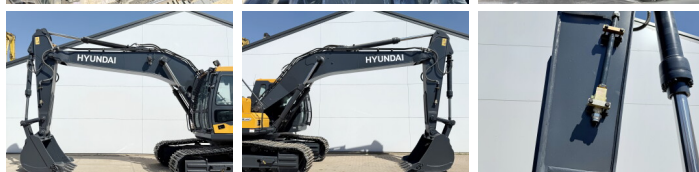

Hyundai

Hyundai R210 Smart Plus

BOSS
MACHINERY

€ 64.500excl.

Bouwjaar **2026**
referentie nummer **BM006593**
Draaiuren **6**

Algemeen

Type **R210 Smart Plus**
Locatie **Veldhoven, Netherlands**
Certificaat **NOT FOR SALE IN EU / NO CE MARK**

Omschrijving

Uit voorraad leverbaar bij Boss Machinery! Deze gebruikte Hyundai R210 Smart Plus Excavators uit 2026 heeft een vermogen van 104 kW en telt 6 draaiuren. Het totale gewicht van deze Hyundai R210 Smart Plus is 21200 kg en de afmetingen zijn 9.60 x 2.80 x 3.15. Verder is deze R210 Smart Plus uitgerust met Airco, Extra hydraulische functie, Hamer functie. Tevens beschikt de Hyundai Excavators over een NOT FOR SALE IN EU / NO CE MARK markering. Wilt u meer informatie of wilt u de Hyundai R210 Smart Plus bij ons komen testen? Laat het ons weten.

Maten / Gewichten

Gewicht **21200**
Afmetingen L*B*H **9.60 x 2.80 x 3.15**

Motor informatie

Motor merk **Cummins**
Motor type **6BT 5.9 140C**
Cilinders **6**
Turbo
Vermogen in kW **104**

Banden / Rupsen

Ketting % **100**
Rupsplaten % **100**
Sprocket % **100**
Plaatwijdte **60**