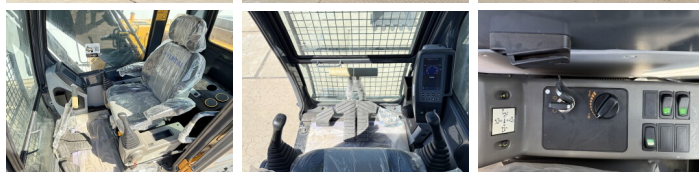

Hyundai

Hyundai R210 Smart Plus

BOSS
MACHINERY

€ 64.500excl.

Bouwjaar **2026**
referentie nummer **BM006593**
Draaiuren **6**

Algemeen

Type **R210 Smart Plus**
Locatie **Veldhoven, Netherlands**
Certificaat **NOT FOR SALE IN EU / NO CE MARK**

Omschrijving

Uit voorraad leverbaar bij Boss Machinery! Deze gebruikte Hyundai R210 Smart Plus Excavators uit 2026 heeft een vermogen van 104 kW en telt 6 draaiuren. Het totale gewicht van deze Hyundai R210 Smart Plus is 21200 kg en de afmetingen zijn 9.60 x 2.80 x 3.15. Verder is deze R210 Smart Plus uitgerust met Airco, Extra hydraulische functie, Hamer functie. Tevens beschikt de Hyundai Excavators over een NOT FOR SALE IN EU / NO CE MARK markering. Wilt u meer informatie of wilt u de Hyundai R210 Smart Plus bij ons komen testen? Laat het ons weten.

Maten / Gewichten

Gewicht **21200**
Afmetingen L*B*H **9.60 x 2.80 x 3.15**

Motor informatie

Motor merk **Cummins**
Motor type **6BT 5.9 140C**
Cilinders **6**
Turbo
Vermogen in kW **104**

Banden / Rupsen

Ketting % **100**
Rupsplaten % **100**
Sprocket % **100**
Plaatwijdte **60**