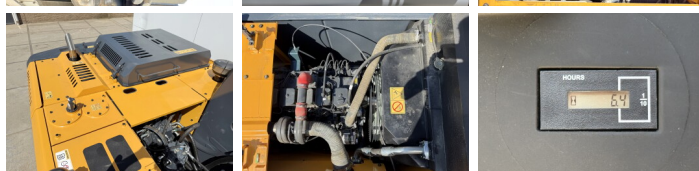

Hyundai

Hyundai R210 Smart Plus

BOSS
MACHINERY

€ 64.500excl.

Bouwjaar **2026**
referentie nummer **BM006593**
Draaiuren **6**

Algemeen

Type **R210 Smart Plus**
Locatie **Veldhoven, Netherlands**
Certificaat **NOT FOR SALE IN EU / NO CE MARK**

Omschrijving

Uit voorraad leverbaar bij Boss Machinery! Deze gebruikte Hyundai R210 Smart Plus Excavators uit 2026 heeft een vermogen van 104 kW en telt 6 draaiuren. Het totale gewicht van deze Hyundai R210 Smart Plus is 21200 kg en de afmetingen zijn 9.60 x 2.80 x 3.15. Verder is deze R210 Smart Plus uitgerust met Airco, Extra hydraulische functie, Hamer functie. Tevens beschikt de Hyundai Excavators over een NOT FOR SALE IN EU / NO CE MARK markering. Wilt u meer informatie of wilt u de Hyundai R210 Smart Plus bij ons komen testen? Laat het ons weten.

Maten / Gewichten

Gewicht **21200**
Afmetingen L*B*H **9.60 x 2.80 x 3.15**

Motor informatie

Motor merk **Cummins**
Motor type **6BT 5.9 140C**
Cilinders **6**
Turbo
Vermogen in kW **104**

Banden / Rupsen

Ketting % **100**
Rupsplaten % **100**
Sprocket % **100**
Plaatwijdte **60**