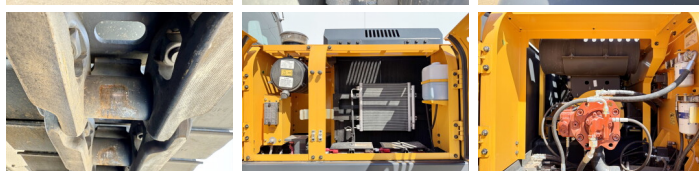

Hyundai

Hyundai R210 Smart Plus

BOSS
MACHINERY

€ 64.500excl.

Bouwjaar **2026**
referentie nummer **BM006593**
Draaiuren **6**

Algemeen

Type **R210 Smart Plus**
Locatie **Veldhoven, Netherlands**
Certificaat **NOT FOR SALE IN EU / NO CE MARK**

Omschrijving

Uit voorraad leverbaar bij Boss Machinery! Deze gebruikte Hyundai R210 Smart Plus Excavators uit 2026 heeft een vermogen van 104 kW en telt 6 draaiuren. Het totale gewicht van deze Hyundai R210 Smart Plus is 21200 kg en de afmetingen zijn 9.60 x 2.80 x 3.15. Verder is deze R210 Smart Plus uitgerust met Airco, Extra hydraulische functie, Hamer functie. Tevens beschikt de Hyundai Excavators over een NOT FOR SALE IN EU / NO CE MARK markering. Wilt u meer informatie of wilt u de Hyundai R210 Smart Plus bij ons komen testen? Laat het ons weten.

Maten / Gewichten

Gewicht **21200**
Afmetingen L*B*H **9.60 x 2.80 x 3.15**

Motor informatie

Motor merk **Cummins**
Motor type **6BT 5.9 140C**
Cilinders **6**
Turbo
Vermogen in kW **104**

Banden / Rupsen

Ketting % **100**
Rupsplaten % **100**
Sprocket % **100**
Plaatwijdte **60**