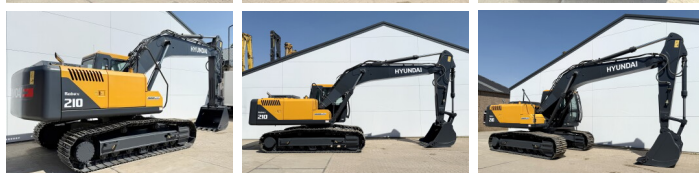

Hyundai

Hyundai R210 Smart Plus

BOSS
MACHINERY

€ 64.500excl.

Bouwjaar **2026**
referentie nummer **BM006593**
Draaiuren **6**

Algemeen

Type **R210 Smart Plus**
Locatie **Veldhoven, Netherlands**
Certificaat **NOT FOR SALE IN EU / NO CE MARK**

Omschrijving

Uit voorraad leverbaar bij Boss Machinery! Deze gebruikte Hyundai R210 Smart Plus Excavators uit 2026 heeft een vermogen van 104 kW en telt 6 draaiuren. Het totale gewicht van deze Hyundai R210 Smart Plus is 21200 kg en de afmetingen zijn 9.60 x 2.80 x 3.15. Verder is deze R210 Smart Plus uitgerust met Airco, Extra hydraulische functie, Hamer functie. Tevens beschikt de Hyundai Excavators over een NOT FOR SALE IN EU / NO CE MARK markering. Wilt u meer informatie of wilt u de Hyundai R210 Smart Plus bij ons komen testen? Laat het ons weten.

Maten / Gewichten

Gewicht **21200**
Afmetingen L*B*H **9.60 x 2.80 x 3.15**

Motor informatie

Motor merk **Cummins**
Motor type **6BT 5.9 140C**
Cilinders **6**
Turbo
Vermogen in kW **104**

Banden / Rupsen

Ketting % **100**
Rupsplaten % **100**
Sprocket % **100**
Plaatwijdte **60**