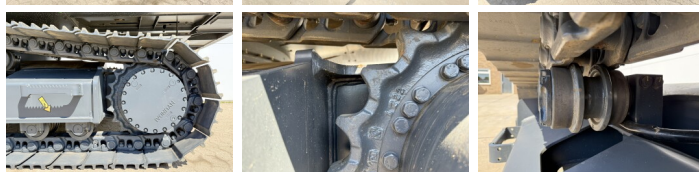

Hyundai

Hyundai R210 Smart Plus

BOSS
MACHINERY

€ 64.500excl.

Bouwjaar **2026**
referentie nummer **BM006593**
Draaiuren **6**

Algemeen

Type **R210 Smart Plus**
Locatie **Veldhoven, Netherlands**
Certificaat **NOT FOR SALE IN EU / NO CE MARK**

Omschrijving

Uit voorraad leverbaar bij Boss Machinery! Deze gebruikte Hyundai R210 Smart Plus Excavators uit 2026 heeft een vermogen van 104 kW en telt 6 draaiuren. Het totale gewicht van deze Hyundai R210 Smart Plus is 21200 kg en de afmetingen zijn 9.60 x 2.80 x 3.15. Verder is deze R210 Smart Plus uitgerust met Airco, Extra hydraulische functie, Hamer functie. Tevens beschikt de Hyundai Excavators over een NOT FOR SALE IN EU / NO CE MARK markering. Wilt u meer informatie of wilt u de Hyundai R210 Smart Plus bij ons komen testen? Laat het ons weten.

Maten / Gewichten

Gewicht **21200**
Afmetingen L*B*H **9.60 x 2.80 x 3.15**

Motor informatie

Motor merk **Cummins**
Motor type **6BT 5.9 140C**
Cilinders **6**
Turbo
Vermogen in kW **104**

Banden / Rupsen

Ketting % **100**
Rupsplaten % **100**
Sprocket % **100**
Plaatwijdte **60**