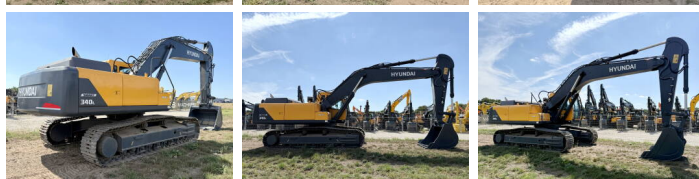

Hyundai

Hyundai R340L Smart

BOSS
MACHINERY

€ 113.950excl.

Bouwjaar **2026**
referentie nummer **BM006847**
Draaiuren **5**

Algemeen

Type R340L Smart
Locatie Veldhoven, Netherlands
Certificaat NOT FOR SALE IN EU / NO CE MARK

Omschrijving Uit voorraad leverbaar bij Boss Machinery! Deze gebruikte Hyundai R340L Smart Excavators uit 2026 heeft een vermogen van 206 kW en telt 5 draaiuren. Het totale gewicht van deze Hyundai R340L Smart is 33800 kg en de afmetingen zijn 11.45 x 3.30 x 3.55. Verder is deze R340L Smart uitgerust met Airco, Extra hydraulische functie, Hamer functie. Tevens beschikt de Hyundai Excavators over een NOT FOR SALE IN EU / NO CE MARK markering. Wilt u meer informatie of wilt u de Hyundai R340L Smart bij ons komen testen? Laat het ons weten.

Maten / Gewichten

Afmetingen L*B*H 11.45 x 3.30 x 3.55
Gewicht 33800

Technische informatie

Bucket Range cu.m: 1.44- 2.1
Maximum Digging Depth: 6820 mm
Swing Speed: 9.5 rpm

Motor informatie

Motor merk Hyundai
Motor type D6AC-C1
Cilinders 6
Turbo
Vermogen in kW 206

Banden / Rupsen

Rupsplaten %	100
Sprocket %	100
Ketting %	100
Plaatwijdte	60 cm

Opties

Airco

Extra hydraulische functie

Hamer functie