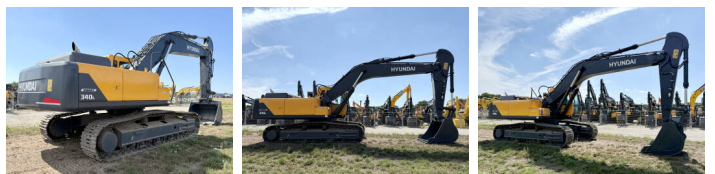

Hyundai

Hyundai R340L Smart

BOSS
MACHINERY

€ 113.950excl.

Bouwjaar **2026**
referentie nummer **BM006847**
Draaiuren **5**

Algemeen

Type R340L Smart
Locatie Veldhoven, Netherlands
Certificaat NOT FOR SALE IN EU / NO CE MARK

Omschrijving Uit voorraad leverbaar bij Boss Machinery! Deze gebruikte Hyundai R340L Smart Excavators uit 2026 heeft een vermogen van 206 kW en telt 5 draaiuren. Het totale gewicht van deze Hyundai R340L Smart is 33800 kg en de afmetingen zijn 11.45 x 3.30 x 3.55. Verder is deze R340L Smart uitgerust met Airco, Extra hydraulische functie, Hamer functie. Tevens beschikt de Hyundai Excavators over een NOT FOR SALE IN EU / NO CE MARK markering. Wilt u meer informatie of wilt u de Hyundai R340L Smart bij ons komen testen? Laat het ons weten.

Maten / Gewichten

Afmetingen L*B*H 11.45 x 3.30 x 3.55
Gewicht 33800

Technische informatie

Maximum Digging Depth: 6820 mm
Swing Speed: 9.5 rpm
Bucket Range cu.m: 1.44- 2.1

Motor informatie

Motor merk Hyundai
Motor type D6AC-C1
Cilinders 6
Turbo
Vermogen in kW 206

Banden / Rupsen

Sprocket %	100
Ketting %	100
Rupsplaten %	100
Plaatwijdte	60 cm

Opties

Airco

Extra hydraulische functie

Hamer functie