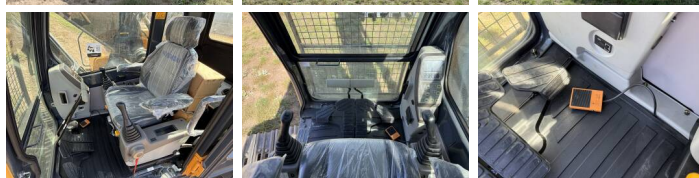

Omschrijving Uit voorraad leverbaar bij Boss Machinery! Deze gebruikte Hyundai R340L Smart Excavators uit 2026 heeft een vermogen van 206 kW en telt 5 draaiuren. Het totale gewicht van deze Hyundai R340L Smart is 33800 kg en de afmetingen zijn 11.45 x 3.30 x 3.55. Verder is deze R340L Smart uitgerust met Airco, Extra hydraulische functie, Hamer functie. Tevens beschikt de Hyundai Excavators over een NOT FOR SALE IN EU / NO CE MARK markering. Wilt u meer informatie of wilt u de Hyundai R340L Smart bij ons komen testen? Laat het ons weten.

Banden / Rupsen

Rupsplaten %	100
Sprocket %	100
Ketting %	100
Plaatwijdte	60 cm

Opties

Airco

Extra hydraulische functie

Hamer functie