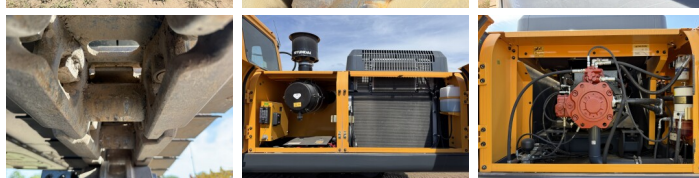

Omschrijving Uit voorraad leverbaar bij Boss Machinery! Deze gebruikte Hyundai R340L Smart Excavators uit 2026 heeft een vermogen van 206 kW en telt 5 draaiuren. Het totale gewicht van deze Hyundai R340L Smart is 33800 kg en de afmetingen zijn 11.45 x 3.30 x 3.55. Verder is deze R340L Smart uitgerust met Airco, Extra hydraulische functie, Hamer functie. Tevens beschikt de Hyundai Excavators over een NOT FOR SALE IN EU / NO CE MARK markering. Wilt u meer informatie of wilt u de Hyundai R340L Smart bij ons komen testen? Laat het ons weten.

Maten / Gewichten

Afmetingen L*B*H 11.45 x 3.30 x 3.55
Gewicht 33800

Technische informatie

Bucket Range cu.m: 1.44- 2.1
Maximum Digging Depth: 6820 mm
Swing Speed: 9.5 rpm

Motor informatie

Motor merk Hyundai
Motor type D6AC-C1
Cilinders 6
Turbo
Vermogen in kW 206

Banden / Rupsen

Rupsplaten %	100
Sprocket %	100
Ketting %	100
Plaatwijdte	60 cm

Opties

Airco

Extra hydraulische functie

Hamer functie