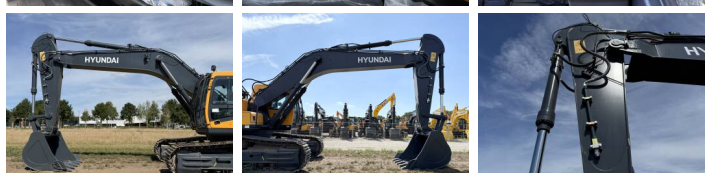

Hyundai

Hyundai R340L Smart

BOSS
MACHINERY

€ 113.950excl.

Bouwjaar **2026**
referentie nummer **BM006847**
Draaiuren **5**

Algemeen

Type R340L Smart
Locatie Veldhoven, Netherlands
Certificaat NOT FOR SALE IN EU / NO CE MARK

Omschrijving Uit voorraad leverbaar bij Boss Machinery! Deze gebruikte Hyundai R340L Smart Excavators uit 2026 heeft een vermogen van 206 kW en telt 5 draaiuren. Het totale gewicht van deze Hyundai R340L Smart is 33800 kg en de afmetingen zijn 11.45 x 3.30 x 3.55. Verder is deze R340L Smart uitgerust met Airco, Extra hydraulische functie, Hamer functie. Tevens beschikt de Hyundai Excavators over een NOT FOR SALE IN EU / NO CE MARK markering. Wilt u meer informatie of wilt u de Hyundai R340L Smart bij ons komen testen? Laat het ons weten.

Maten / Gewichten

Afmetingen L*B*H 11.45 x 3.30 x 3.55
Gewicht 33800

Technische informatie

Maximum Digging Depth: 6820 mm
Swing Speed: 9.5 rpm
Bucket Range cu.m: 1.44- 2.1

Motor informatie

Motor merk Hyundai
Motor type D6AC-C1
Cilinders 6
Turbo
Vermogen in kW 206

Banden / Rupsen

Sprocket %	100
Ketting %	100
Rupsplaten %	100
Plaatwijdte	60 cm

Opties

Airco

Extra hydraulische functie

Hamer functie