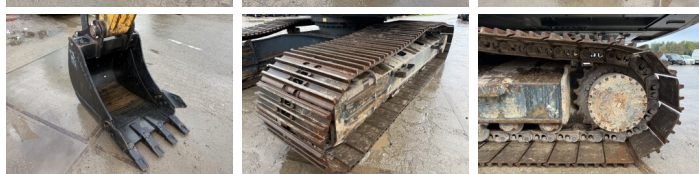

Hyundai

Hyundai HX300LR - 18 meter Long Reach

€ 79.500excl.

Bouwjaar **2016**
referentie nummer **BM006997**
Draaiuren **8.748**

Algemeen

Type HX300LR - 18 meter Long Reach
Locatie Veldhoven, Netherlands
Overig Stick 7.90 meter - Boom 10.15 meter
Certificaat CE + EPA
Omschrijving Uit voorraad leverbaar bij Boss Machinery! Deze Hyundai HX300LR - 18 meter Long Reach Excavators uit 2016 heeft een vermogen van 171 kW en telt 8748 draaiuren. Het totale gewicht van deze Hyundai HX300LR - 18 meter Long Reach is 34870 kg en de afmetingen zijn 14.75 x 3.40 x 3.47. Verder is deze HX300LR - 18 meter Long Reach uitgerust met Radio, Camera, Hamer functie, Centrale smering. Tevens beschikt de Hyundai Excavators over een CE + EPA markering. Wilt u meer informatie of wilt u de Hyundai HX300LR - 18 meter Long Reach bij ons komen testen? Laat het ons weten.

Maten / Gewichten

Gewicht 34870
Afmetingen L*B*H 14.75 x 3.40 x 3.47

Motor informatie

Motor merk Cummins
Motor type QSB6.7
Cilinders 6
Turbo
Vermogen in kW 171

Banden / Rupsen

BOSS
MACHINERY

Rupsplaten %	80
Sprocket %	60
Ketting %	50
Plaatwijdte	80 cm

Opties

Radio

Camera

Hamer functie

Centrale smering