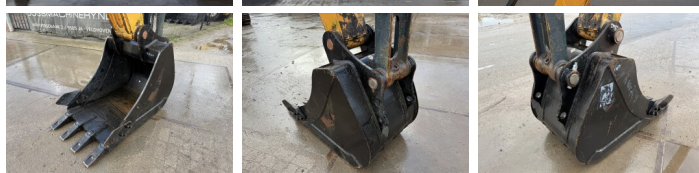

Hyundai

Hyundai HX300LR - 18 meter Long Reach

€ 79.500excl.

Bouwjaar **2016**
referentie nummer **BM006997**
Draaiuren **8.748**

Algemeen

Type HX300LR - 18 meter Long Reach
Locatie Veldhoven, Netherlands
Overig Stick 7.90 meter - Boom 10.15 meter
Certificaat CE + EPA
Omschrijving Uit voorraad leverbaar bij Boss Machinery! Deze Hyundai HX300LR - 18 meter Long Reach Excavators uit 2016 heeft een vermogen van 171 kW en telt 8748 draaiuren. Het totale gewicht van deze Hyundai HX300LR - 18 meter Long Reach is 34870 kg en de afmetingen zijn 14.75 x 3.40 x 3.47. Verder is deze HX300LR - 18 meter Long Reach uitgerust met Radio, Camera, Hamer functie, Centrale smering. Tevens beschikt de Hyundai Excavators over een CE + EPA markering. Wilt u meer informatie of wilt u de Hyundai HX300LR - 18 meter Long Reach bij ons komen testen? Laat het ons weten.

Maten / Gewichten

Gewicht 34870
Afmetingen L*B*H 14.75 x 3.40 x 3.47

Motor informatie

Motor merk Cummins
Motor type QSB6.7
Cilinders 6
Turbo
Vermogen in kW 171

Banden / Rupsen

BOSS
MACHINERY

Rupsplaten %	80
Sprocket %	60
Ketting %	50
Plaatwijdte	80 cm

Opties

Radio

Camera

Hamer functie

Centrale smering