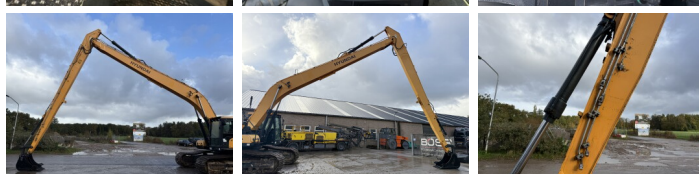

Hyundai

Hyundai HX300LR - 18 meter Long Reach

€ 79.500excl.

Bouwjaar **2016**
referentie nummer **BM006997**
Draaiuren **8.748**

Algemeen

Type HX300LR - 18 meter Long Reach
Locatie Veldhoven, Netherlands
Overig Stick 7.90 meter - Boom 10.15 meter
Certificaat CE + EPA
Omschrijving Uit voorraad leverbaar bij Boss Machinery! Deze Hyundai HX300LR - 18 meter Long Reach Excavators uit 2016 heeft een vermogen van 171 kW en telt 8748 draaiuren. Het totale gewicht van deze Hyundai HX300LR - 18 meter Long Reach is 34870 kg en de afmetingen zijn 14.75 x 3.40 x 3.47. Verder is deze HX300LR - 18 meter Long Reach uitgerust met Radio, Camera, Hamer functie, Centrale smering. Tevens beschikt de Hyundai Excavators over een CE + EPA markering. Wilt u meer informatie of wilt u de Hyundai HX300LR - 18 meter Long Reach bij ons komen testen? Laat het ons weten.

Maten / Gewichten

Gewicht 34870
Afmetingen L*B*H 14.75 x 3.40 x 3.47

Motor informatie

Motor merk Cummins
Motor type QSB6.7
Cilinders 6
Turbo
Vermogen in kW 171

Banden / Rupsen

BOSS
MACHINERY

Rupsplaten %	80
Sprocket %	60
Ketting %	50
Plaatwijdte	80 cm

Opties

Radio

Camera

Hamer functie

Centrale smering