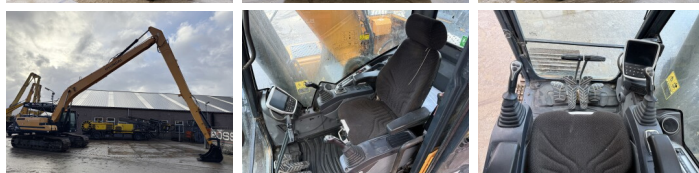

Hyundai

Hyundai HX300LR - 18 meter Long Reach

€ 79.500excl.

Bouwjaar **2016**
referentie nummer **BM006997**
Draaiuren **8.748**

Algemeen

Type HX300LR - 18 meter Long Reach
Locatie Veldhoven, Netherlands
Overig Stick 7.90 meter - Boom 10.15 meter
Certificaat CE + EPA
Omschrijving Uit voorraad leverbaar bij Boss Machinery! Deze Hyundai HX300LR - 18 meter Long Reach Excavators uit 2016 heeft een vermogen van 171 kW en telt 8748 draaiuren. Het totale gewicht van deze Hyundai HX300LR - 18 meter Long Reach is 34870 kg en de afmetingen zijn 14.75 x 3.40 x 3.47. Verder is deze HX300LR - 18 meter Long Reach uitgerust met Radio, Camera, Hamer functie, Centrale smering. Tevens beschikt de Hyundai Excavators over een CE + EPA markering. Wilt u meer informatie of wilt u de Hyundai HX300LR - 18 meter Long Reach bij ons komen testen? Laat het ons weten.

Maten / Gewichten

Gewicht 34870
Afmetingen L*B*H 14.75 x 3.40 x 3.47

Motor informatie

Motor merk Cummins
Motor type QSB6.7
Cilinders 6
Turbo
Vermogen in kW 171

Banden / Rupsen

BOSS
MACHINERY

Rupsplaten %	80
Sprocket %	60
Ketting %	50
Plaatwijdte	80 cm

Opties

Radio

Camera

Hamer functie

Centrale smering