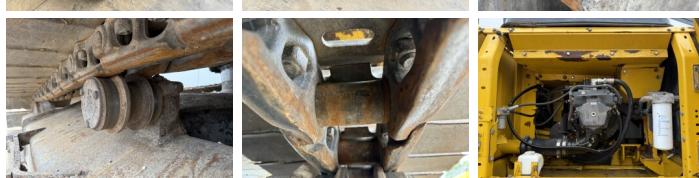

Komatsu

Komatsu PC360LC-11

BOSS
MACHINERY

Bouwjaar **2017**
referentie nummer **BM006172**
Draaiuren **10.375**

Algemeen

Type PC360LC-11
Locatie Veldhoven, Netherlands
Certificaat CE

Omschrijving

Uit voorraad leverbaar bij Boss Machinery! Deze Komatsu PC360LC-11 Excavator uit 2017 heeft een vermogen van 202 kW en telt 10375 draaiuren. Het totale gewicht van deze Komatsu PC360LC-11 is 36280 kg en de afmetingen zijn 11.05 x 3.39 x 3.37. Verder is deze PC360LC-11 uitgerust met Radio, Stoelverwarming, Snelwissel, Camera, Extra hydraulische functie, Hamer functie. Tevens beschikt de Komatsu Excavator over een CE markering. Wilt u meer informatie of wilt u de Komatsu PC360LC-11 bij ons komen testen? Laat het ons weten.

Maten / Gewichten

Afmetingen L*B*H 11.05 x 3.39 x 3.37
Gewicht 36280

Motor informatie

Motor merk Komatsu
Motor type SAA6D114E-6
Cilinders 6
Turbo
Vermogen in kW 202

Banden / Rupsen

Rupsplaten % 70
Sprocket % 20
Ketting % 80
Plaatwijdte 60 cm

Opties

Radio
Stoelverwarming

Snelwissel

Camera

Extra hydraulische functie

Hamer functie