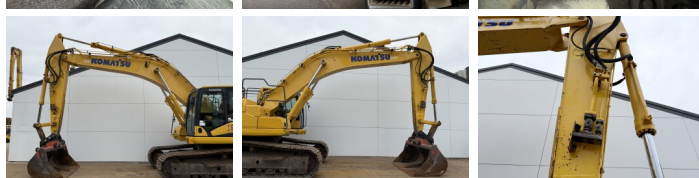

Komatsu

Komatsu PC360LC-11

BOSS
MACHINERY

Bouwjaar **2017**
referentie nummer **BM006172**
Draaiuren **10.375**

Algemeen

Type PC360LC-11
Locatie Veldhoven, Netherlands
Certificaat CE

Omschrijving

Uit voorraad leverbaar bij Boss Machinery! Deze Komatsu PC360LC-11 Excavator uit 2017 heeft een vermogen van 202 kW en telt 10375 draaiuren. Het totale gewicht van deze Komatsu PC360LC-11 is 36280 kg en de afmetingen zijn 11.05 x 3.39 x 3.37. Verder is deze PC360LC-11 uitgerust met Radio, Stoelverwarming, Snelwissel, Camera, Extra hydraulische functie, Hamer functie. Tevens beschikt de Komatsu Excavator over een CE markering. Wilt u meer informatie of wilt u de Komatsu PC360LC-11 bij ons komen testen? Laat het ons weten.

Maten / Gewichten

Afmetingen L*B*H 11.05 x 3.39 x 3.37
Gewicht 36280

Motor informatie

Motor merk Komatsu
Motor type SAA6D114E-6
Cilinders 6
Turbo
Vermogen in kW 202

Banden / Rupsen

Rupsplaten % 70
Sprocket % 20
Ketting % 80
Plaatwijdte 60 cm

Opties

Radio
Stoelverwarming

Snelwissel

Camera

Extra hydraulische functie

Hamer functie